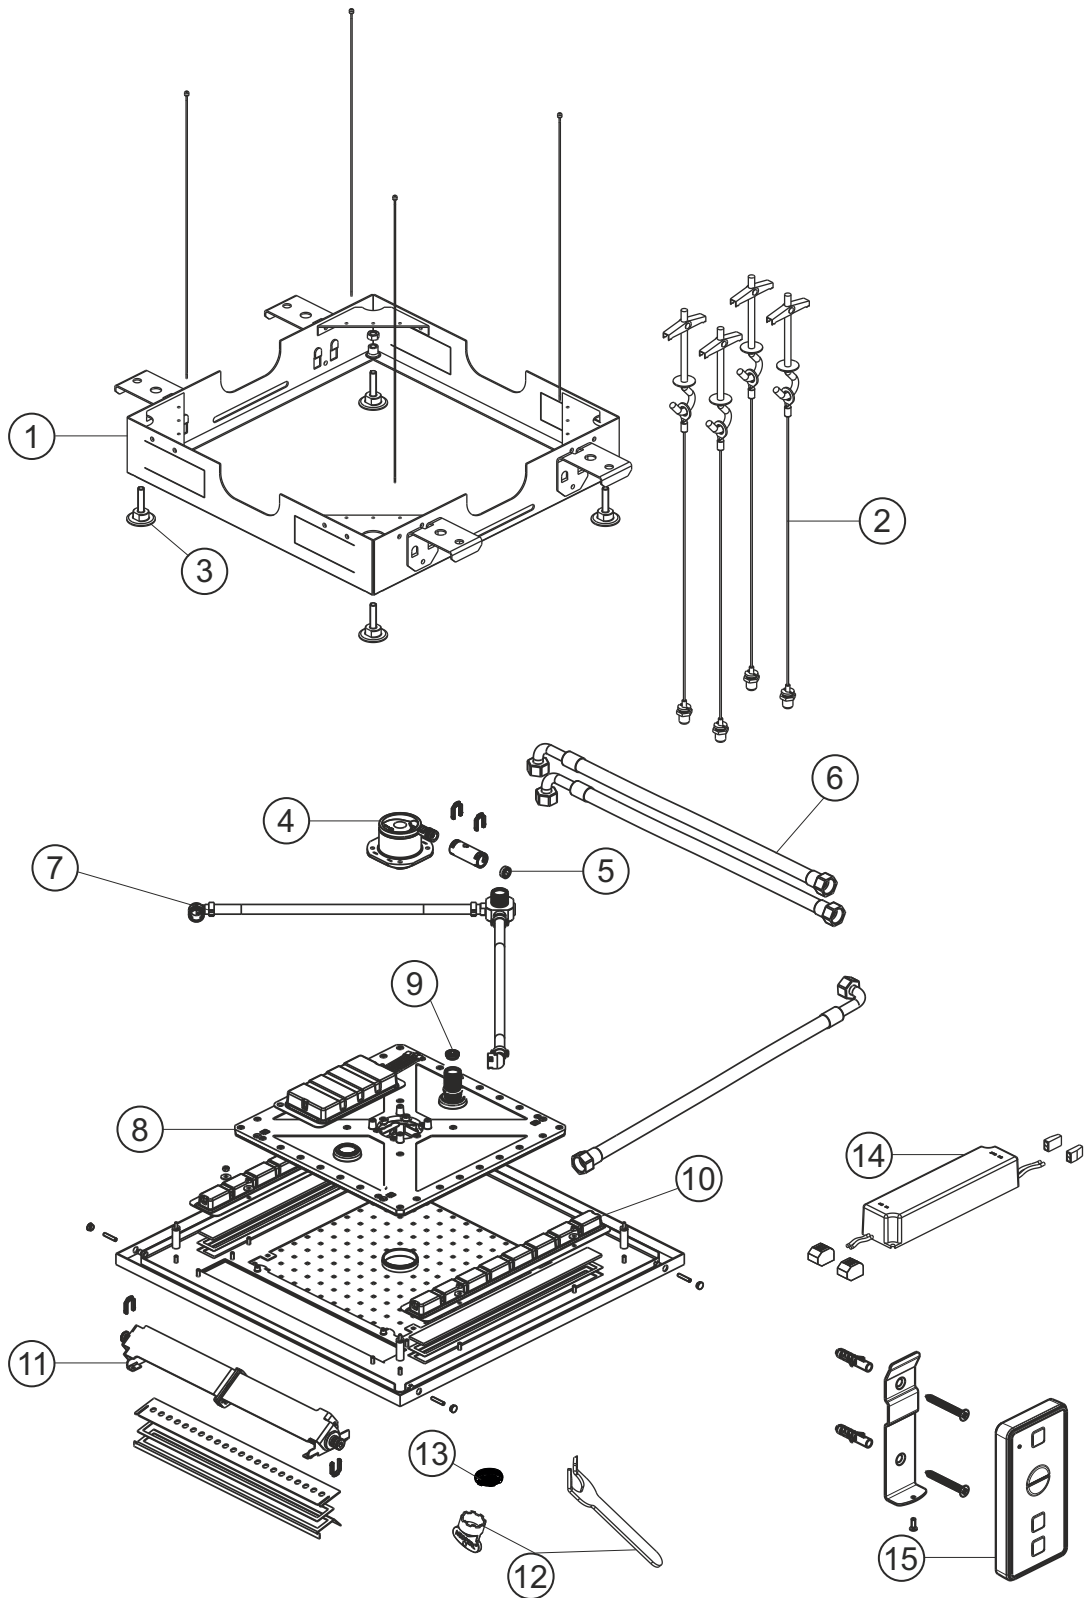

LIVING SPA

Regenbrause Farblicht zum Deckeneinbau

Edelstahl poliert

11.600530.2.01

herzbach

LIVING SPA

Regenbrause Farblicht zum Deckeneinbau

Edelstahl poliert

11.600530.2.01

Ersatzteilliste

Pos.	Beschreibung	Art.-Nr.	Preisgruppe	VE
1	Einbaurahmen	80.106003.1.09	13	1
2	Sicherungsset	80.003015.1.09	9	1
3	Distanzschrauben	80.012001.1.09	8	4
4	Twist Modul	80.003095.1.09	14	1
5	Durchflussbegrenzer 7 L/min	80.069062.1.09	3	1
6	Flexibler Schlauch	80.084015.1.09	7	1
7	Verteilerset	80.000056.1.09	12	1
8	Brauseeinsatz	80.055089.1.09	13	1
9	Durchflussbegrenzer 12 L/min	80.069014.1.09	3	1
10	LED-Lichteinheit	80.146016.1.09	16	1
11	Wave Modul	80.000057.1.09	16	1
12	Montageschlüssel Twist	80.008010.1.09	4	1
13	Perlator M24	80.050533.1.09	4	1
14	Netzteil	80.097005.1.09	14	1
15	Fernbedienung	11.699330.4.09	*	1