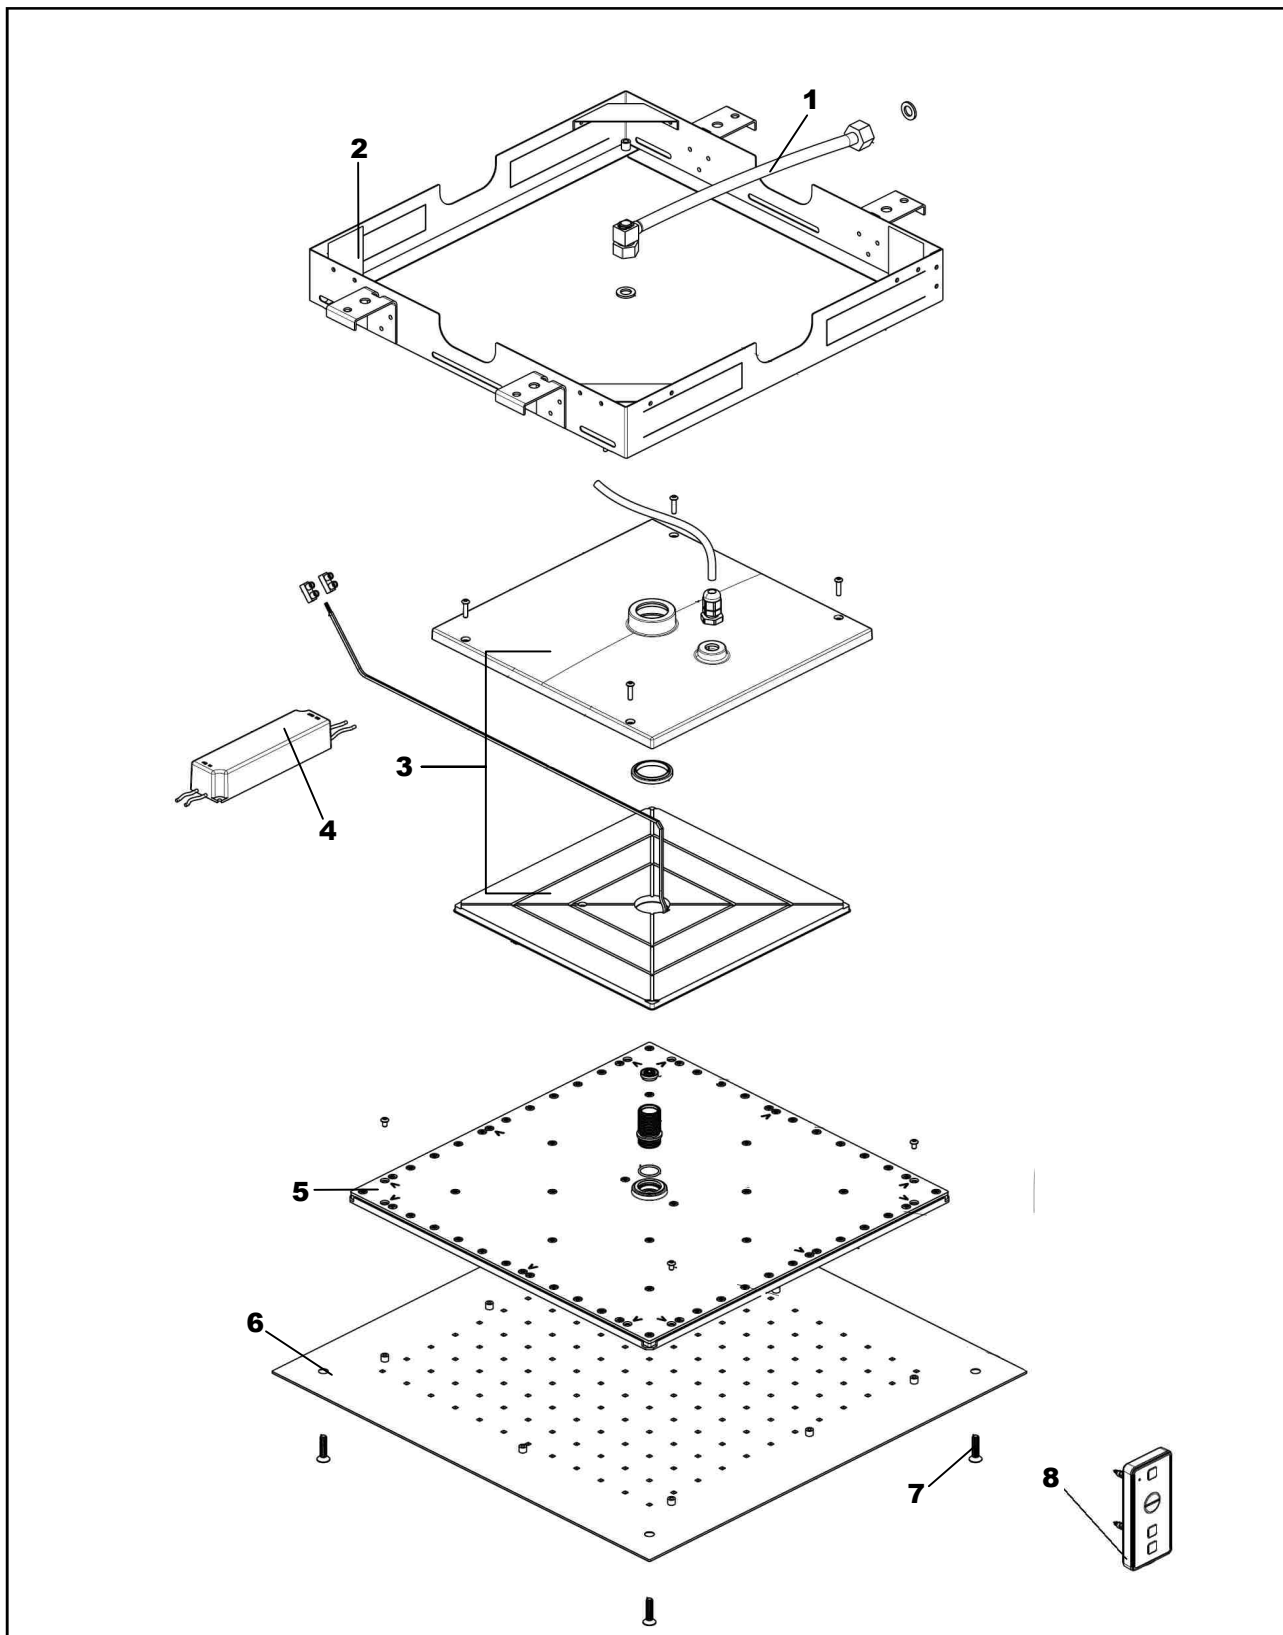

LIVING SPA

Regenbrause Farblicht zum Deckeneinbau 380x380 mm

Edelstahl poliert

11.603800.2.01

LIVING SPA

Regenbrause Farblicht zum Deckeneinbau 380x380 mm

Edelstahl poliert

11.603800.2.01

Ersatzteilliste

Pos.	Beschreibung	Art.-Nr.	Preisgruppe	VE
1	Flexibler Schlauch	80.084009.1.09	7	1
2	Einbaurahmen	80.106006.1.09	13	1
3	LED-Lichteinheit	80.146005.1.09	16	1
4	Netzteil	80.097004.1.09	14	1
5	Brauseeinsatz	80.055059.6.09	16	1
6	Strahlboden	80.017021.1.01	16	1
7	Schrauben Strahlboden	80.092029.1.01	7	4
8	Fernbedienung	11.699330.2.09	*	1