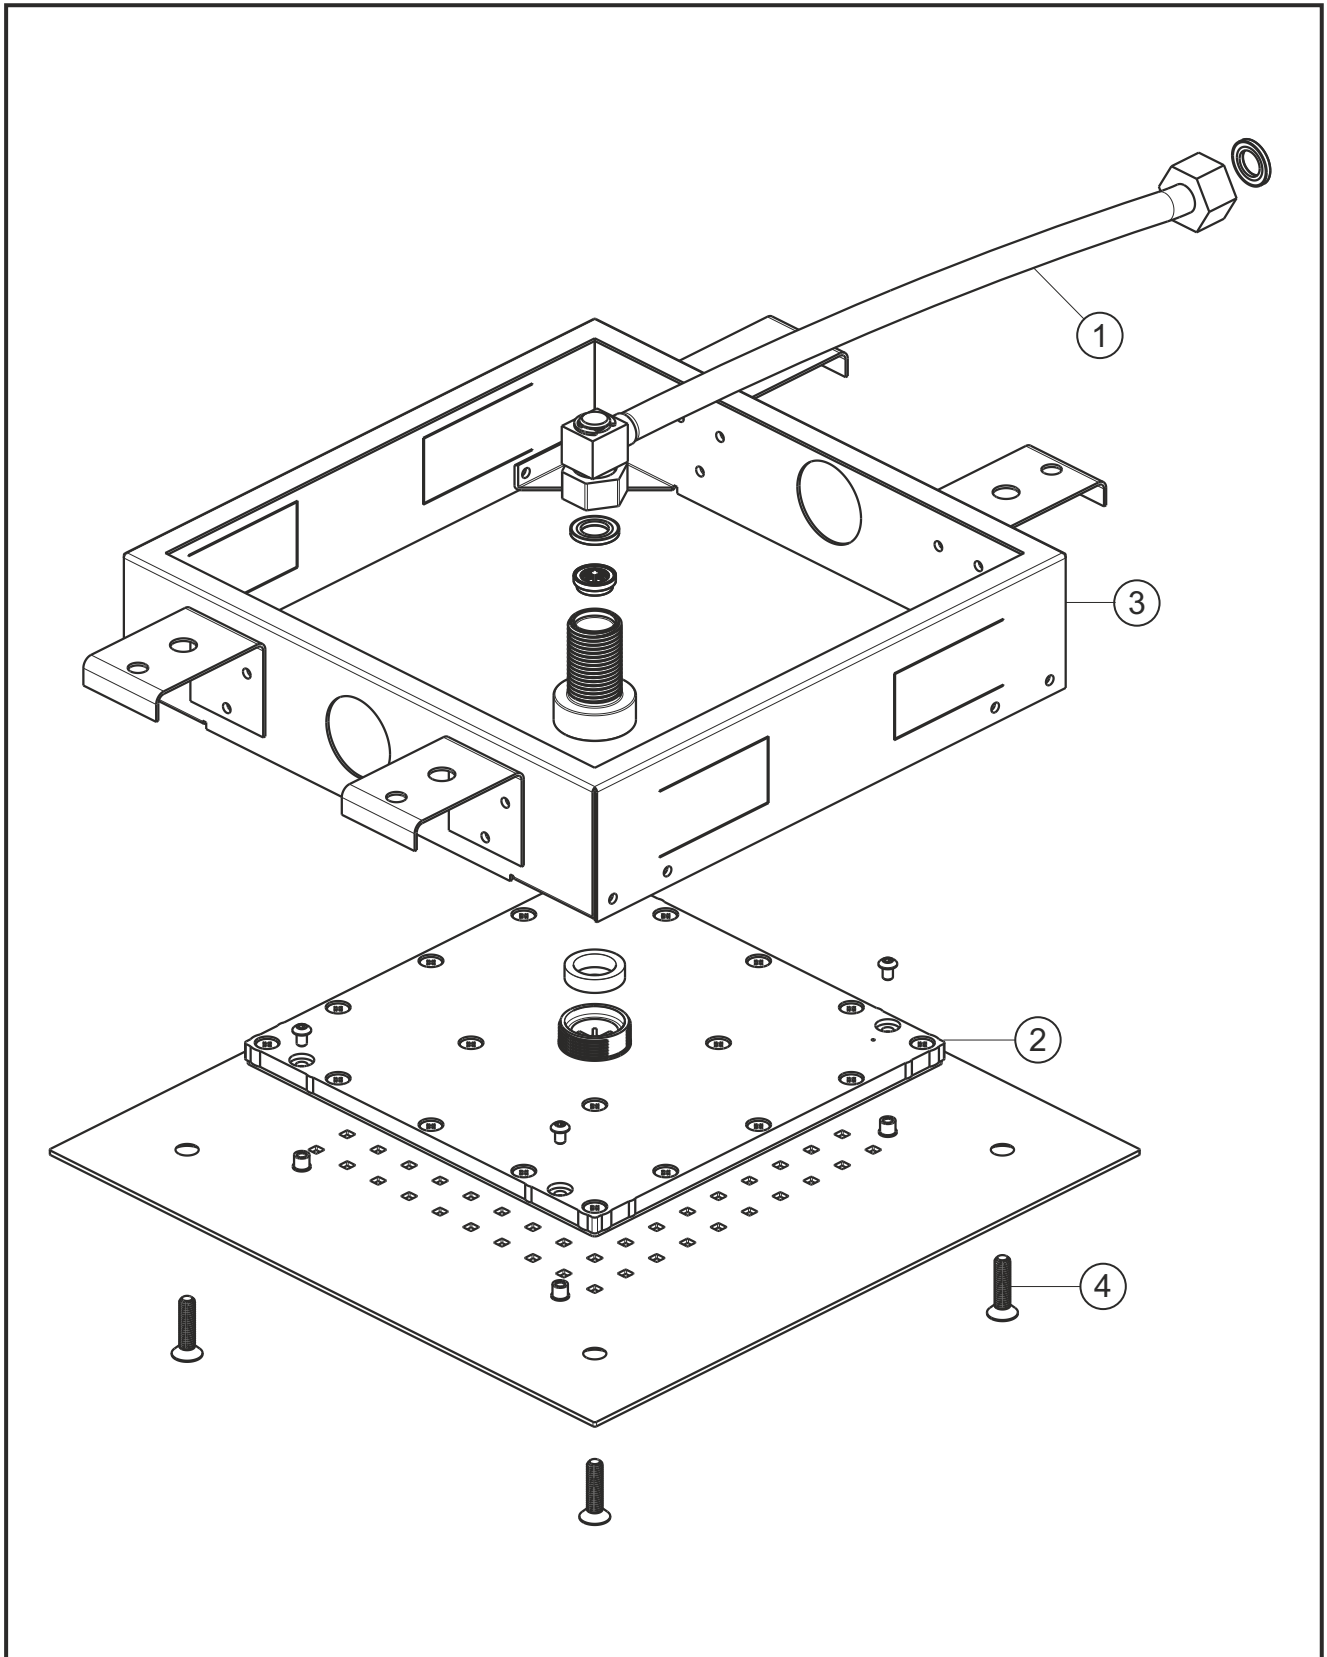

LIVING SPA

Regenbrause zum Deckeneinbau 300 x 300 mm

Edelstahl poliert

11.630000.2.01

herzbach

LIVING SPA

Regenbrause zum Deckeneinbau 300 x 300 mm

Edelstahl poliert

11.630000.2.01

Ersatzteilliste

Pos.	Beschreibung	Art.-Nr.	Preisgruppe	VE
1	Flexibler Schlauch	80.084009.1.09	7	1
2	Brauseeinsatz	80.055031.1.09	10	1
3	Einbaurahmen	80.106022.1.09	12	1
4	Schrauben Strahlboden	80.092029.1.01	3	1