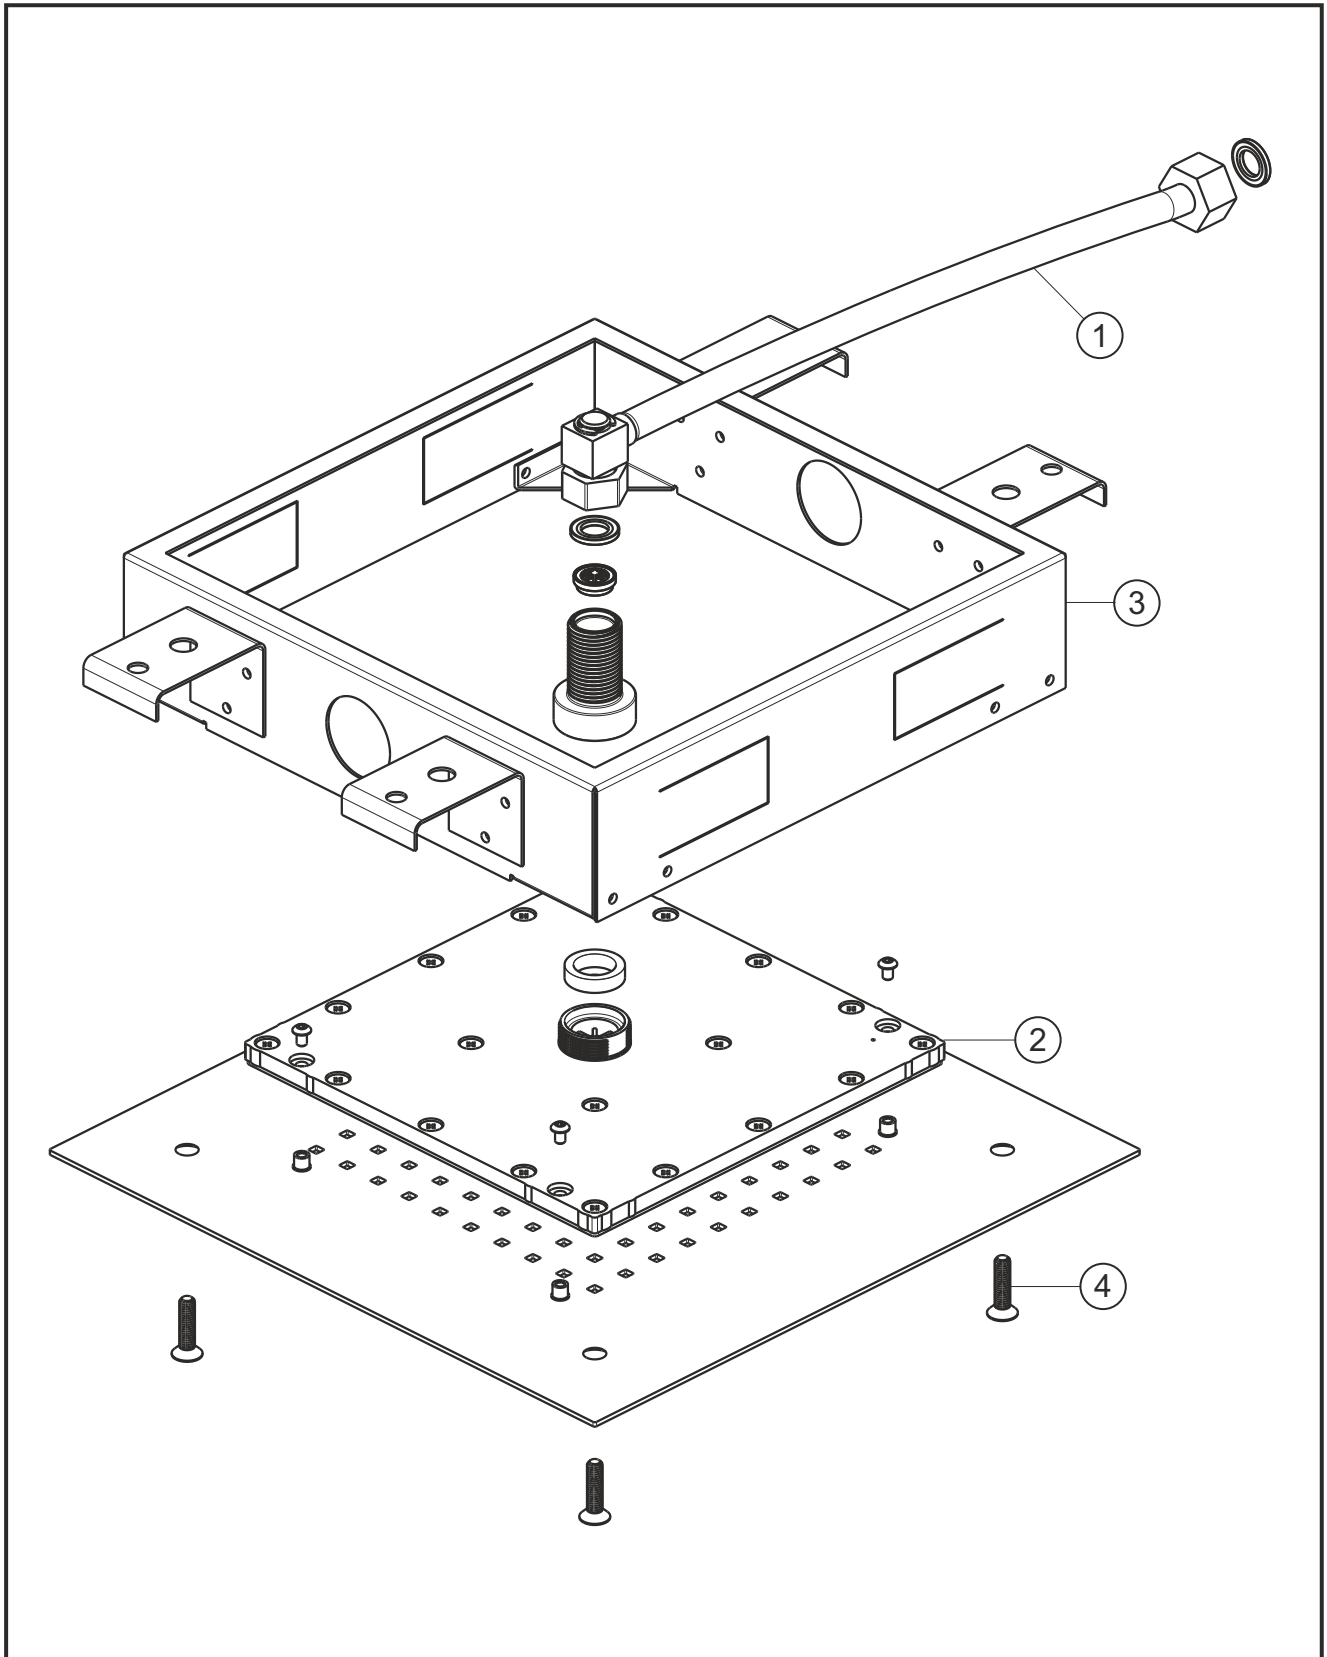

LIVING SPA

Regenbrause zum Deckeneinbau 300 x 300 mm

Edelstahl gebürstet

11.630000.2.09

herzbach

LIVING SPA

Regenbrause zum Deckeneinbau 300 x 300 mm

Edelstahl gebürstet

11.630000.2.09

Ersatzteilliste

Pos.	Beschreibung	Art.-Nr.	Preisgruppe	VE
1	Flexibler Schlauch	80.084009.1.09	7	1
2	Brauseeinsatz	80.055031.1.09	10	1
3	Einbaurahmen	80.106022.1.09	12	1
4	Schrauben Strahlboden	80.092029.1.09	4	1