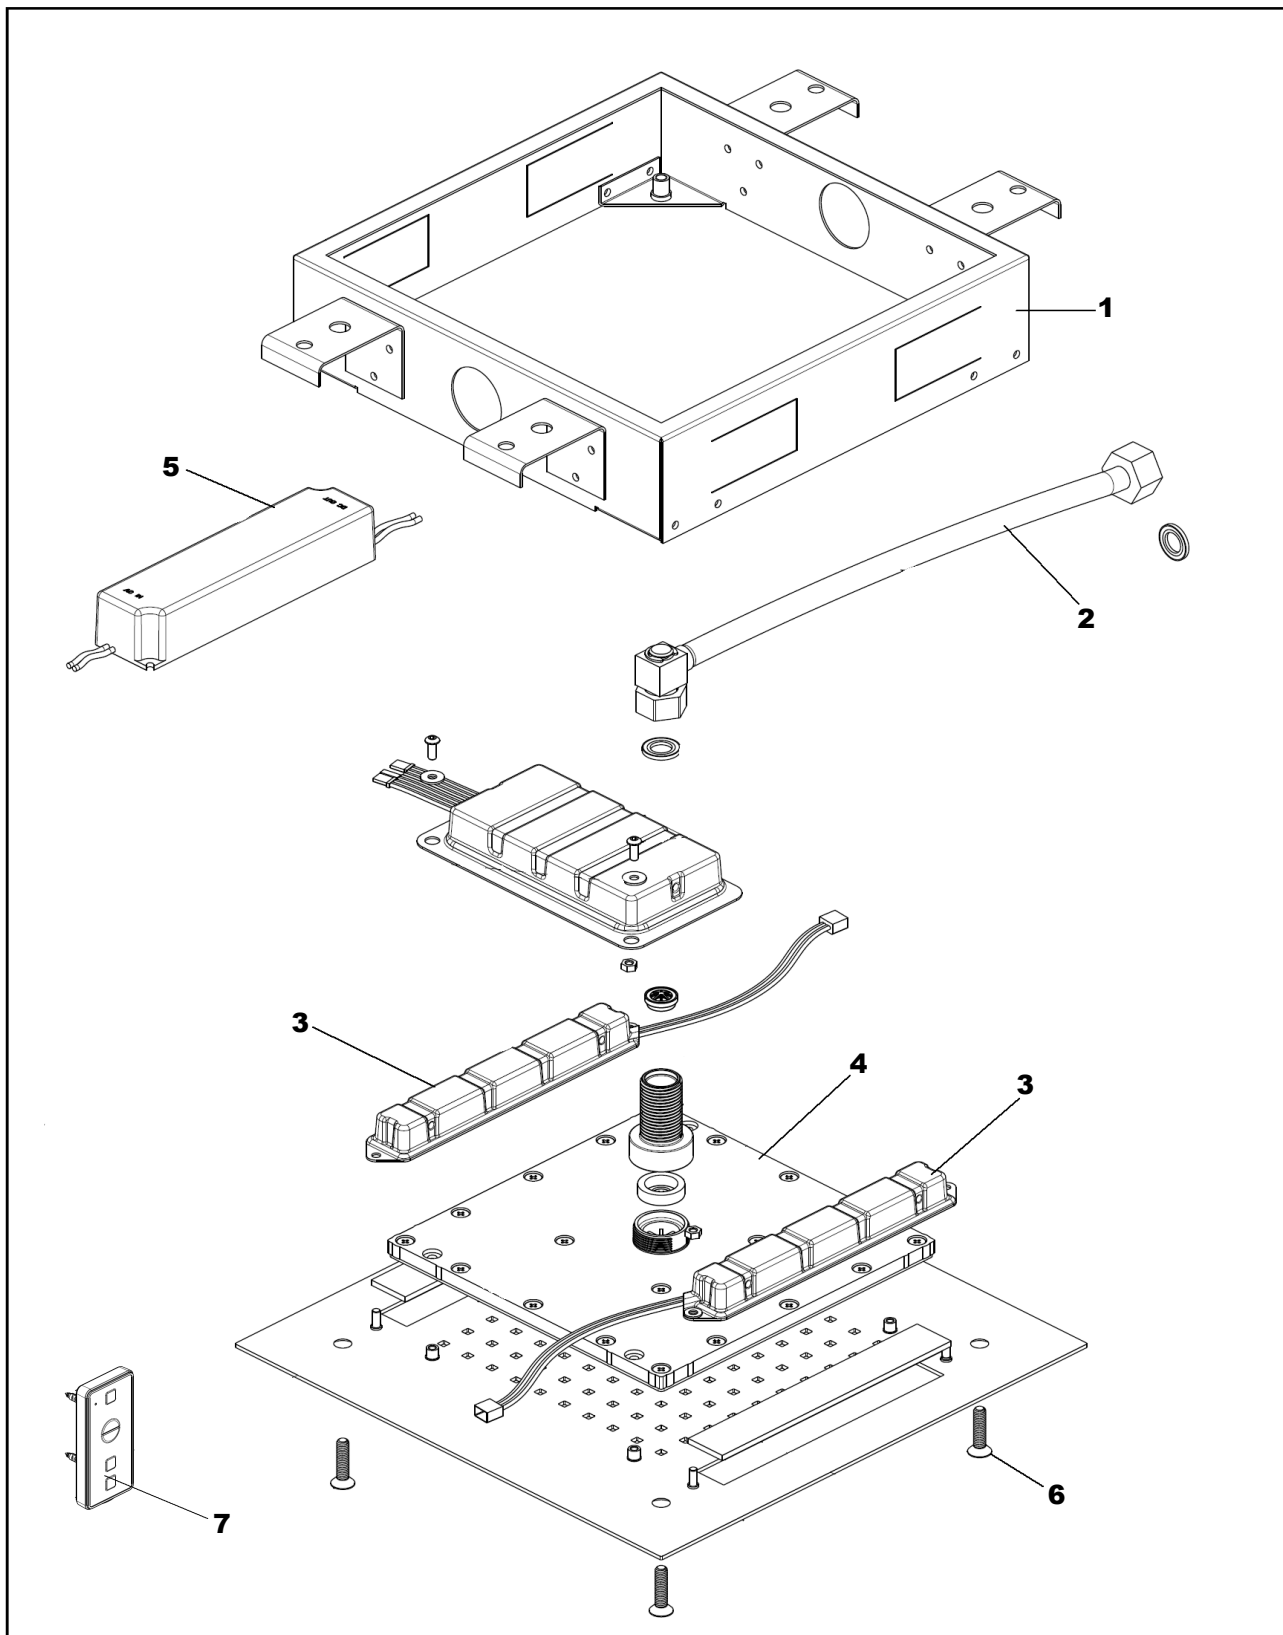

# LIVING SPA

Regenbrause Farblight zum Deckeneinbau 300x300 mm

Edelstahl poliert

11.630300.2.01

## LIVING SPA

Regenbrause Farblicht zum Deckeneinbau 300x300 mm

Edelstahl poliert

11.630300.2.01

### Ersatzteilliste

Pos.	Beschreibung	Art.-Nr.	Preisgruppe	VE
1	Einbaurahmen	80.106022.1.09	13	1
2	Flexibler Schlauch 35cm	80.084009.1.09	7	1
3	LED-Lichteinheit	80.146015.1.09	16	1
4	Brauseeinsatz	80.055031.1.09	11	1
5	Netzteil	80.097005.1.09	14	1
6	Befestigung Strahlboden	80.092029.1.01	5	4
7	Fernbedienung	11.699330.2.09	*	1