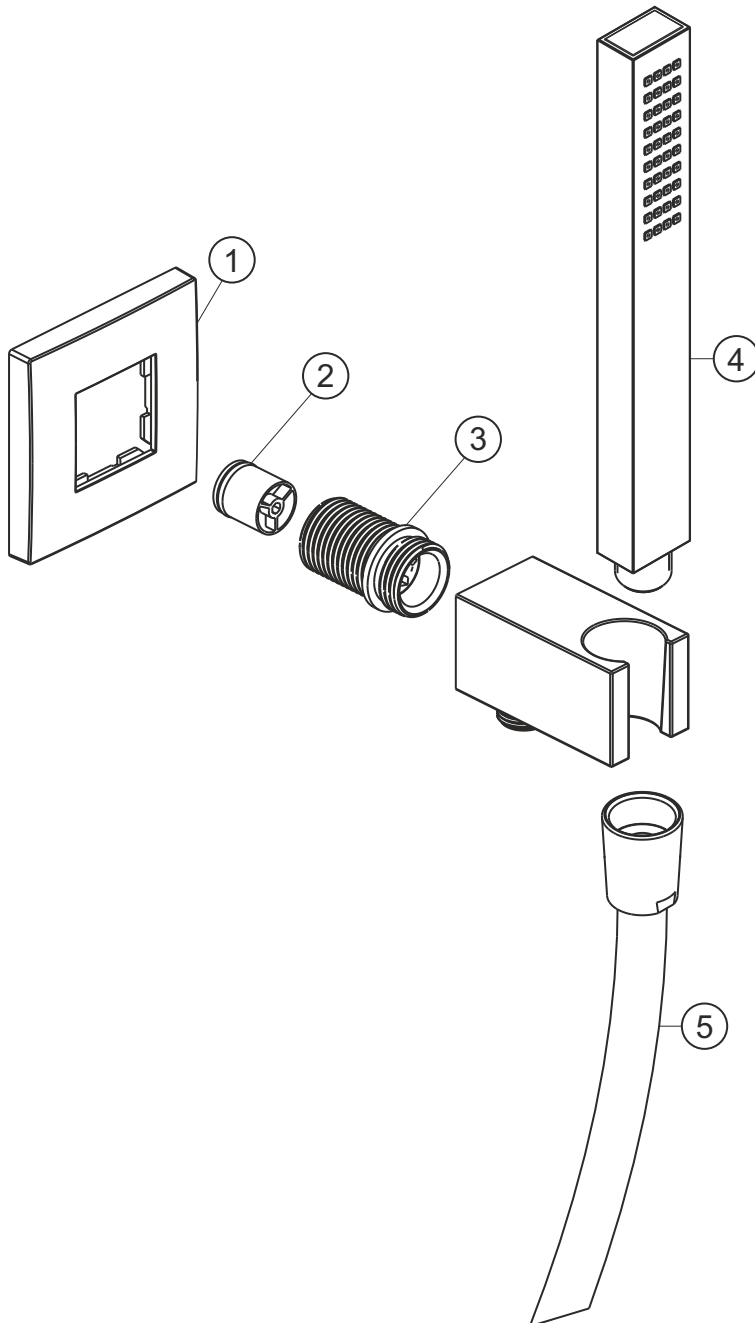

**LIVING SPA**  
Wannenset square  
chrom  
11.630422.2.01

**herzbach**

**LIVING SPA**  
Wannenset square  
chrom  
11.630422.2.01

### Ersatzteilliste

Pos.	Beschreibung	Art.-Nr.	Preisgruppe	VE
1	Rosette	80.073023.1.01	5	1
2	Rückflussverhinderer	80.091003.1.09	2	1
3	Gewindestutzen	80.032039.1.09	6	1
4	Handbrause	11.677500.1.01	*	1
5	Brauseschlauch 1250 mm	11.925400.1.01	*	1