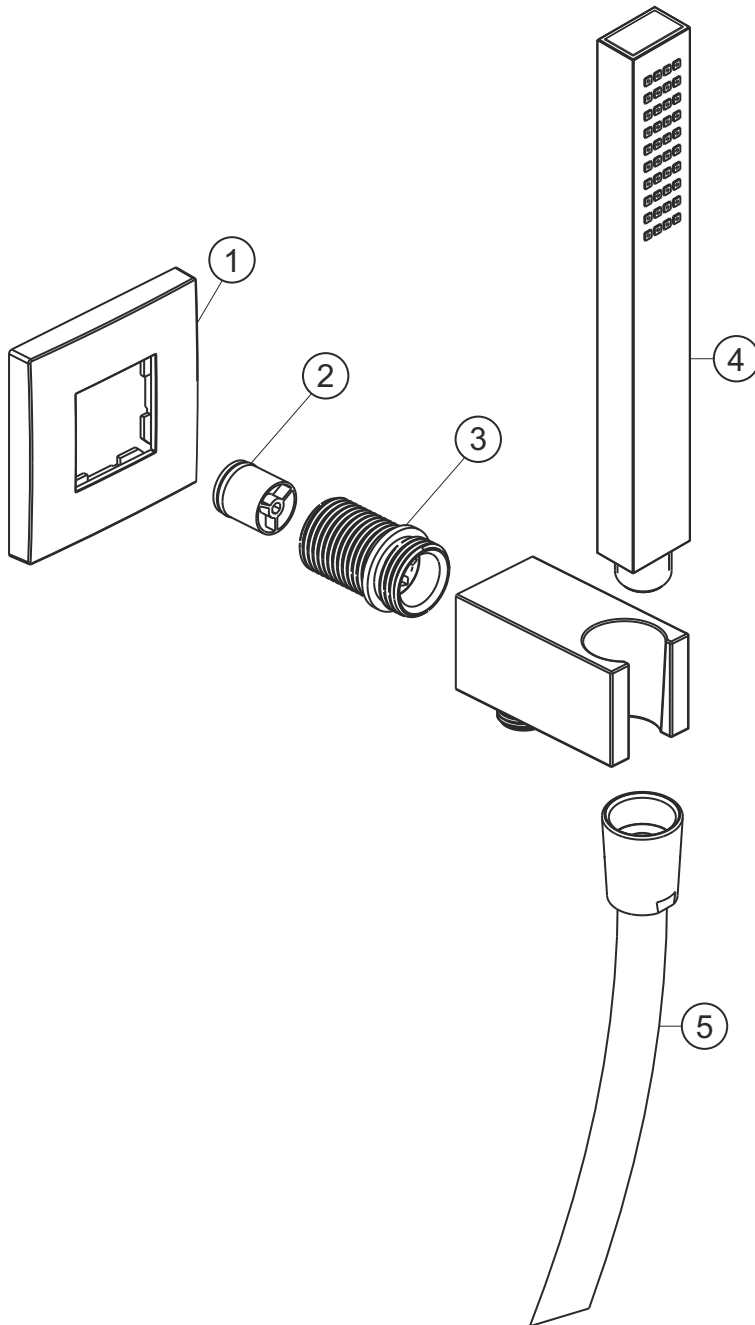

LIVING SPA
Wannenset square
chrom
11.630422.4.01

herzbach

LIVING SPA
Wannenset square
chrom
11.630422.4.01

Ersatzteilliste

Pos.	Beschreibung	Art.-Nr.	Preisgruppe	VE
1	Rosette	80.073023.1.01	5	1
2	Rückflussverhinderer	80.091003.1.09	2	1
3	Gewindestutzen	80.032039.1.09	6	1
4	Handbrause	11.677500.1.01	*	1
5	Brauseschlauch 1600 mm	11.935400.1.01	*	1