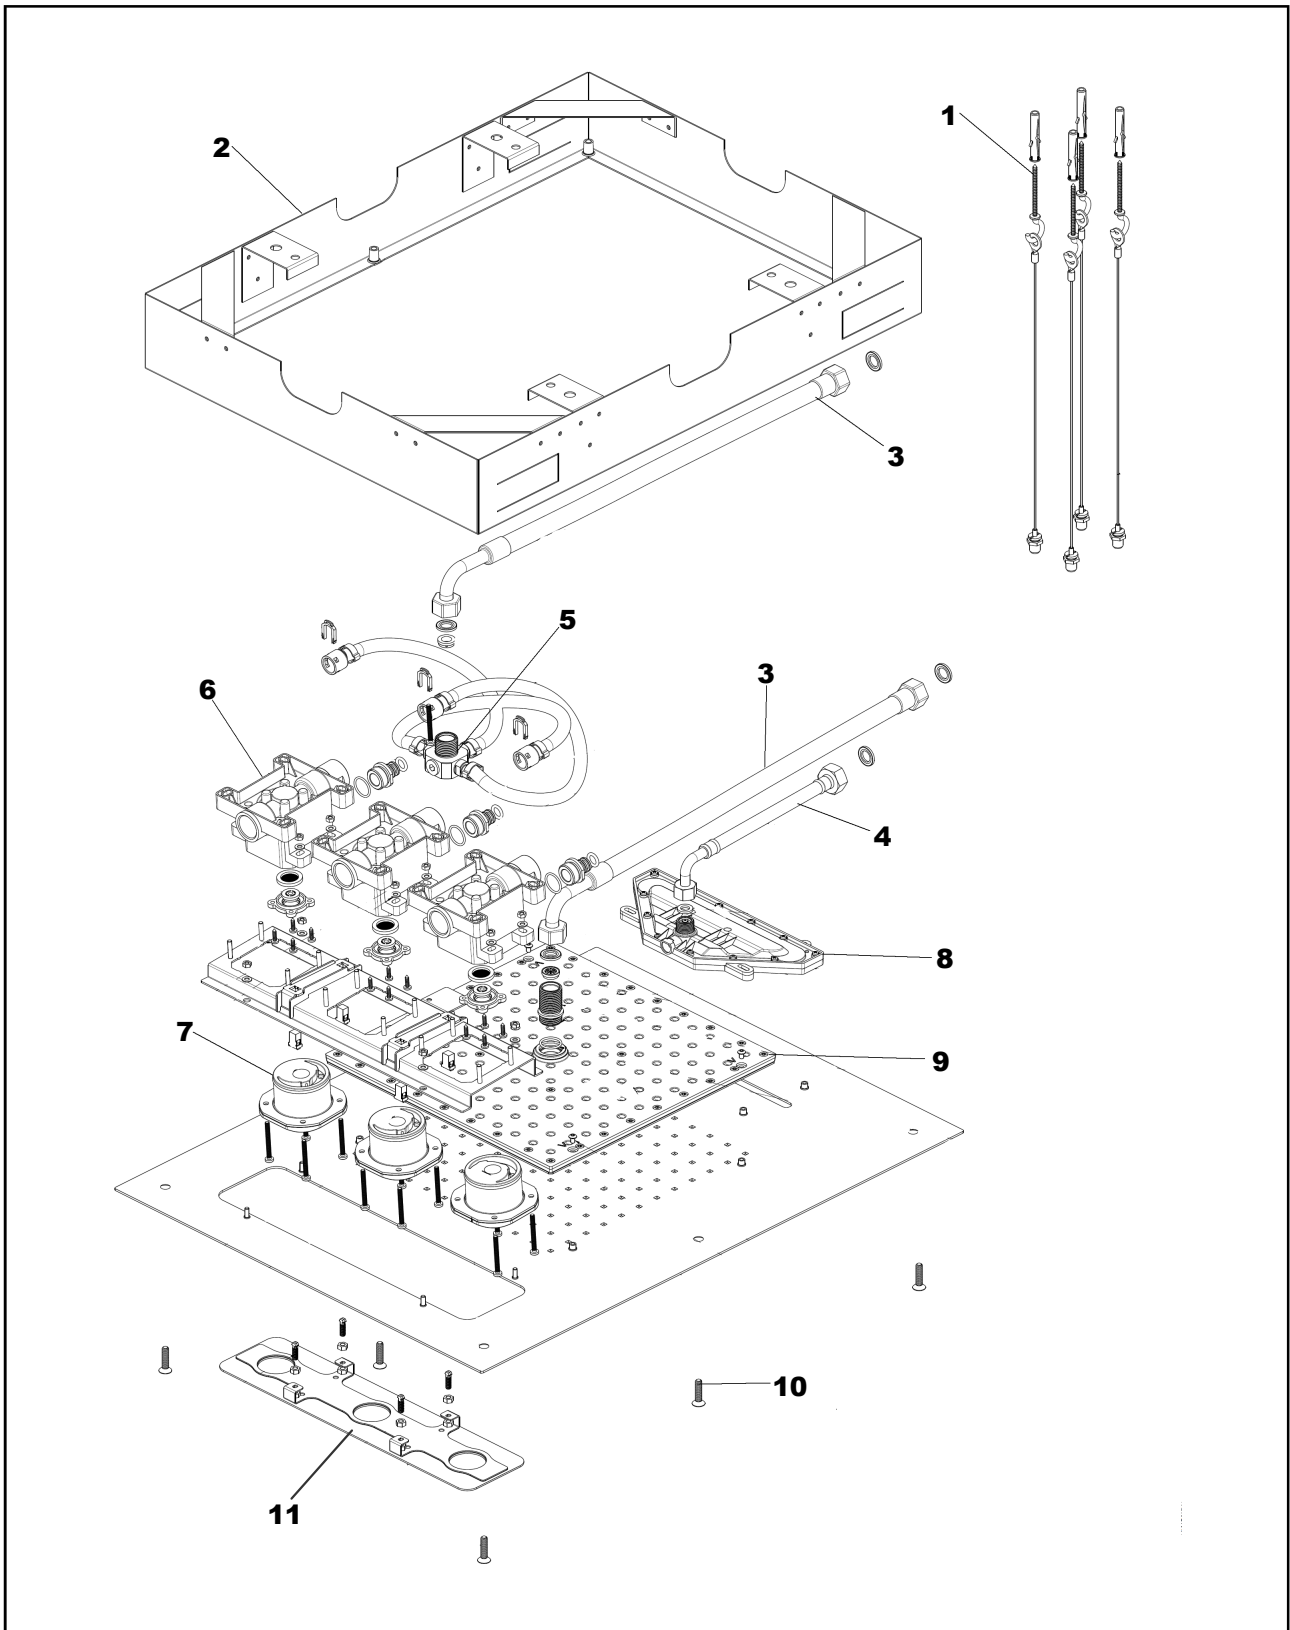

LIVING SPA

Regenbrause zum Deckeneinbau 630x480 mm

Edelstahl poliert

11.630480.2.01

LIVING SPA**Regenbrause zum Deckeneinbau 630x480 mm**

Edelstahl poliert

11.630480.2.01**Ersatzteilliste**

Pos.	Beschreibung	Art.-Nr.	Preisgruppe	VE
1	Sicherungsset	80.003047.1.09	9	1
2	Einbaurahmen	80.106025.1.09	13	1
3	Flexibler Schlauch	80.084015.1.09	7	1
4	Flexibler Schlauch 20cm	80.084030.1.09	7	1
5	Verteiler mit Schläuchen	80.000039.1.09	12	1
6	Einbauset Rotationsdüse	80.067067.1.09	12	1
7	Rotationsdüse Einsatz	80.003067.1.01	9	1
8	Schwalleinsatz	80.055065.1.09	12	1
9	Brauseeinsatz	80.055059.2.09	16	1
10	Befestigung Strahlboden (benötigt werden 2 Sätze)	80.092029.1.01	5	1
11	Revisionsblende	80.034005.1.01	12	1