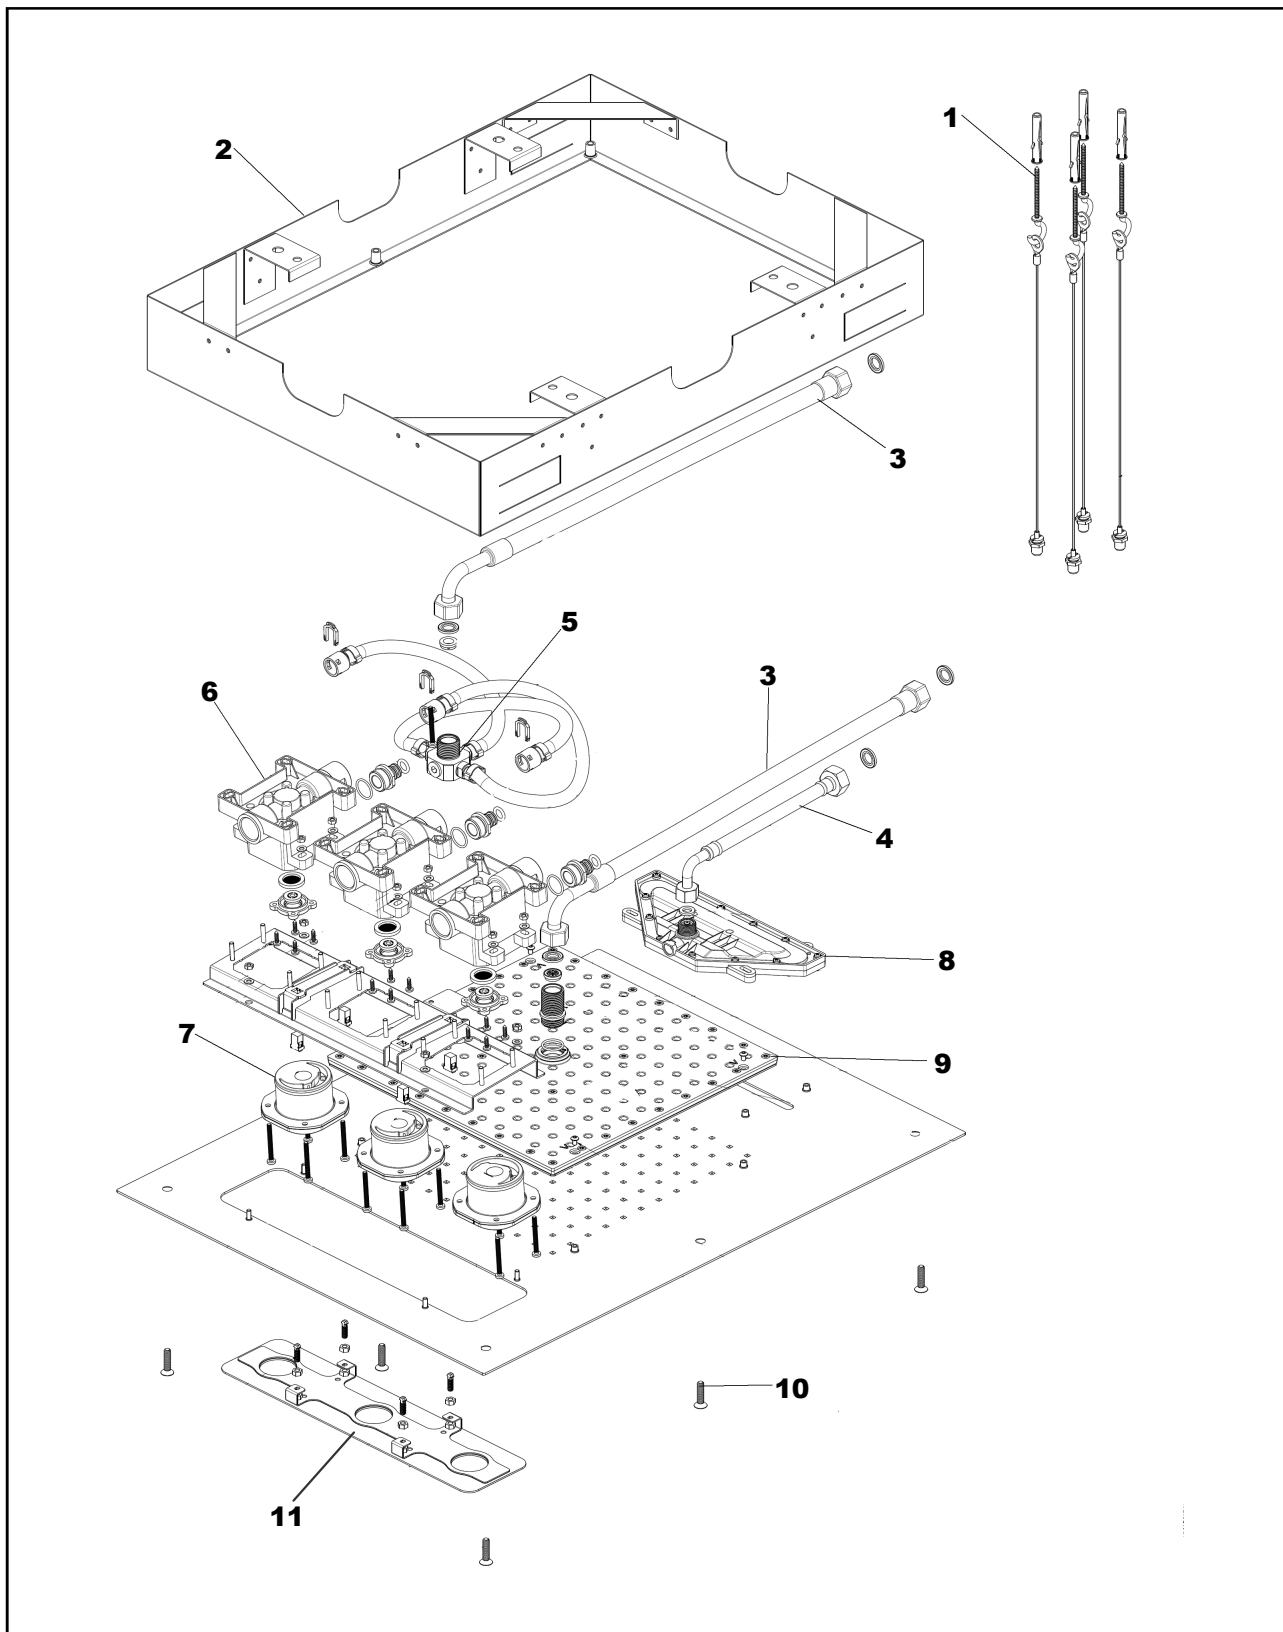

LIVING SPA

Regenbrause zum Deckeneinbau 630x480 mm

Edelstahl gebürstet

11.630480.2.09

LIVING SPA**Regenbrause zum Deckeneinbau 630x480 mm**

Edelstahl gebürstet

11.630480.2.09**Ersatzteilliste**

Pos.	Beschreibung	Art.-Nr.	Preisgruppe	VE
1	Sicherungsset	80.003047.1.09	9	1
2	Einbaurahmen	80.106025.1.09	13	1
3	Flexibler Schlauch	80.084015.1.09	7	1
4	Flexibler Schlauch 20cm	80.084030.1.09	7	1
5	Verteiler mit Schläuchen	80.000039.1.09	12	1
6	Einbauset Rotationsdüse	80.067067.1.09	12	1
7	Rotationsdüse Einsatz	80.003067.1.09	10	1
8	Schwalleinsatz	80.055065.1.09	12	1
9	Brauseeinsatz	80.055059.2.09	16	1
10	Befestigung Strahlboden (benötigt werden 2 Sätze)	80.092029.1.09	4	1
11	Revisionsblende	80.034005.1.09	12	1