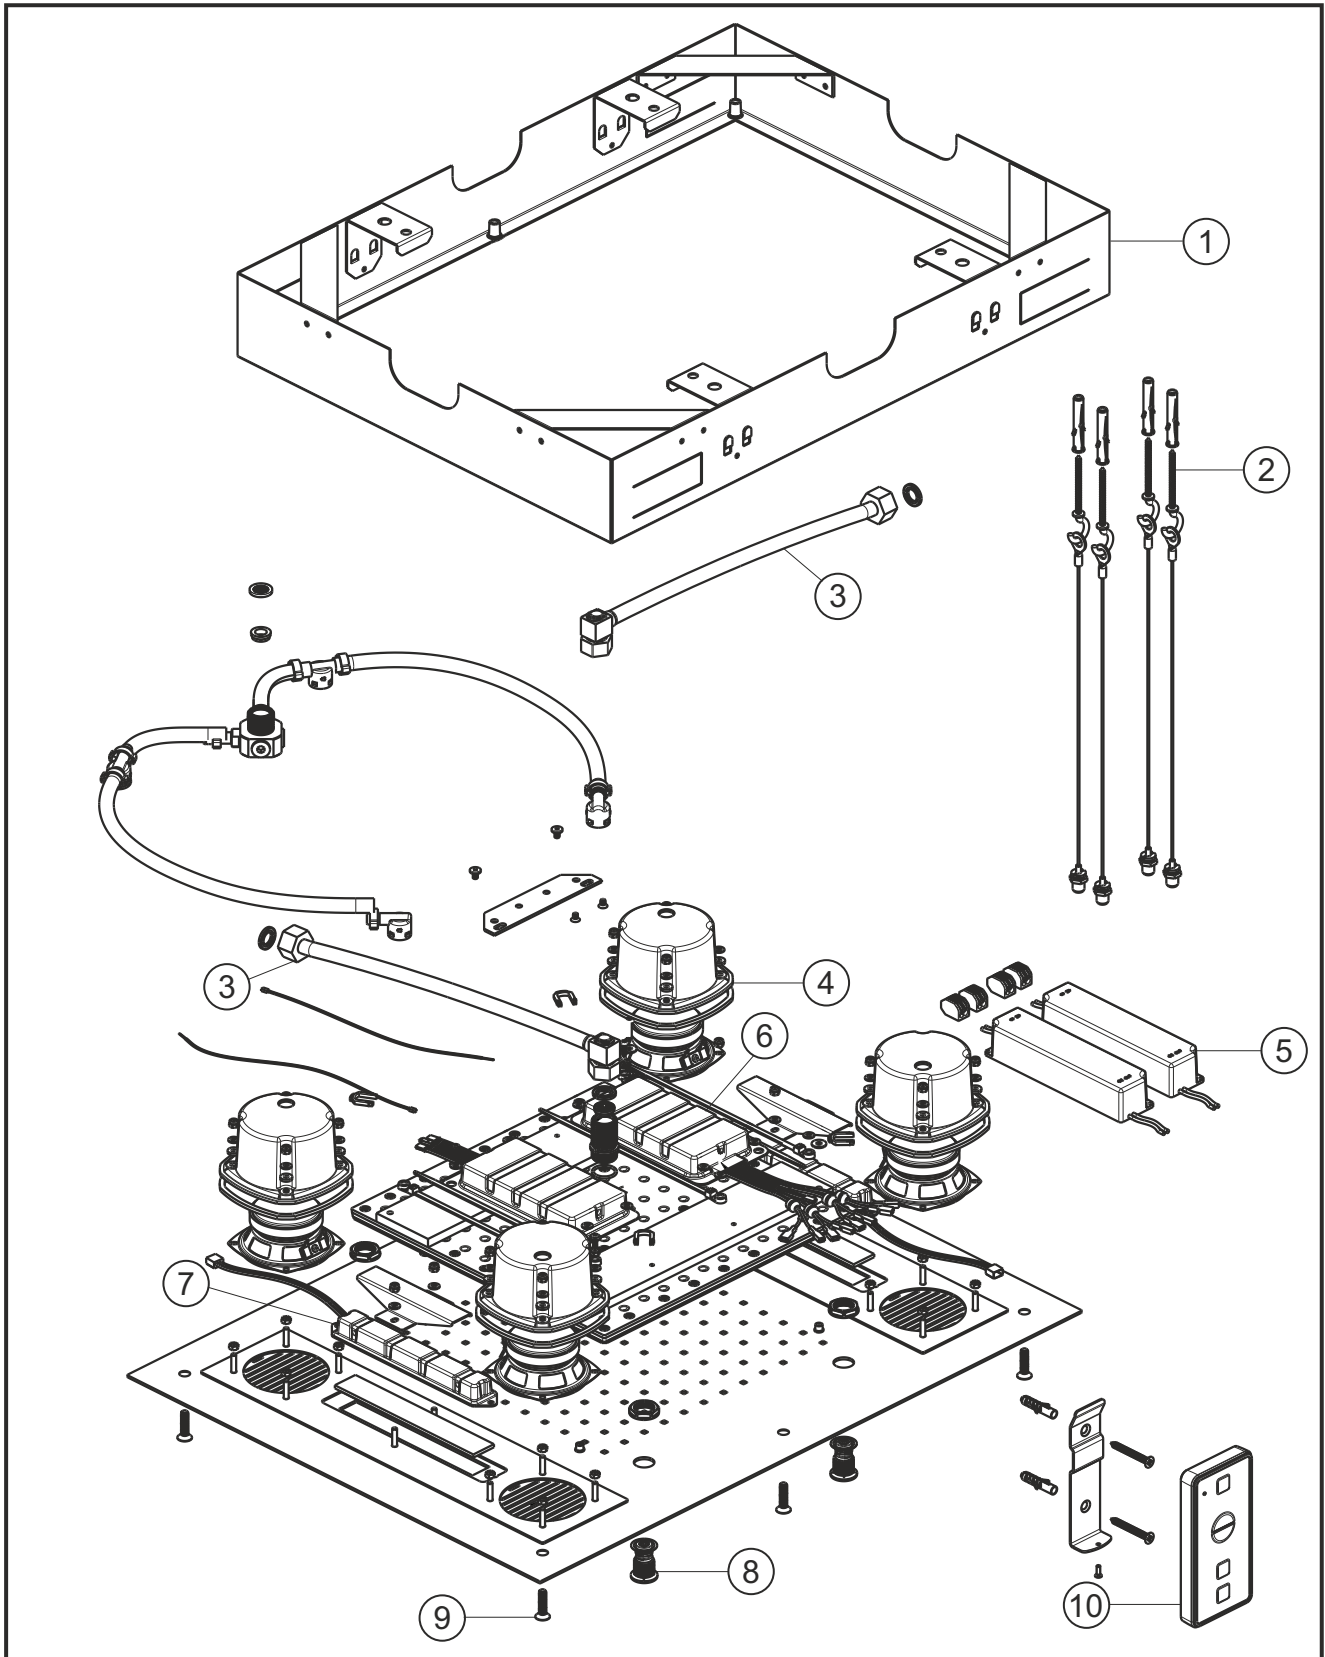

LIVING SPA

Regenbrause Farblicht zum Deckeneinbau Sound 630 x 480 mm

Edelstahl poliert

11.634800.2.01

herzbach

LIVING SPA

Regenbrause Farblicht zum Deckeneinbau Sound 630 x 480 mm

Edelstahl poliert

11.634800.2.01

Ersatzteilliste

Pos.	Beschreibung	Art.-Nr.	Preisgruppe	VE
1	Einbaurahmen	80.106025.1.09	13	1
2	Sicherungsset	80.003047.1.09	9	1
3	Flexibler Schlauch	80.084009.1.09	7	1
4	Lautsprechermodul	80.181001.1.09	16	1
5	Netzteil	80.097005.1.09	14	1
6	Bluetooth-Einheit	80.146019.1.09	16	1
7	LED-Lichteinheit	80.146015.1.09	16	1
8	Spraydüse	80.003049.1.01	6	1
9	Befestigung Strahlboden	80.024016.1.01	6	6
10	Fernbedienung	11.699330.4.09	*	1