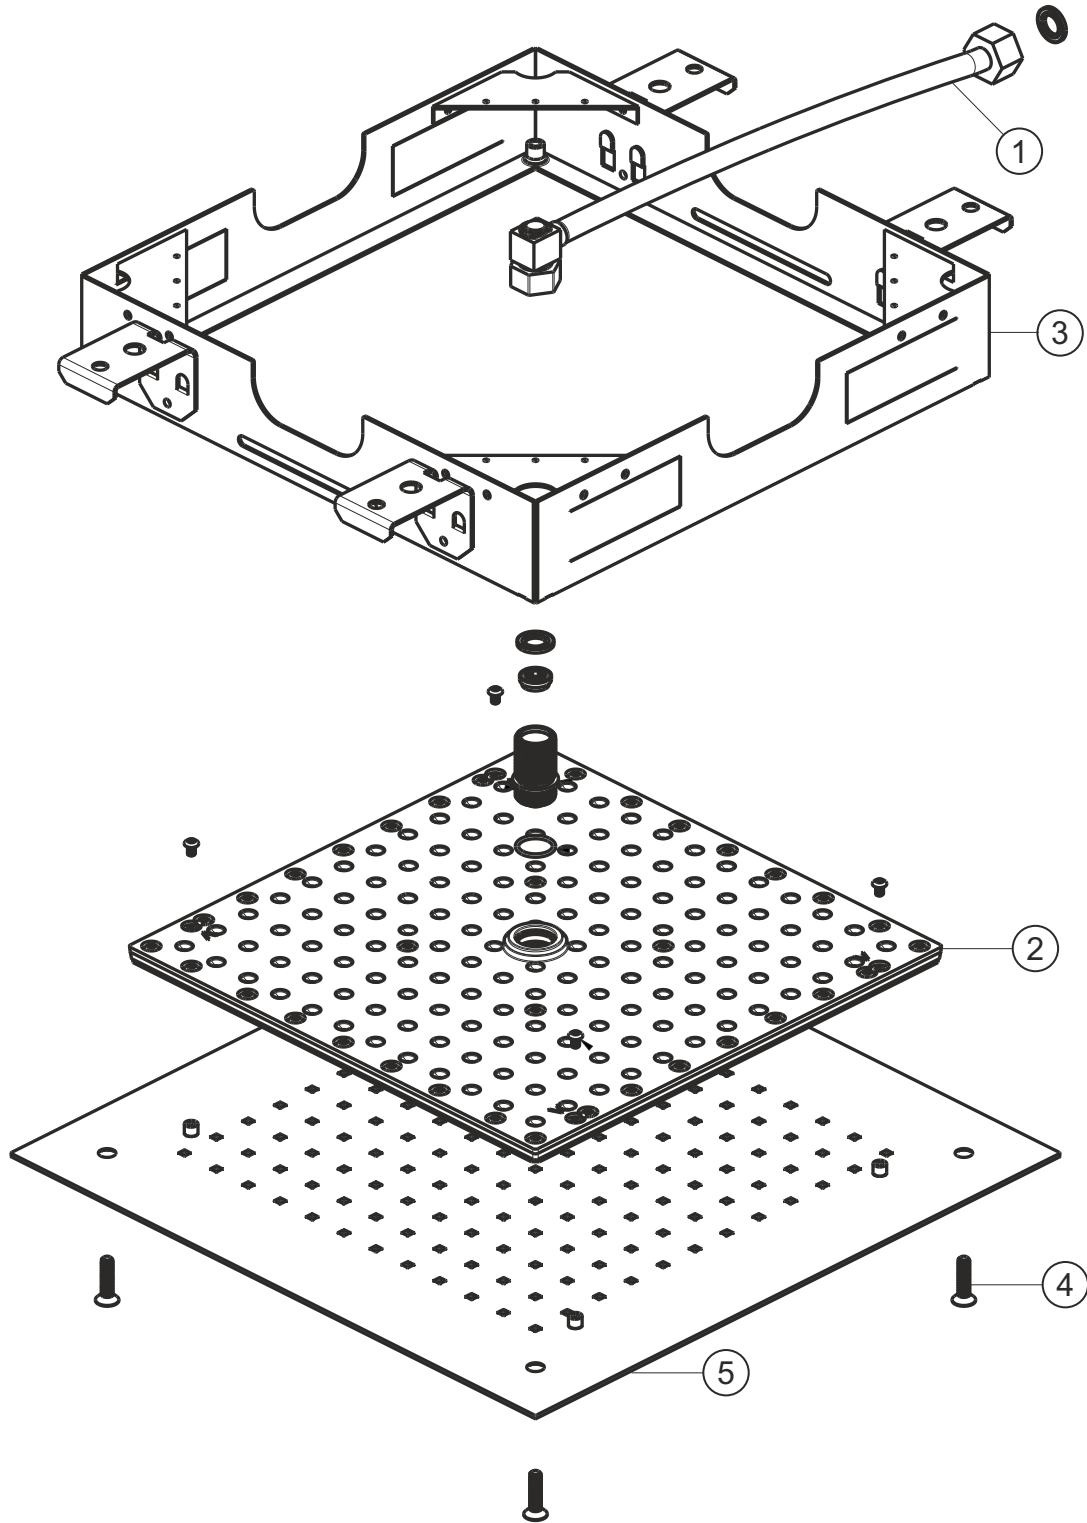

LIVING SPA

Regenbrause zum Deckeneinbau 380 x 380 mm

Edelstahl poliert

11.638000.2.01

herzbach

LIVING SPA

Regenbrause zum Deckeneinbau 380 x 380 mm

Edelstahl poliert

11.638000.2.01

Ersatzteilliste

| Pos. | Beschreibung | Art.-Nr. | Preisgruppe | VE |
|------|-----------------------|----------------|-------------|----|
| 1 | Flexibler Schlauch | 80.084009.1.09 | 7 | 1 |
| 2 | Brauseeinsatz | 80.055059.2.09 | 16 | 1 |
| 3 | Einbaurahmen | 80.106006.1.09 | 13 | 1 |
| 4 | Schrauben Strahlboden | 80.092029.1.01 | 3 | 1 |
| 5 | Strahlboden | 80.017021.1.01 | 16 | 1 |