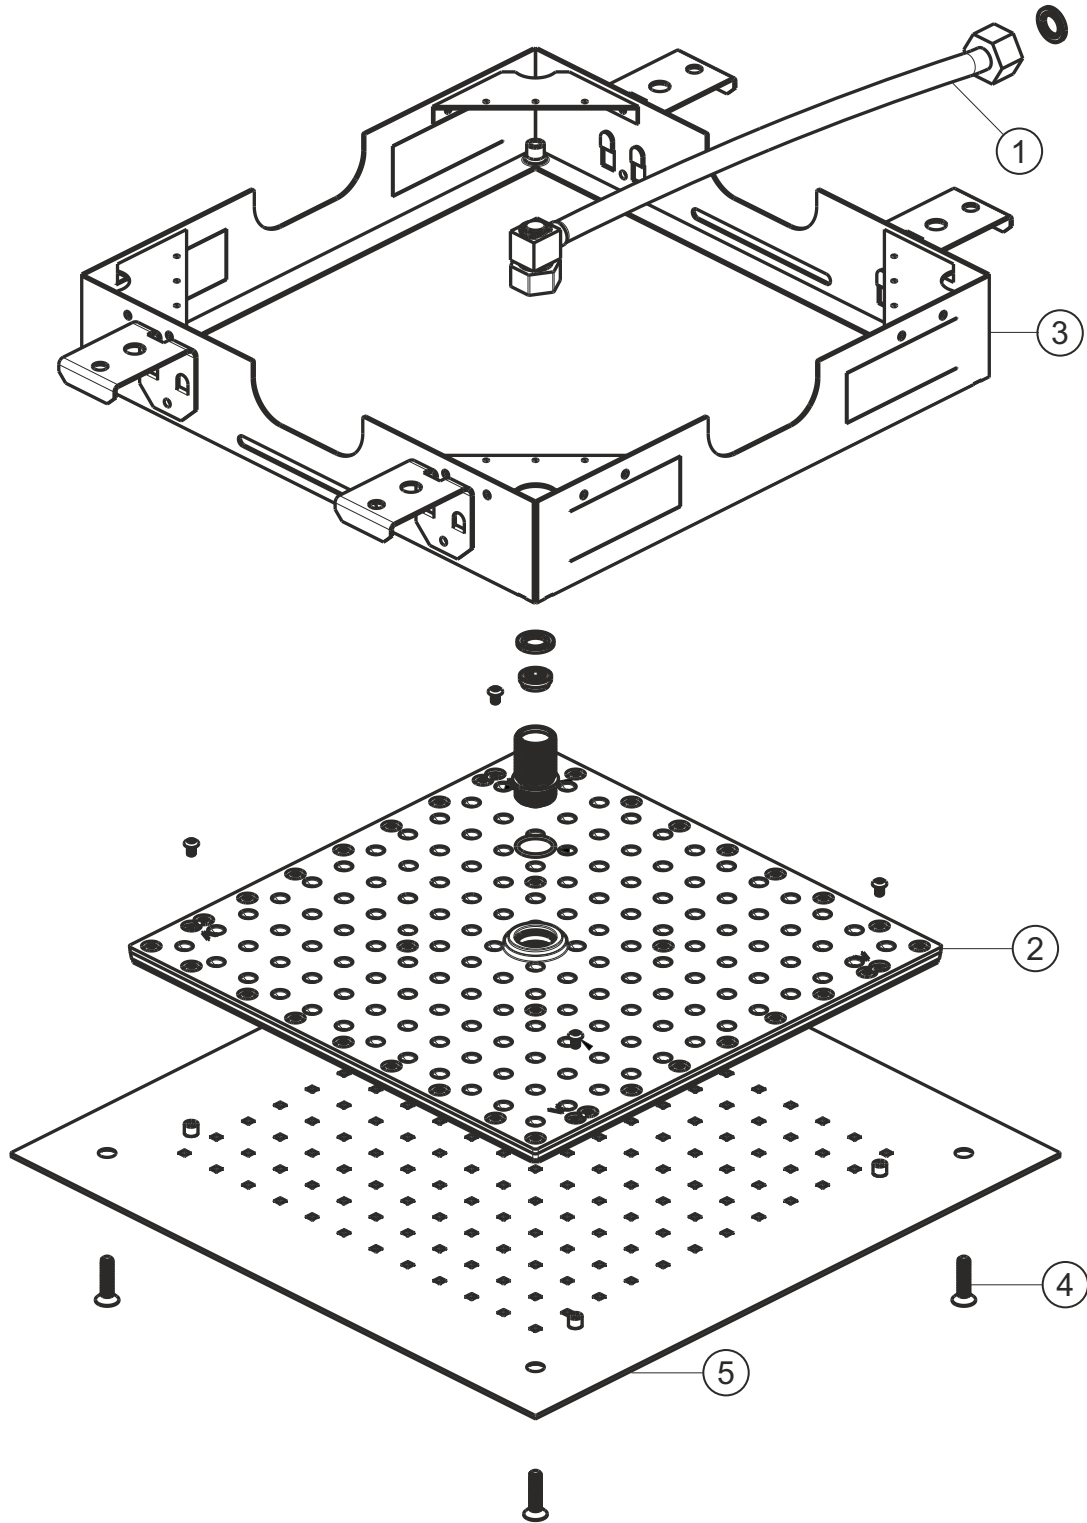

LIVING SPA

Regenbrause zum Deckeneinbau 380 x 380 mm

Edelstahl gebürstet

11.638000.2.09

herzbach

LIVING SPA

Regenbrause zum Deckeneinbau 380 x 380 mm

Edelstahl gebürstet

11.638000.2.09

Ersatzteilliste

Pos.	Beschreibung	Art.-Nr.	Preisgruppe	VE
1	Flexibler Schlauch	80.084009.1.09	7	1
2	Brauseeinsatz	80.055059.2.09	16	1
3	Einbaurahmen	80.106006.1.09	13	1
4	Schrauben Strahlboden	80.092029.1.09	4	1
5	Strahlboden	80.017021.1.09	16	1