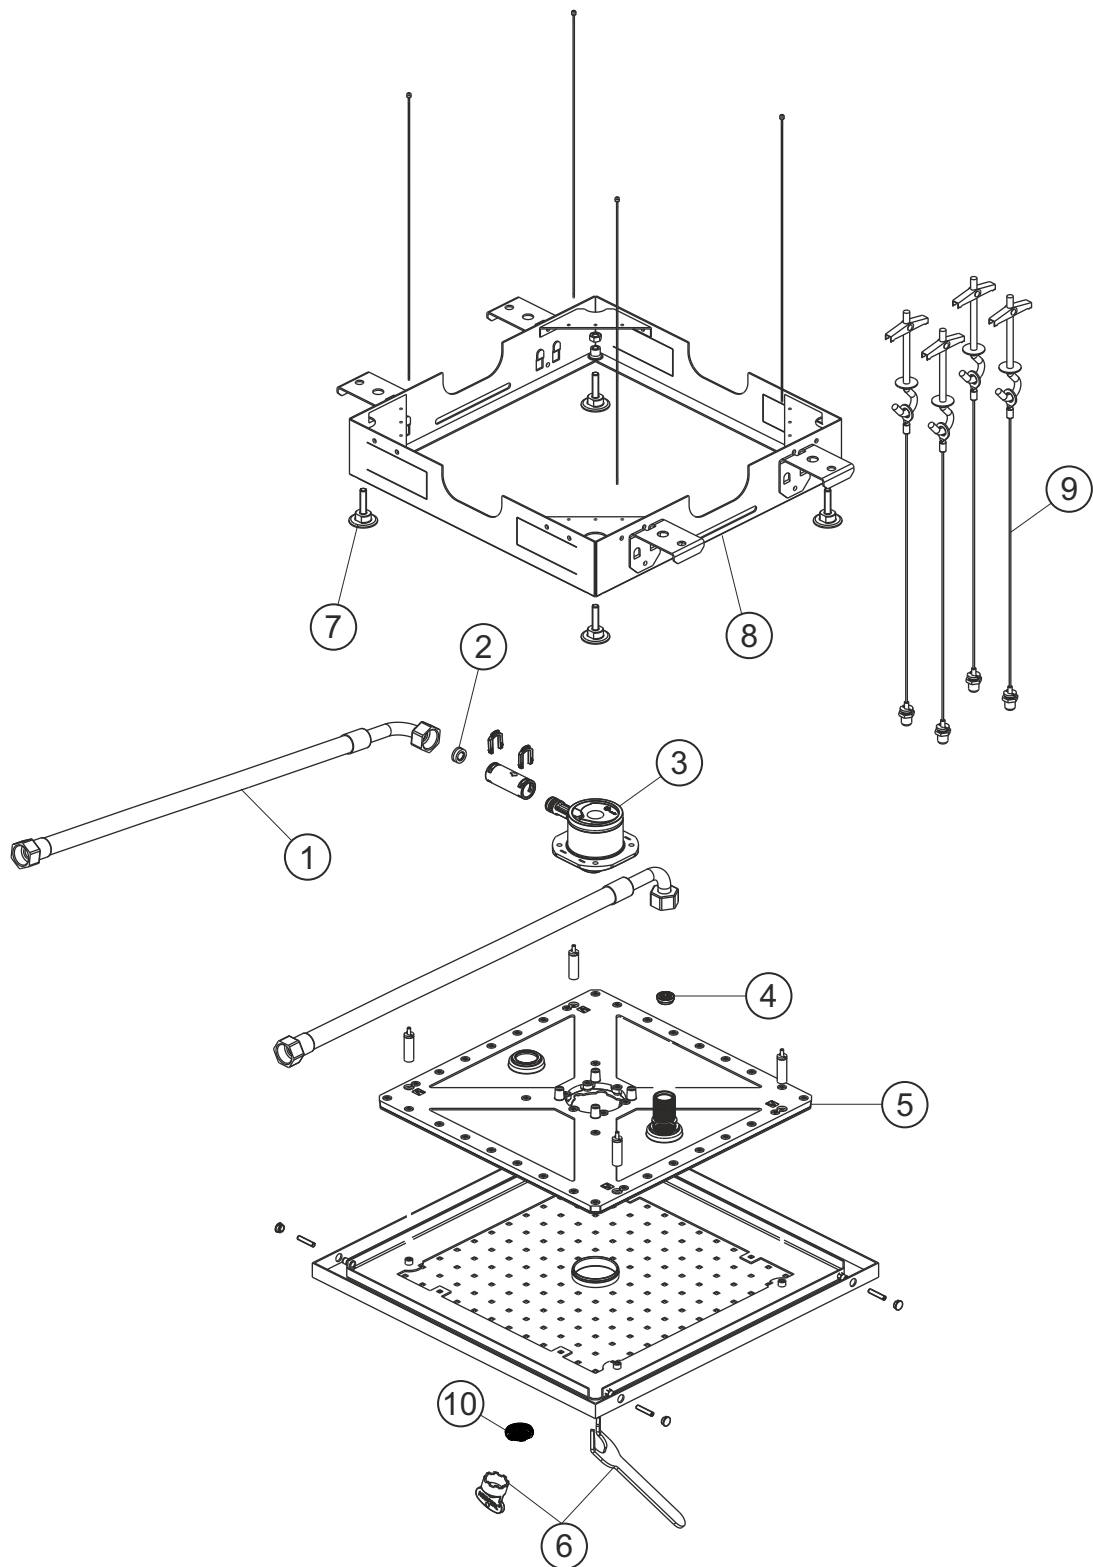

LIVING SPA

Regenbrause zum Deckeneinbau

Edelstahl poliert

11.638200.2.01

herzbach

LIVING SPA

Regenbrause zum Deckeneinbau

Edelstahl poliert

11.638200.2.01

Ersatzteilliste

Pos.	Beschreibung	Art.-Nr.	Preisgruppe	VE
1	Flexibler Schlauch	80.084015.1.09	7	1
2	Durchflussbegrenzer 7 L/min	80.069062.1.09	3	1
3	Twist Modul	80.055061.1.09	6	1
4	Durchflussbegrenzer 12 L/min	80.069014.1.09	3	1
5	Brauseeinsatz	80.055089.1.09	13	1
6	Montageschlüssel Twist	80.008010.1.09	4	1
7	Distanzschrauben	80.012001.1.09	8	4
8	Einbaurahmen	80.106006.1.09	13	1
9	Sicherungsset	80.003015.1.09	8	1
10	Perlator M24	80.050533.1.09	4	1