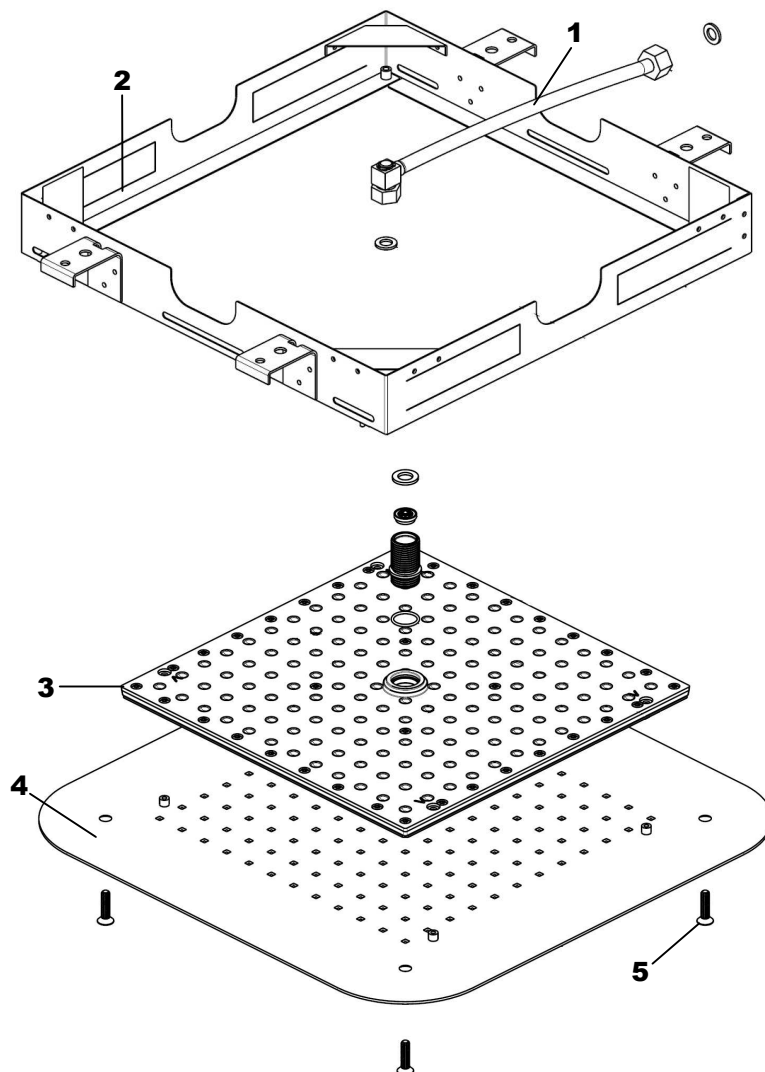

LIVING SPA

Regenbrause zum Deckeneinbau 420x420 mm

Edelstahl poliert

11.642000.1.01

LIVING SPA

Regenbrause zum Deckeneinbau 420x420 mm

Edelstahl poliert

11.642000.1.01

Ersatzteilliste

Pos.	Beschreibung	Art.-Nr.	Preisgruppe	VE
1	Flexibler Schlauch	80.084009.1.09	7	1
2	Einbaurahmen	80.106006.1.09	13	1
3	Brauseeinsatz	80.055059.1.09	16	1
4	Strahlboden	80.063063.1.01	16	1
5	Schrauben Strahlboden	80.092029.1.01	4	1