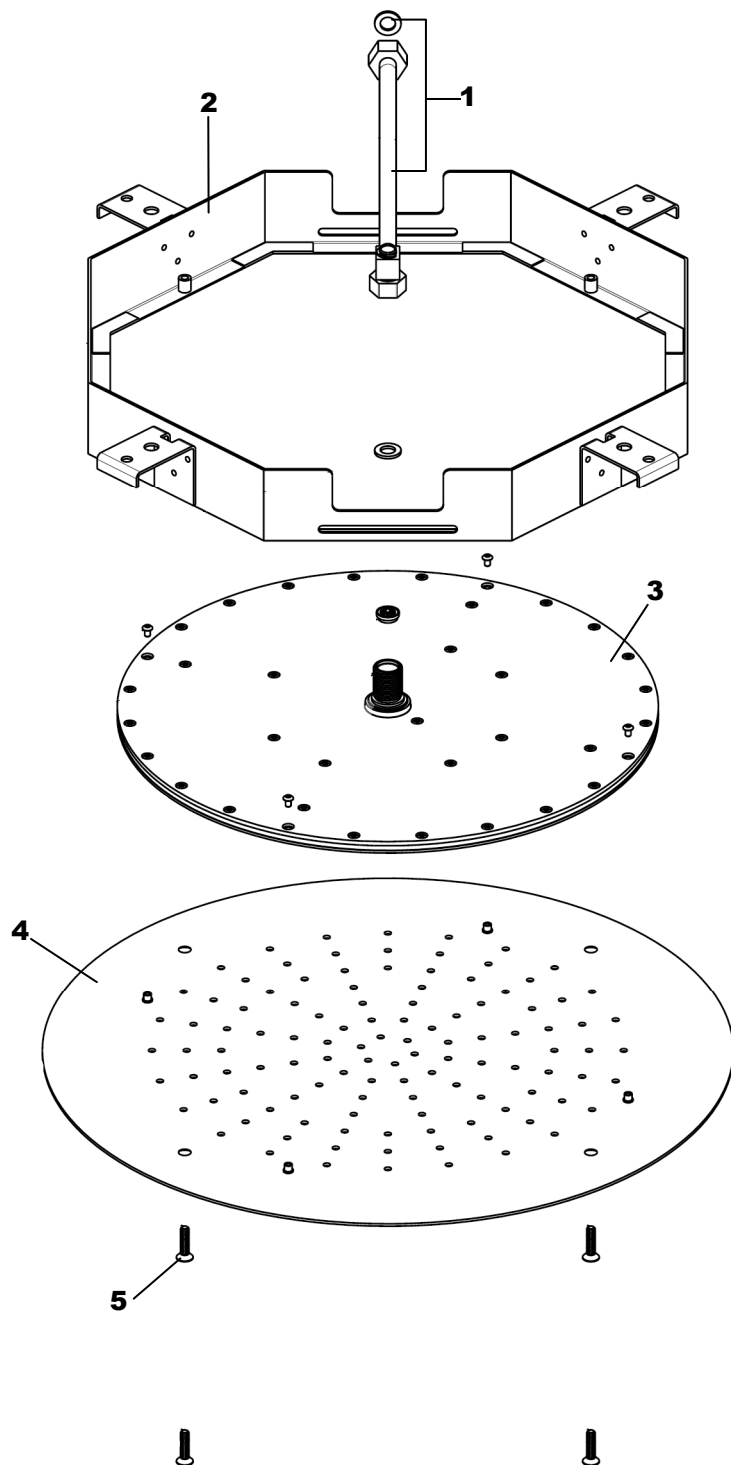

LIVING SPA

Regenbrause zum Deckeneinbau 500 mm

Edelstahl poliert

11.650000.1.01

herzbach

LIVING SPA**Regenbrause zum Deckeneinbau 500 mm**

Edelstahl poliert

11.650000.1.01**Ersatzteilliste**

Pos.	Beschreibung	Art.-Nr.	Preisgruppe	VE
1	Flexibler Schlauch	80.084009.1.09	7	1
2	Einbaurahmen	80.106004.1.09	13	1
3	Brauseeinsatz	80.055027.1.09	15	1
4	Strahlboden	80.063025.1.01	16	1
5	Schrauben Strahlboden	80.092029.1.01	3	1