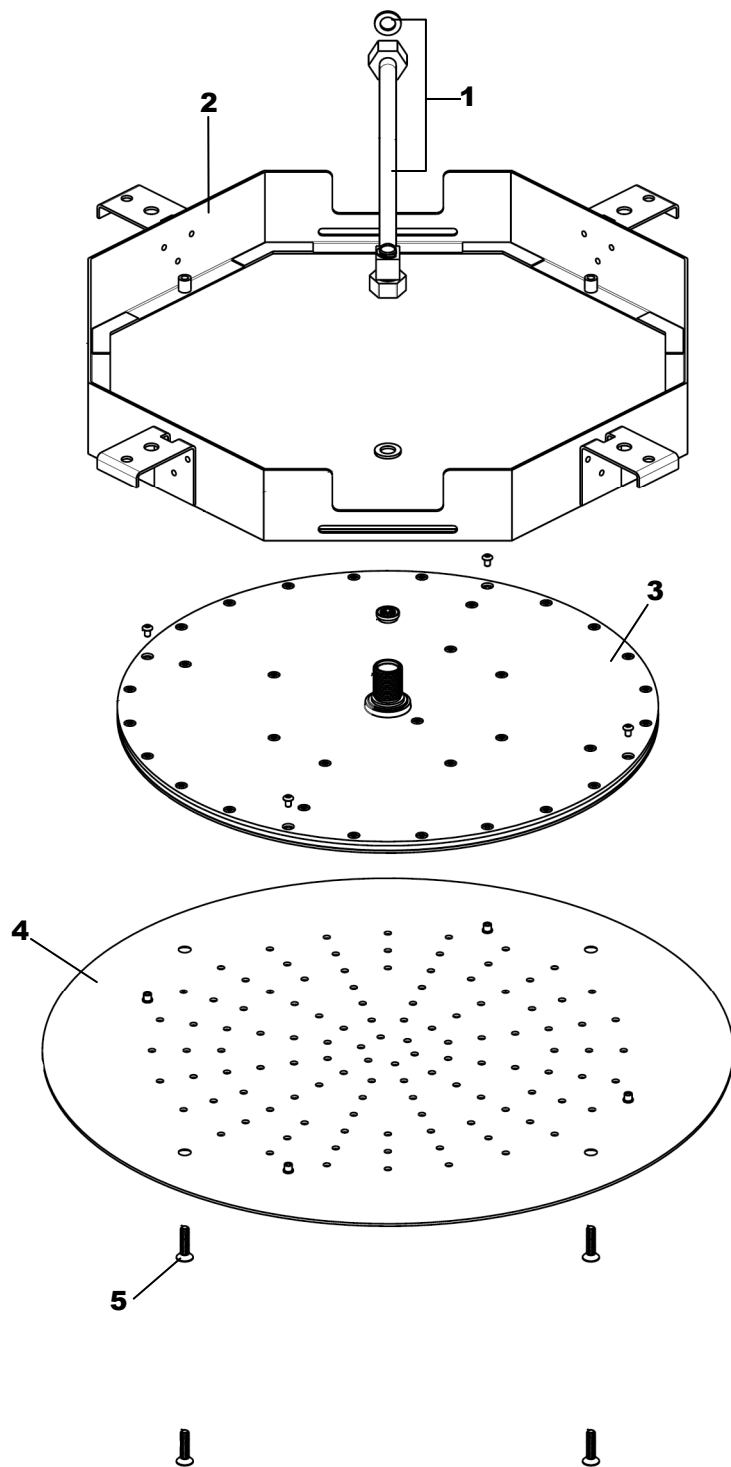

LIVING SPA

Regenbrause zum Deckeneinbau 500 mm

Edelstahl gebürstet

11.650000.1.09

herzbach

LIVING SPA**Regenbrause zum Deckeneinbau 500 mm**

Edelstahl gebürstet

11.650000.1.09**Ersatzteilliste**

Pos.	Beschreibung	Art.-Nr.	Preisgruppe	VE
1	Flexibler Schlauch	80.084009.1.09	7	1
2	Einbaurahmen	80.106004.1.09	13	1
3	Brauseeinsatz	80.055027.1.09	15	1
4	Strahlboden	80.063025.1.09	16	1
5	Schrauben Strahlboden	80.092029.1.09	4	1