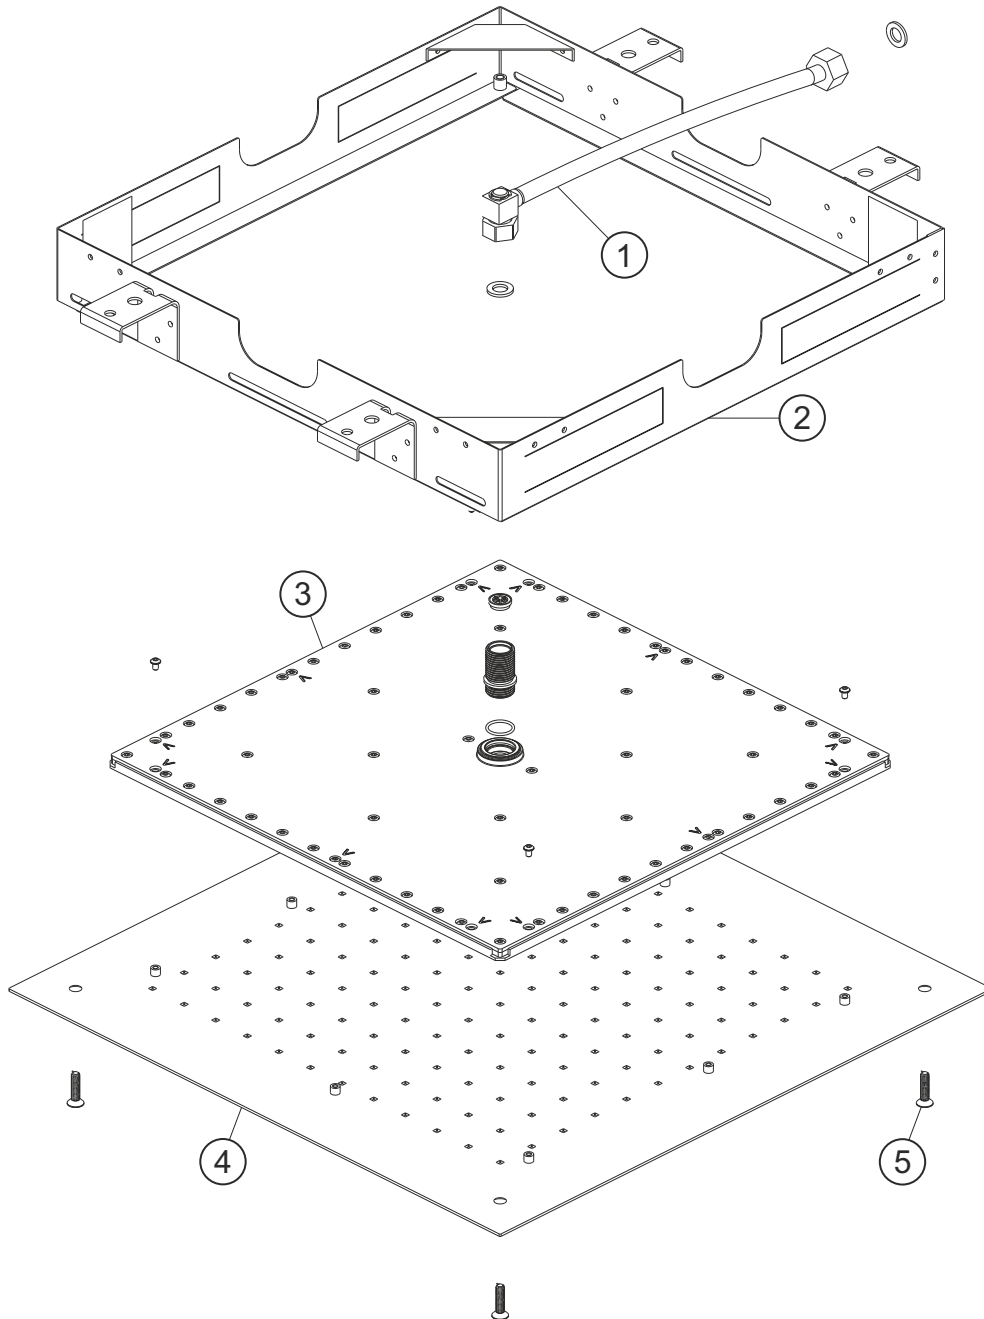

LIVING SPA

Regenbrause zum Deckeneinbau 500 x 500 mm

Edelstahl poliert

11.65000.2.01

herzbach

LIVING SPA

Regenbrause zum Deckeneinbau 500 x 500 mm

Edelstahl poliert

11.650000.2.01

Ersatzteilliste

Pos.	Beschreibung	Art.-Nr.	Preisgruppe	VE
1	Einbaurahmen	80.106003.1.09	13	1
2	Flexibler Schlauch	80.084009.1.09	7	1
3	Brauseeinsatz	80.055026.1.09	16	1
4	Strahlboden	80.063015.1.01	16	1
5	Befestigung Strahlboden	80.092029.1.01	3	1