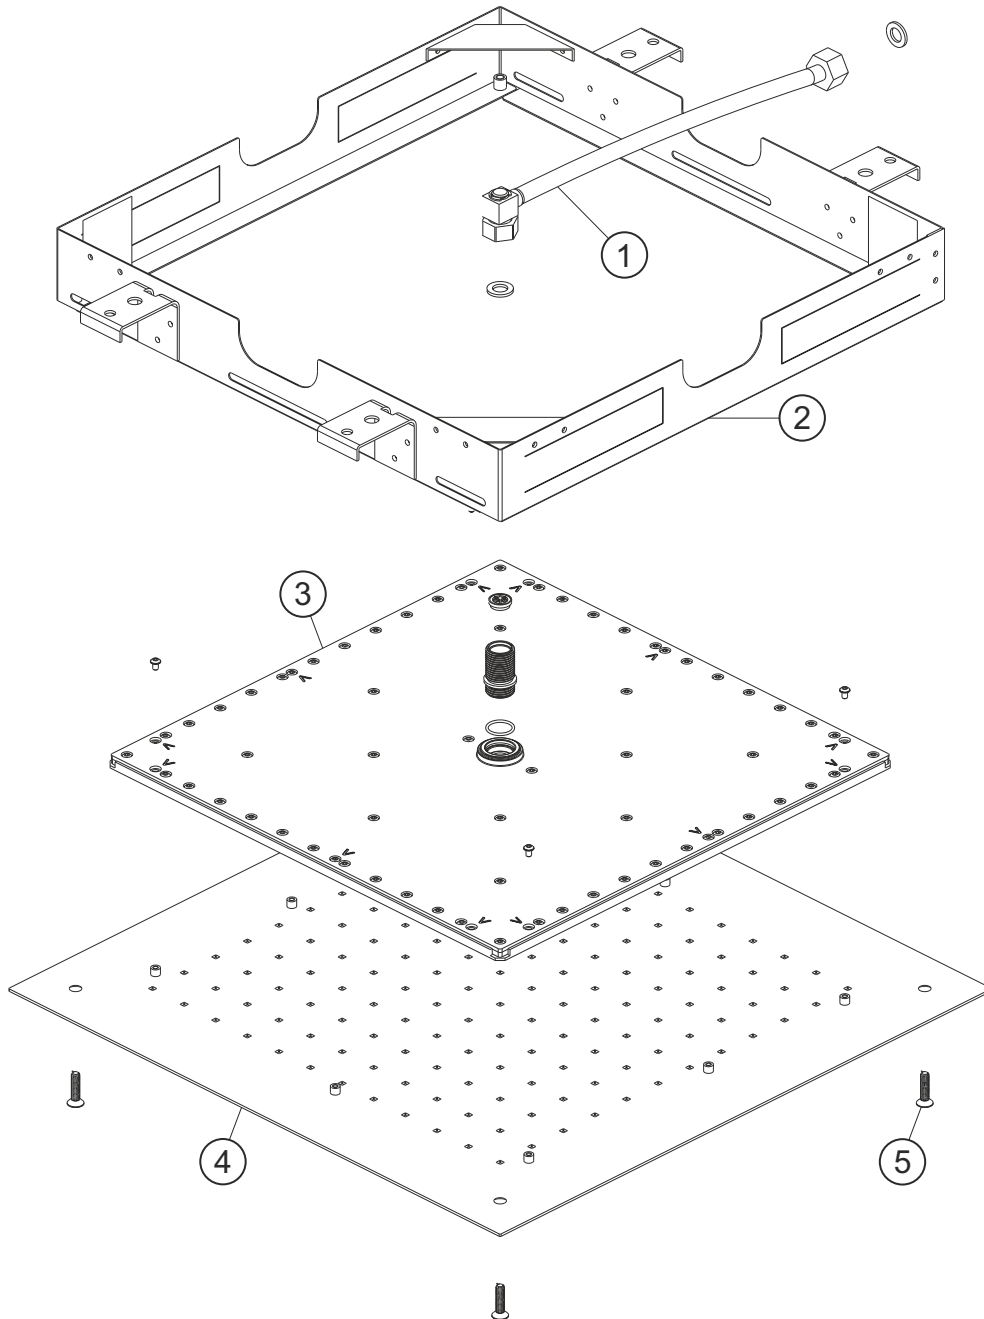

LIVING SPA

Regenbrause zum Deckeneinbau 500 x 500 mm

Edelstahl gebürstet

11.650000.2.09

herzbach

LIVING SPA

Regenbrause zum Deckeneinbau 500 x 500 mm

Edelstahl gebürstet

11.650000.2.09

Ersatzteilliste

Pos.	Beschreibung	Art.-Nr.	Preisgruppe	VE
1	Einbaurahmen	80.106003.1.09	13	1
2	Flexibler Schlauch	80.084009.1.09	7	1
3	Brauseeinsatz	80.055026.1.09	16	1
4	Strahlboden	80.063015.1.09	16	1
5	Befestigung Strahlboden	80.092029.1.09	4	1