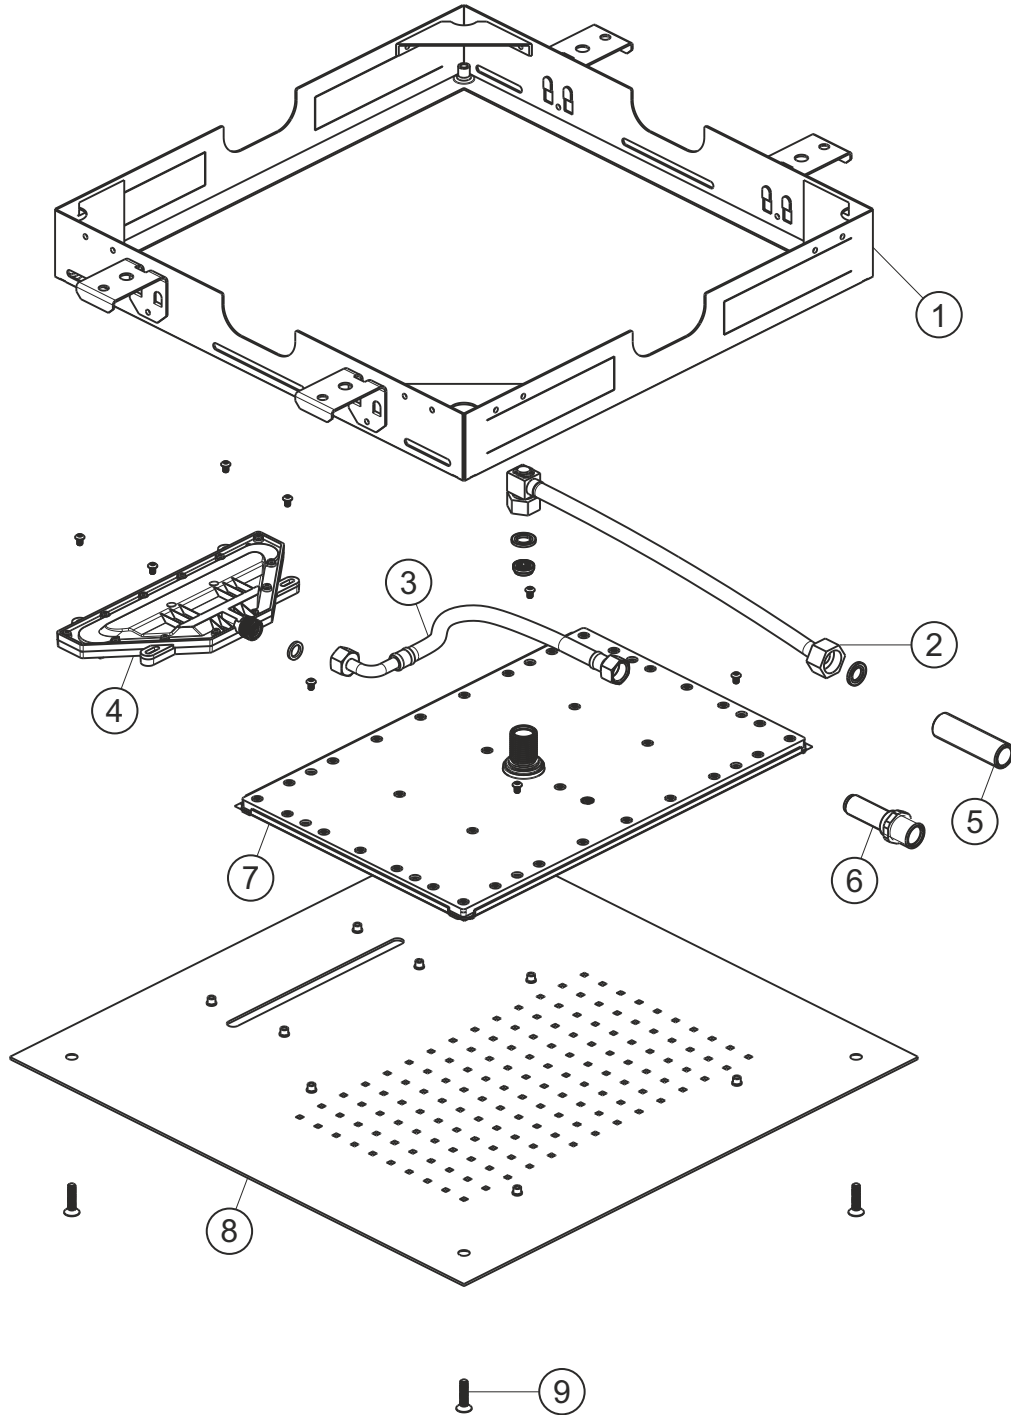

# LIVING SPA

Regenbrause zum Deckeneinbau 500 x 500 mm

Edelstahl poliert

11.650200.2.01

## LIVING SPA

Regenbrause zum Deckeneinbau 500 x 500 mm

Edelstahl poliert

11.650200.2.01

### Ersatzteilliste

Pos.	Beschreibung	Art.-Nr.	Preisgruppe	VE
1	Einbaurahmen	80.106003.1.09	13	1
2	Flexibler Schlauch 35 cm	80.084009.1.09	7	1
3	Flexibler Schlauch 70 cm	80.084025.1.09	7	1
4	Schwalleinsatz	80.055046.1.01	11	1
5	Einlaufstück	80.039019.1.09	7	1
6	Übergangsstück	80.003032.1.09	7	1
7	Brauseeinsatz	80.055028.1.09	16	1
8	Strahlboden	80.063068.1.01	16	1
9	Befestigung Strahlboden	80.092029.1.01	3	1