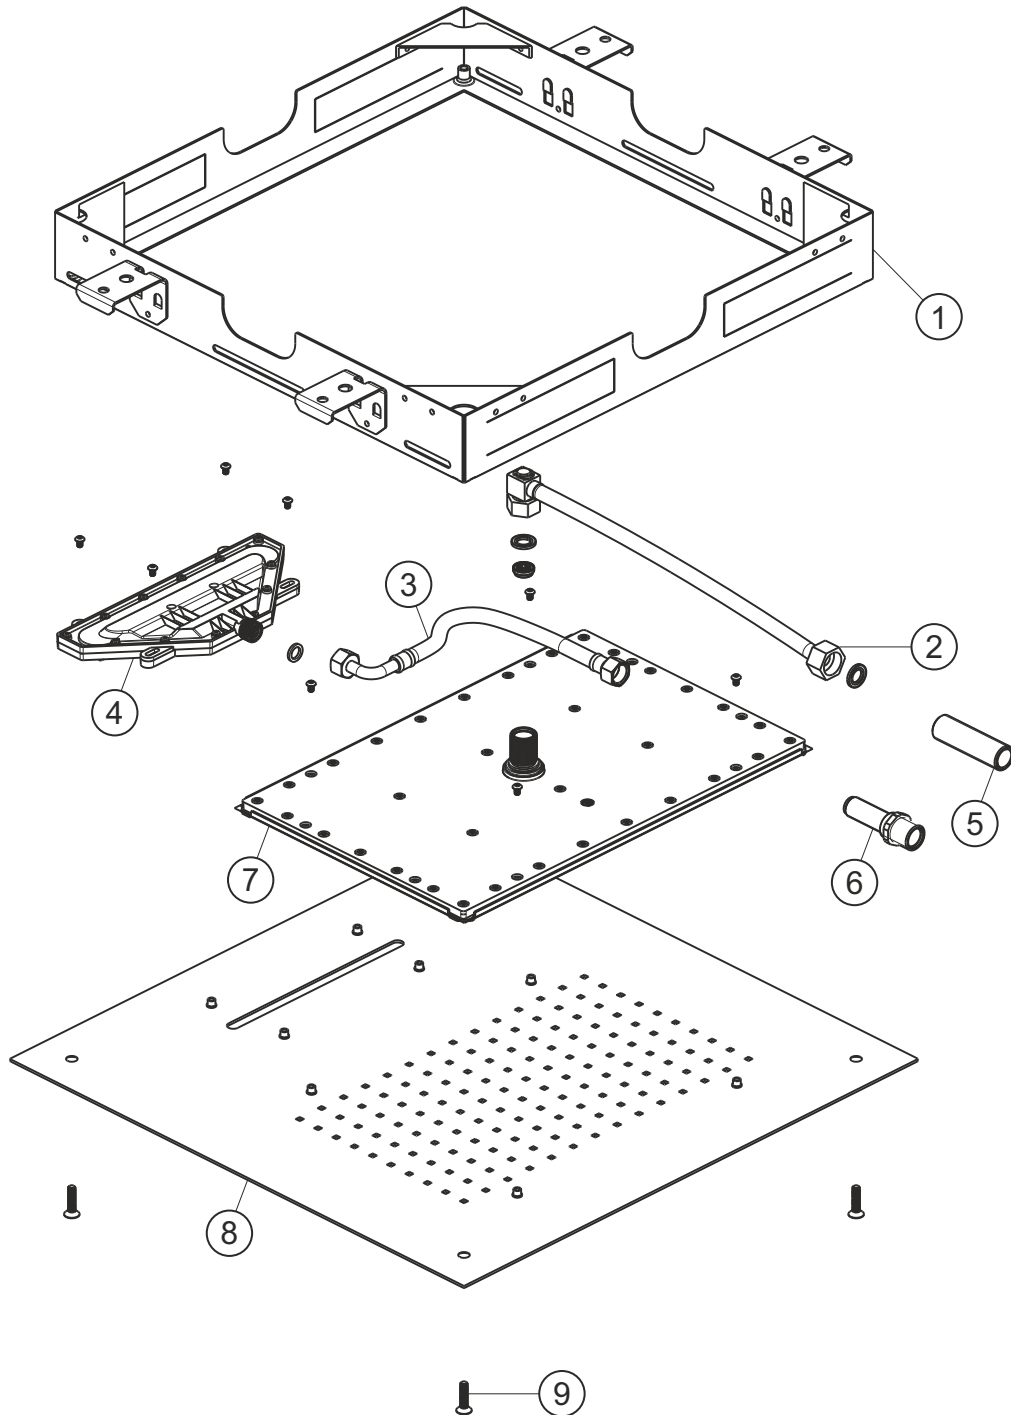

LIVING SPA

Regenbrause zum Deckeneinbau 500 x 500 mm

Edelstahl gebürstet

11.650200.2.09

herzbach

LIVING SPA

Regenbrause zum Deckeneinbau 500 x 500 mm

Edelstahl gebürstet

11.650200.2.09

Ersatzteilliste

Pos.	Beschreibung	Art.-Nr.	Preisgruppe	VE
1	Einbaurahmen	80.106003.1.09	13	1
2	Flexibler Schlauch 35 cm	80.084009.1.09	7	1
3	Flexibler Schlauch 70 cm	80.084025.1.09	7	1
4	Schwalleinsatz	80.055046.1.09	11	1
5	Einlaufstück	80.039019.1.09	7	1
6	Übergangsstück	80.003032.1.09	7	1
7	Brauseeinsatz	80.055028.1.09	16	1
8	Strahlboden	80.063068.1.09	16	1
9	Befestigung Strahlboden	80.092029.1.09	4	1