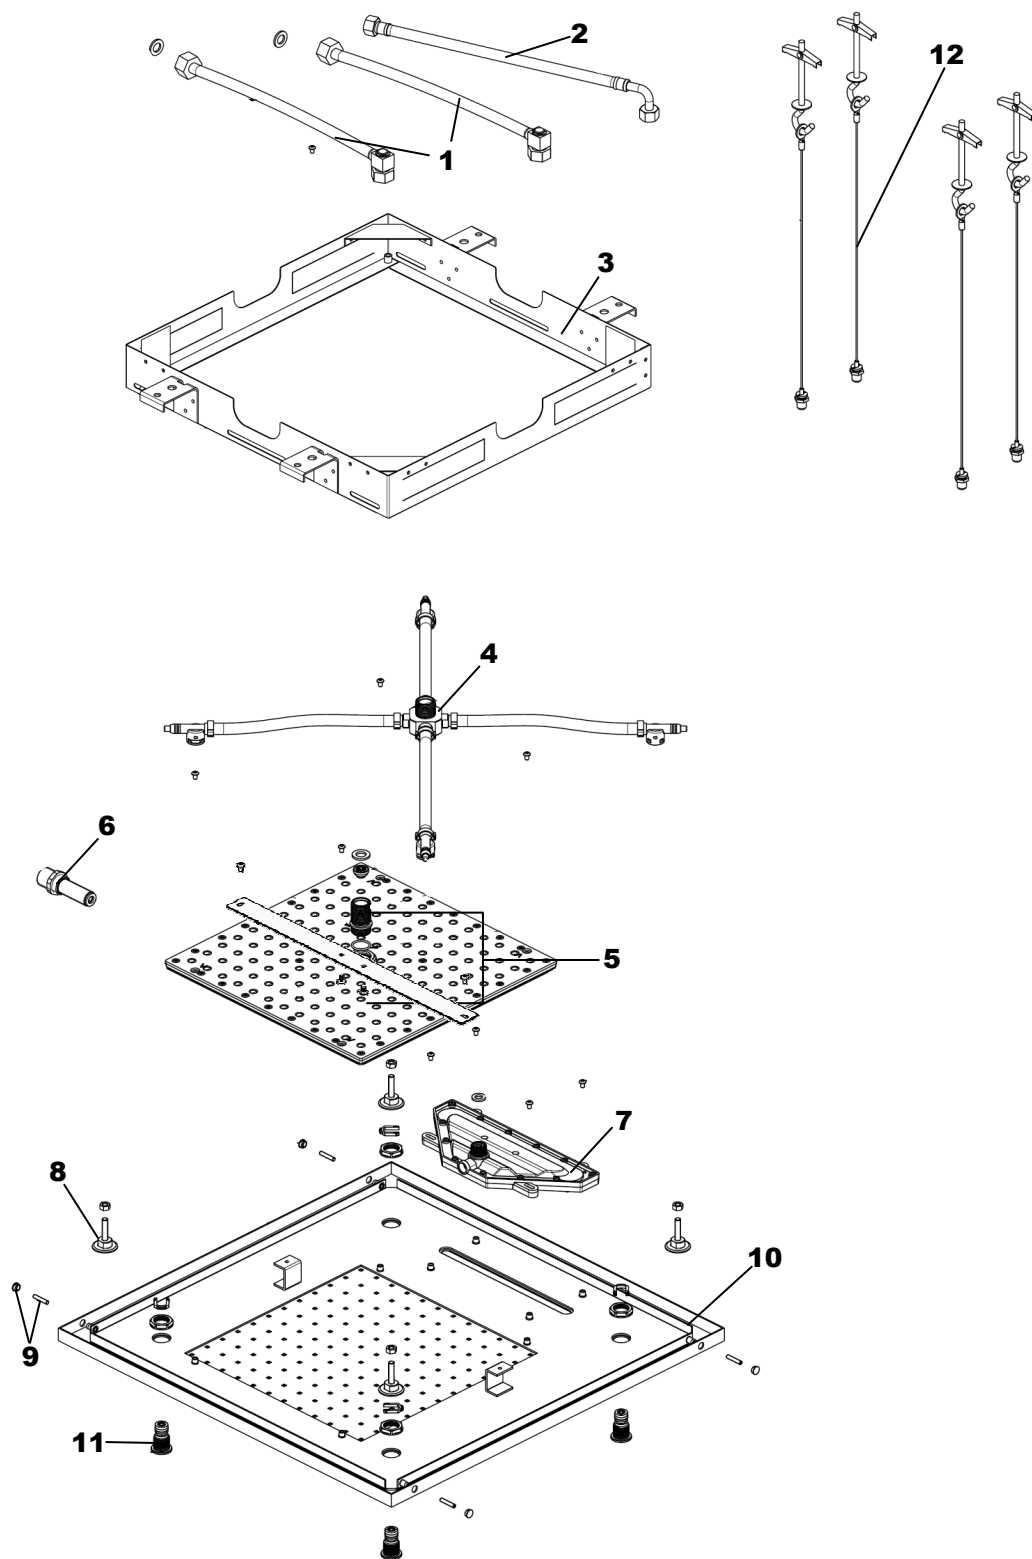

LIVING SPA

Regenbrause zum Deckeneinbau 500x500 mm

Edelstahl poliert

11.650300.2.01

herzbach

LIVING SPA**Regenbrause zum Deckeneinbau 500x500 mm**

Edelstahl poliert

11.650300.2.01**Ersatzteilliste**

Pos.	Beschreibung	Art.-Nr.	Preisgruppe	VE
1	Flexibler Schlauch	80.084009.1.09	7	1
2	Flexibler Schlauch	80.084025.1.09	7	1
3	Einbaurahmen	80.106003.1.09	13	1
4	Verteiler	80.000032.1.09	12	1
5	Brauseeinsatz	80.055059.3.09	16	1
6	Übergangsstück	80.003032.1.09	7	1
7	Schwalleinsatz	80.055065.1.09	12	1
8	Distanzschrauben	80.012001.1.09	8	4
9	Befestigung Strahlboden	80.047067.1.09	5	4
10	Strahlboden	80.063060.1.01	16	1
11	Spraydüsen	80.003049.1.01	6	1
12	Sicherungsset	80.003015.1.09	8	1