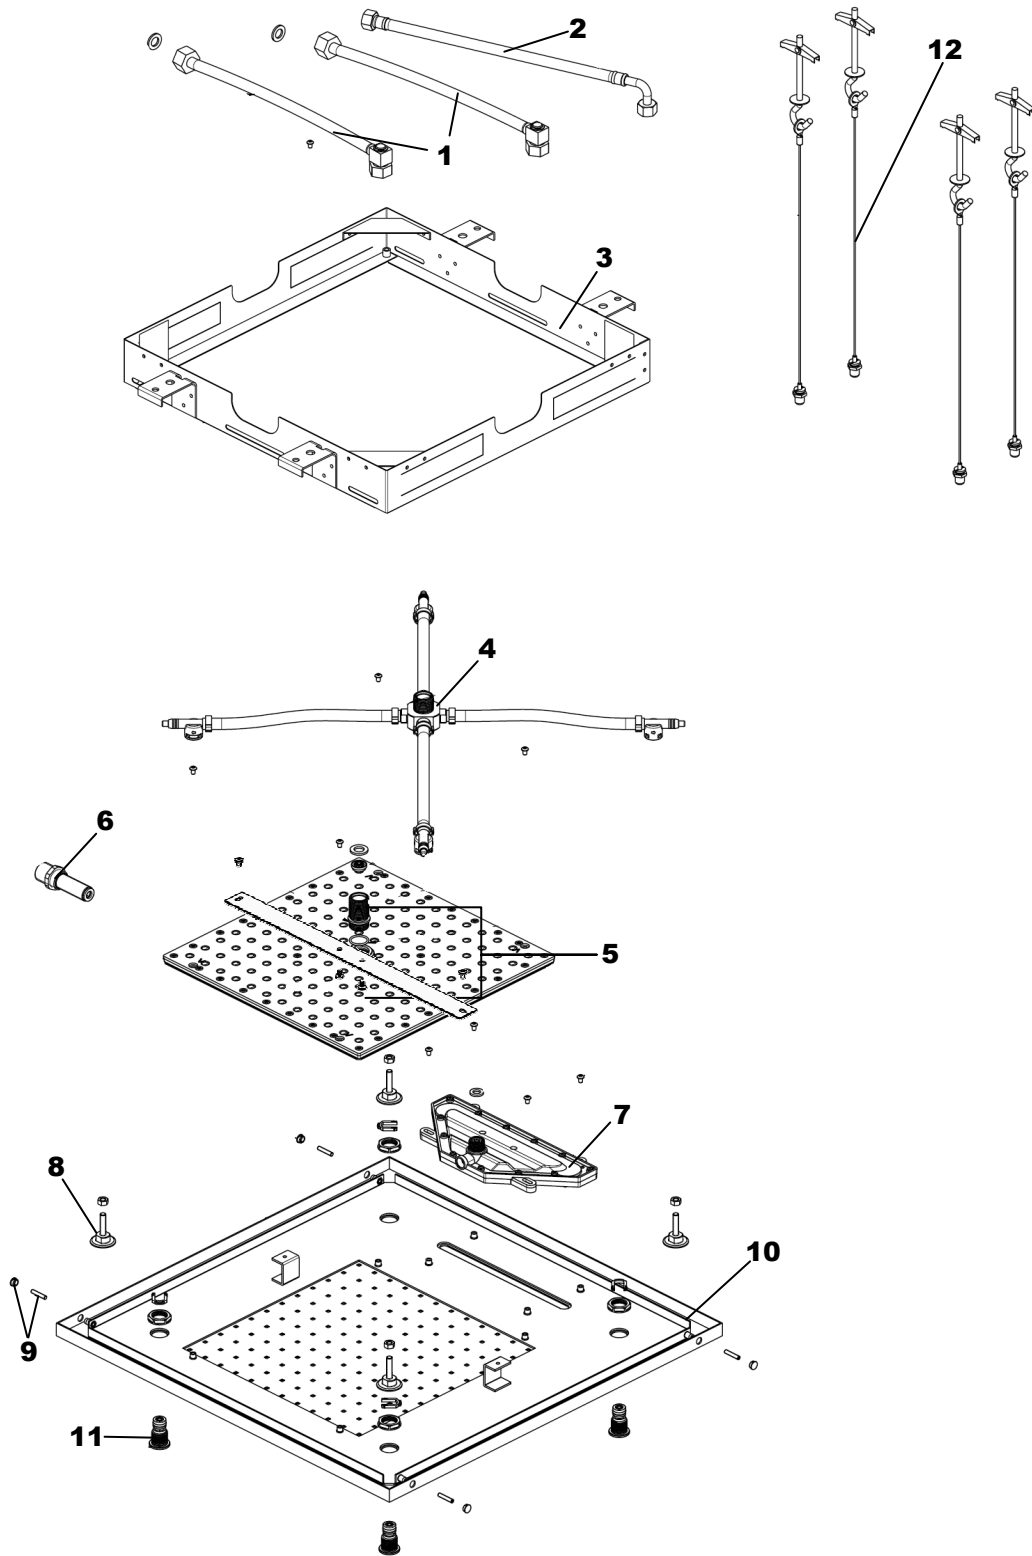

LIVING SPA

Regenbrause zum Deckeneinbau 500x500 mm

Edelstahl gebürstet

11.650300.2.09

herzbach

LIVING SPA**Regenbrause zum Deckeneinbau 500x500 mm**

Edelstahl gebürstet

11.650300.2.09**Ersatzteilliste**

Pos.	Beschreibung	Art.-Nr.	Preisgruppe	VE
1	Flexibler Schlauch	80.084009.1.09	7	1
2	Flexibler Schlauch	80.084025.1.09	7	1
3	Einbaurahmen	80.106003.1.09	13	1
4	Verteiler	80.000032.1.09	12	1
5	Brauseeinsatz	80.055059.3.09	16	1
6	Übergangsstück	80.003032.1.09	7	1
7	Schwalleinsatz	80.055065.1.09	12	1
8	Distanzschrauben	80.012001.1.09	8	4
9	Befestigung Strahlboden	80.047067.1.09	5	4
10	Strahlboden	80.063060.1.09	16	1
11	Spraydüsen	80.003049.1.09	6	1
12	Sicherungsset	80.003015.1.09	8	1