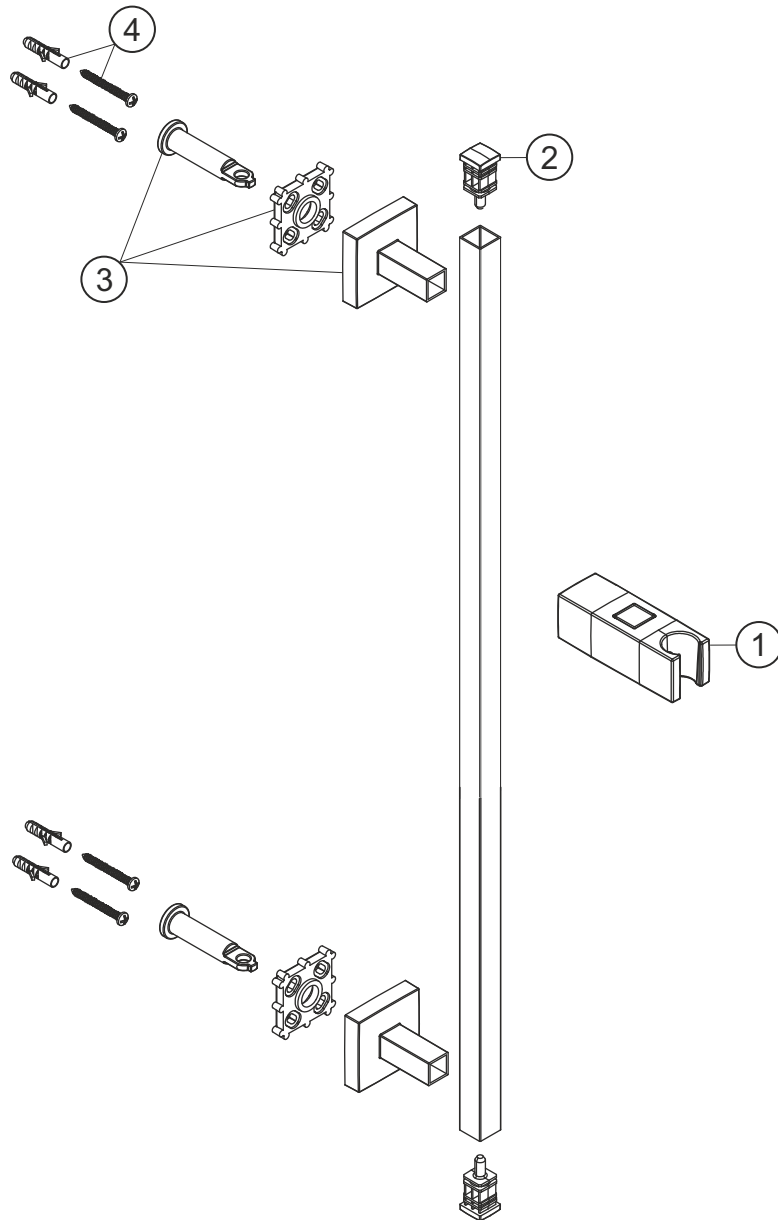

# LIVING SPA

Dusch-Wandstange square 60 cm

chrom

11.660160.2.01

## LIVING SPA

Dusch-Wandstange square 60 cm

chrom

11.660160.2.01

### Ersatzteilliste

Pos.	Beschreibung	Art.-Nr.	Preisgruppe	VE
1	Konusschieber	80.108003.1.01	7	1
2	Kappe	80.000016.1.01	2	1
3	Halterung	80.142002.1.01	7	1
4	Befestigungssatz	80.075001.1.09	3	2