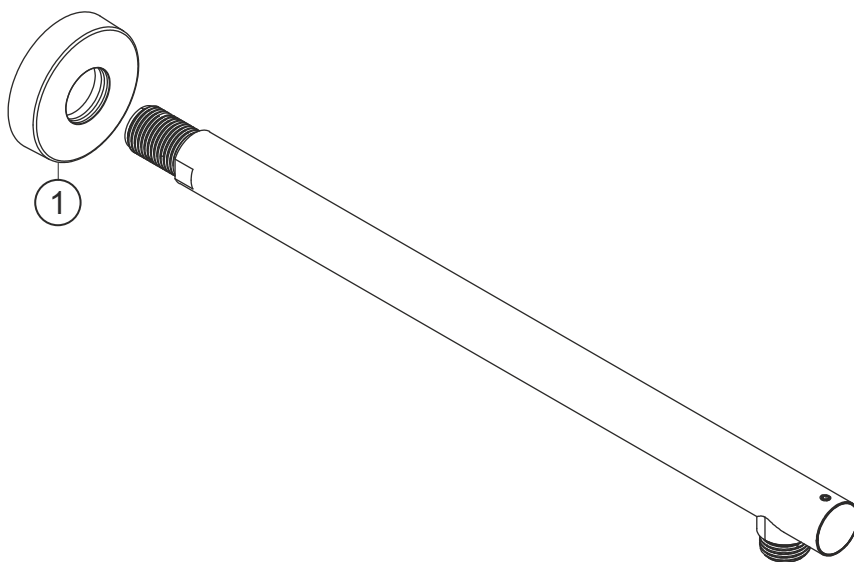

LIVING SPA

Wandarm round 350 mm

chrom

11.660350.1.01

herzbach

LIVING SPA

Wandarm round 350 mm

chrom

11.660350.1.01

Ersatzteilliste

Pos.	Beschreibung	Art.-Nr.	Preisgruppe	VE
1	Rosette	80.073015.1.01	4	1

herzbach