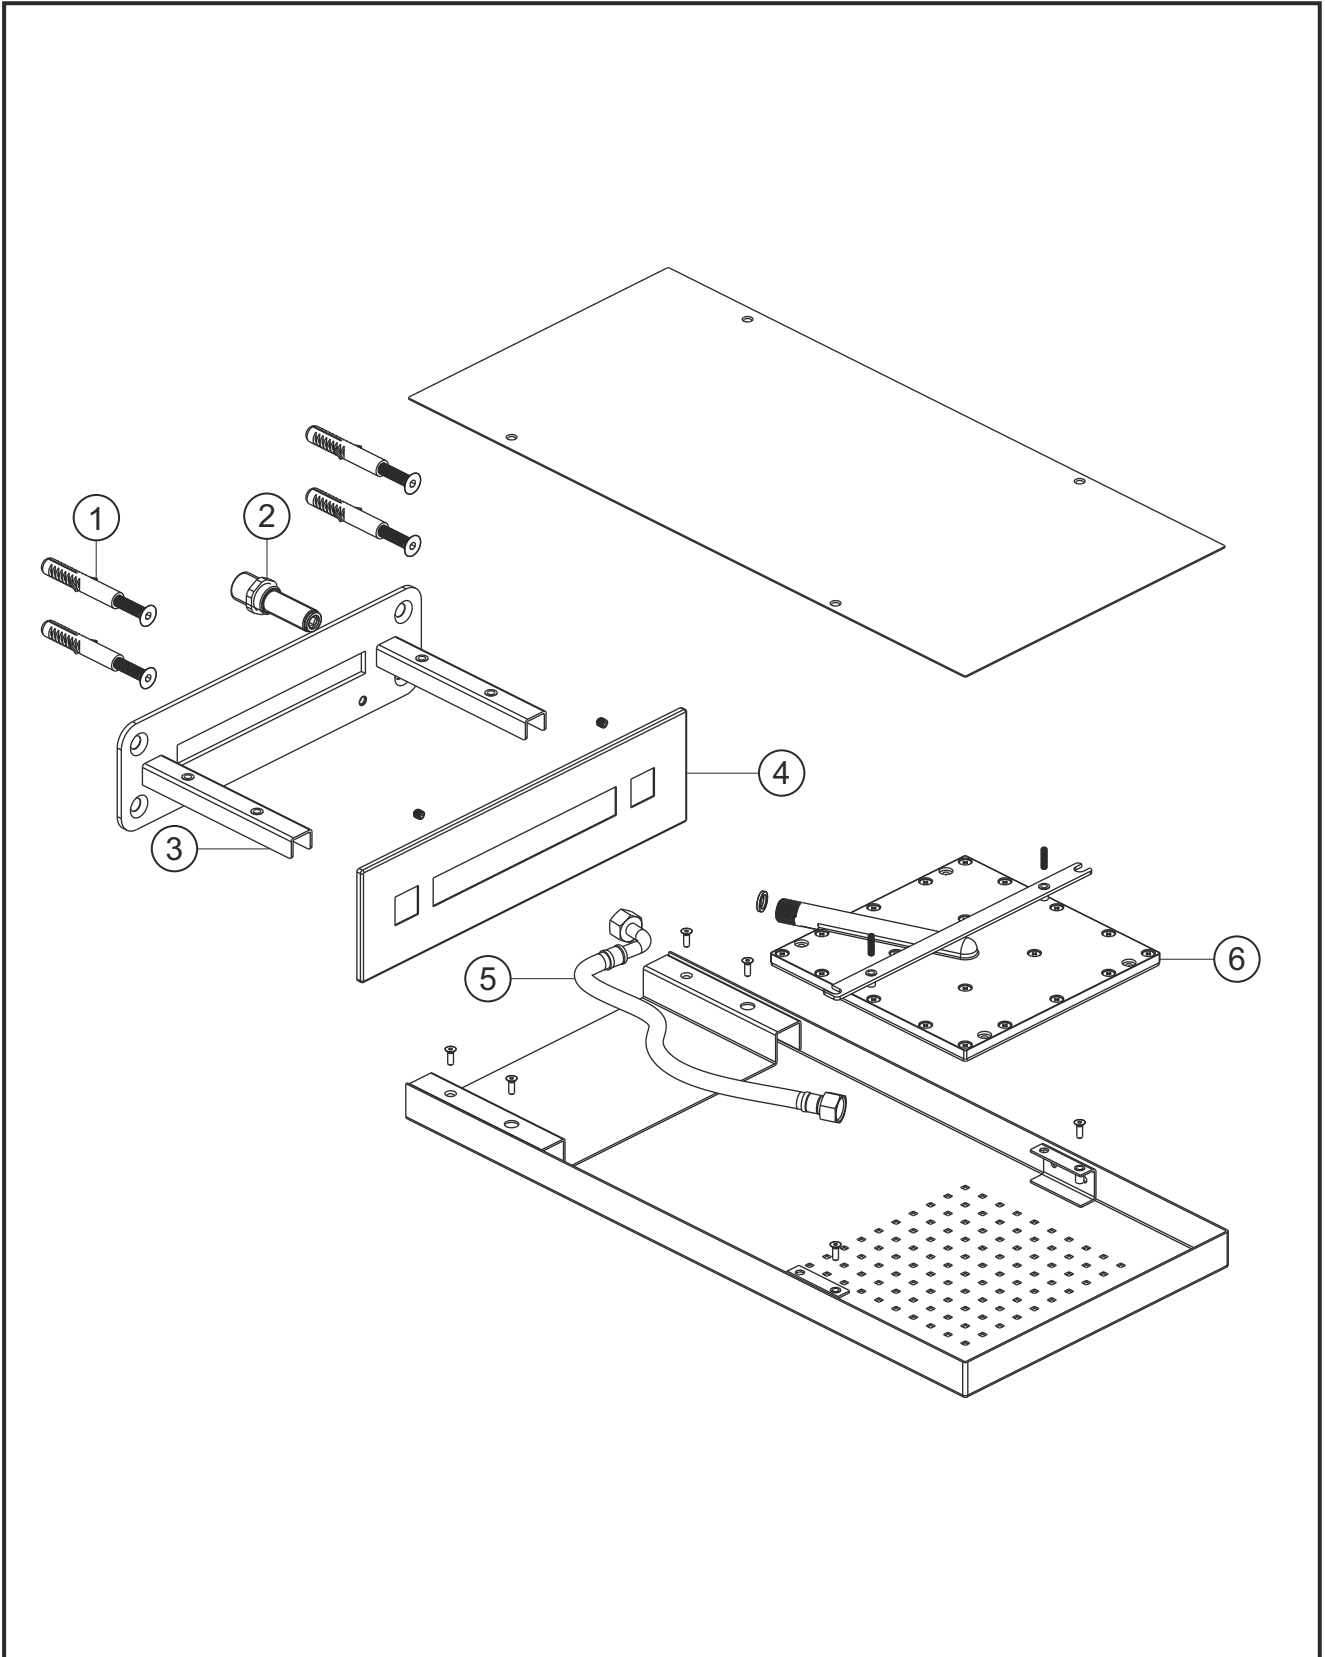

# LIVING SPA

Regenbrause für Wandmontage

Edelstahl poliert

11.661400.2.01

## LIVING SPA

Regenbrause für Wandmontage

Edelstahl poliert

11.661400.2.01

### Ersatzteilliste

Pos.	Beschreibung	Art.-Nr.	Preisgruppe	VE
1	Befestigung	80.075017.1.09	5	1
2	Zulaufstück	80.003032.1.09	7	1
3	Wandkonsole	80.149004.1.09	11	1
4	Zierblende	80.730110.1.01	12	1
5	Flexibler Schlauch 350 mm	80.084026.1.09	7	1
6	Brauseeinsatz Regen	80.055045.1.09	9	1