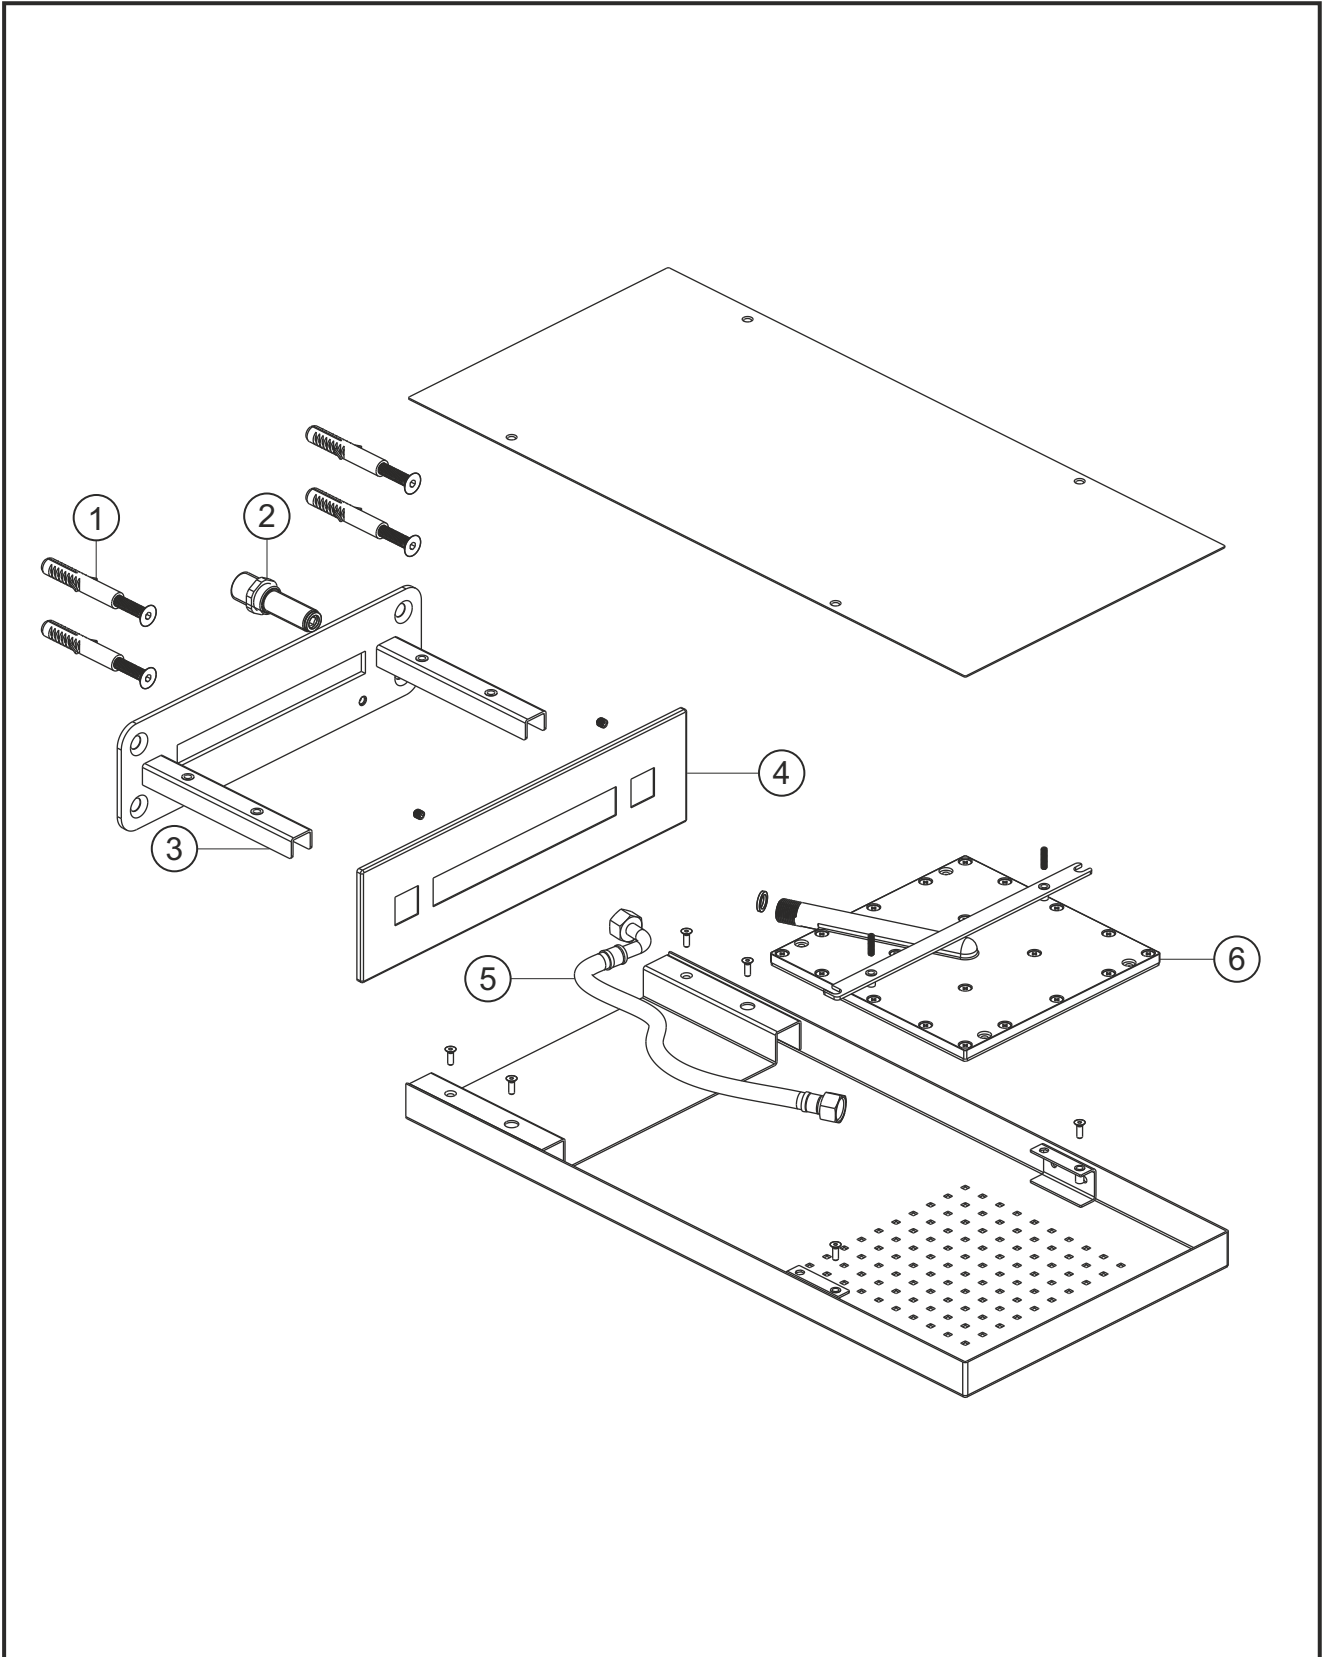

LIVING SPA
Regenbrause für Wandmontage
Edelstahl gebürstet
11.661400.2.09

herzbach

LIVING SPA

Regenbrause für Wandmontage

Edelstahl gebürstet

11.661400.2.09

Ersatzteilliste

Pos.	Beschreibung	Art.-Nr.	Preisgruppe	VE
1	Befestigung	80.075017.1.09	5	1
2	Zulaufstück	80.003032.1.09	7	1
3	Wandkonsole	80.149004.1.09	11	1
4	Zierblende	80.730110.1.09	13	1
5	Flexibler Schlauch 350 mm	80.084026.1.09	7	1
6	Brauseeinsatz Regen	80.055045.1.09	9	1