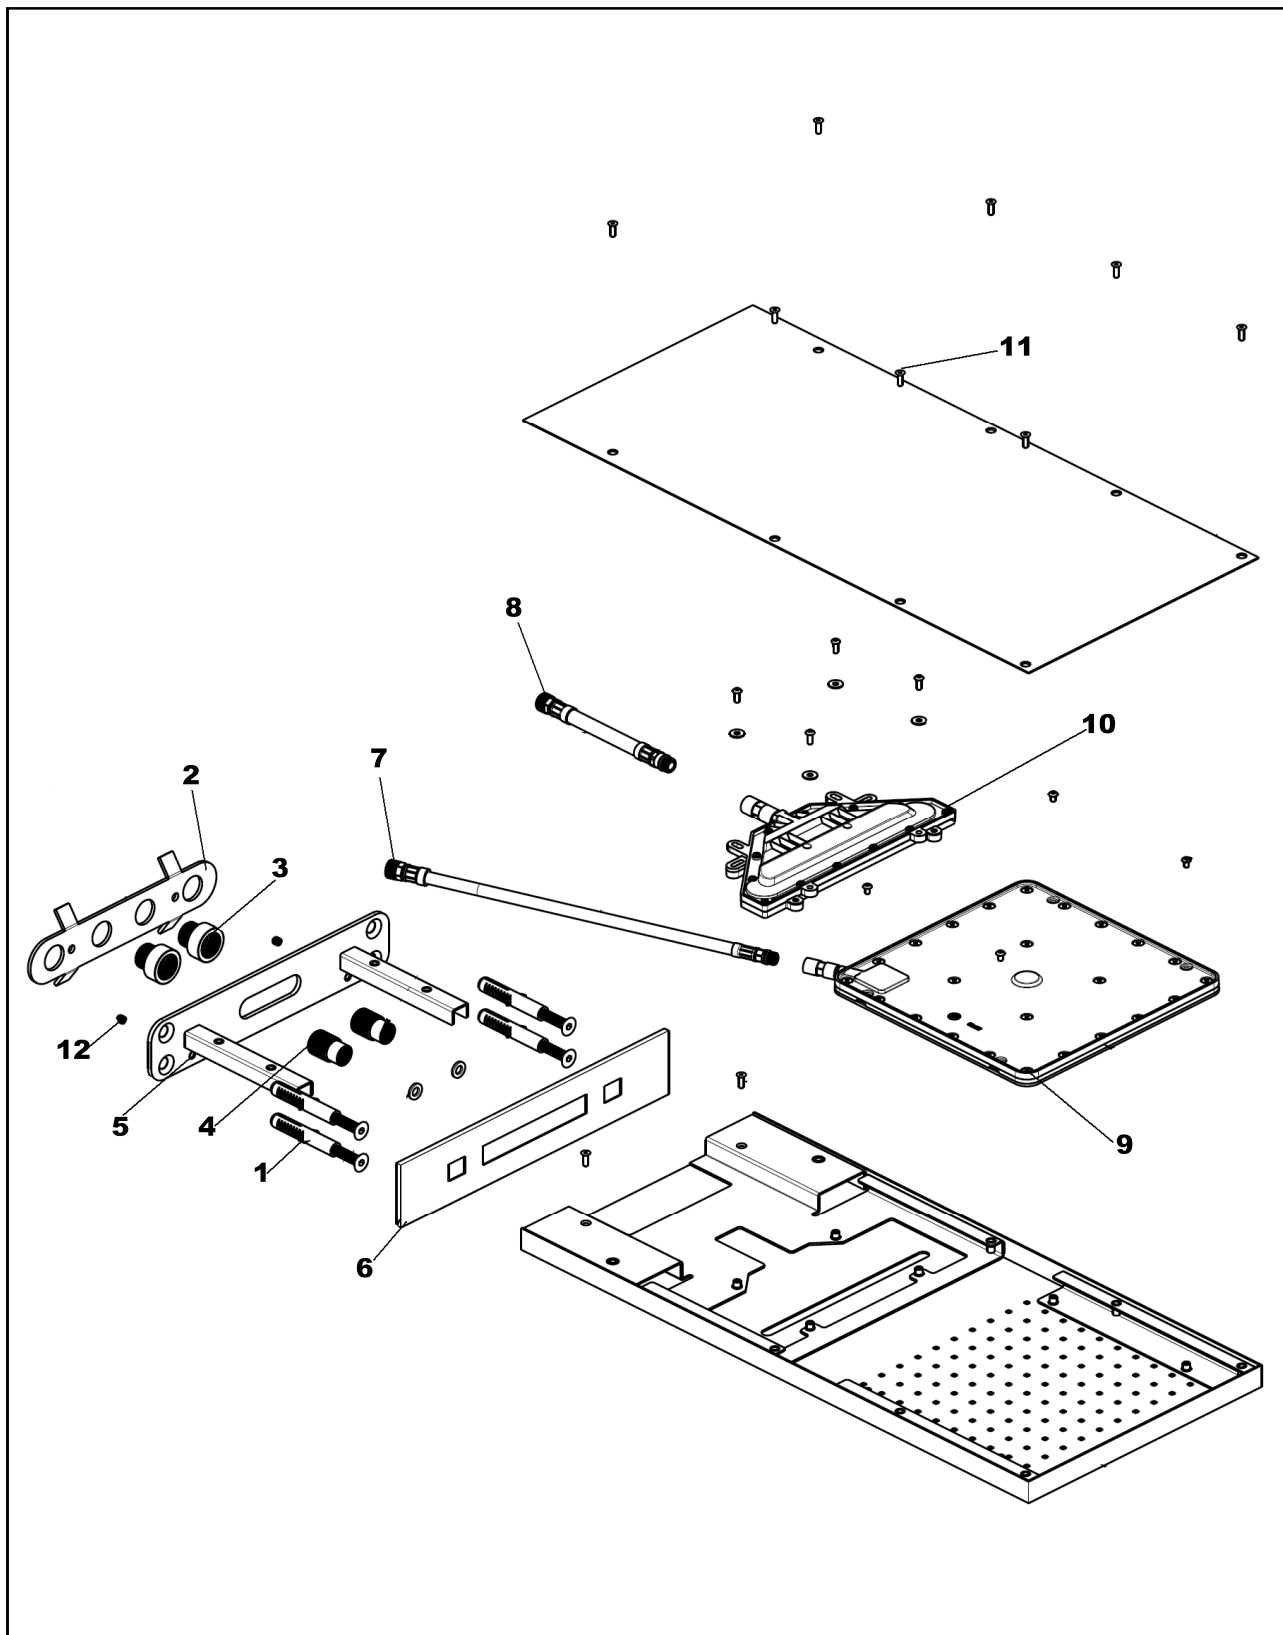

**LIVING SPA**  
**Regenbrause für Wandmontage**  
Edelstahl poliert  
11.661500.2.01

**herzbach**

**LIVING SPA**  
**Regenbrause für Wandmontage**  
Edelstahl poliert  
**11.661500.2.01**

**Ersatzteilliste**

<b>Pos.</b>	<b>Beschreibung</b>	<b>Art.-Nr.</b>	<b>Preisgruppe</b>	<b>VE</b>
1	Befestigung	80.075017.1.09	<b>5</b>	4
2	Wandhalterung	80.149005.1.09	<b>7</b>	1
3	Übergangsstück	80.039059.1.09	<b>5</b>	2
4	Nippel	80.039060.1.09	<b>5</b>	2
5	Wandkonsole	80.149013.1.09	<b>7</b>	1
6	Blende	80.073016.1.01	<b>12</b>	1
7	Flexibler Schlauch 350mm	80.084040.1.09	<b>9</b>	1
8	Flexibler Schlauch 150mm	80.084039.1.09	<b>8</b>	1
9	Brauseeinsatz Regen	80.055074.1.09	<b>12</b>	1
10	Brauseeinsatz Schwall	80.055075.1.01	<b>12</b>	1
11	Schrauben Blende	80.092055.1.09	<b>5</b>	8
12	Madenschraube	80.092055.2.09	<b>5</b>	2