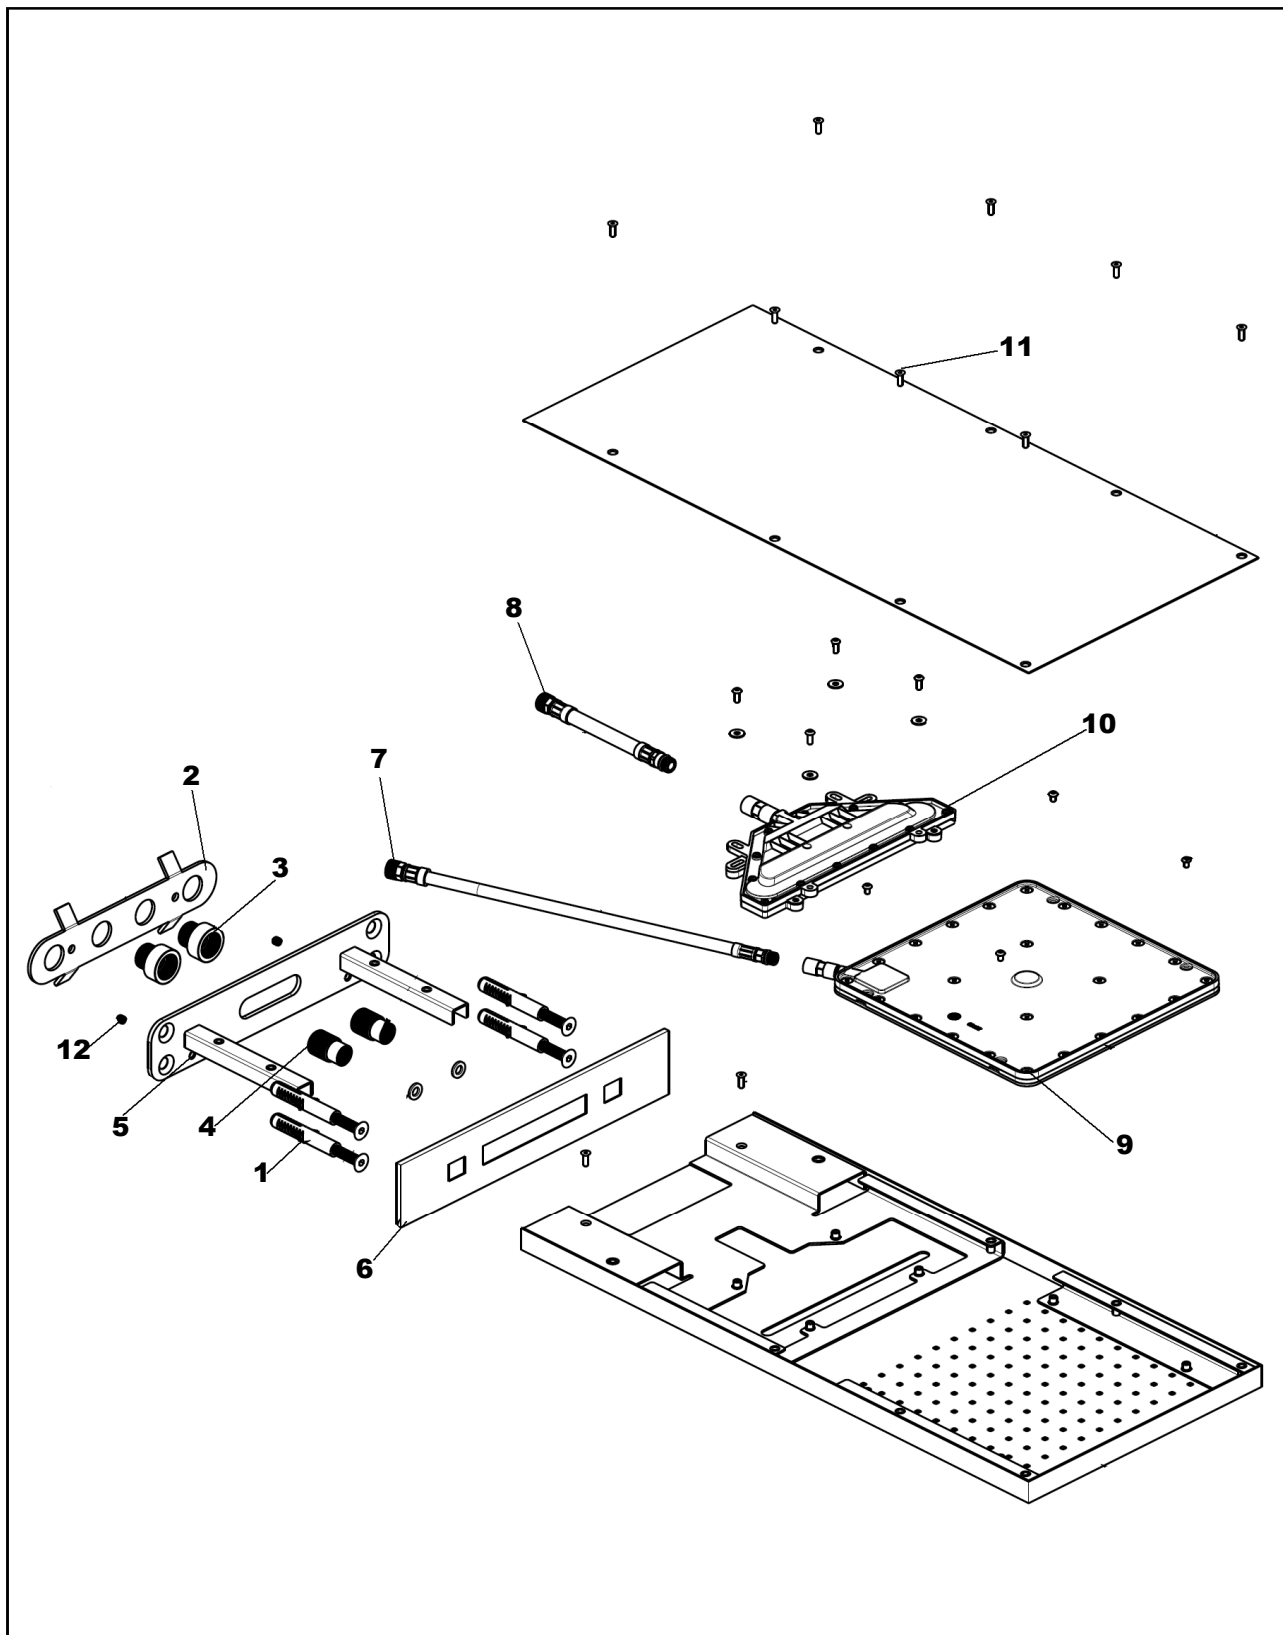

LIVING SPA
Regenbrause für Wandmontage
Edelstahl gebürstet
11.661500.2.09

herzbach

LIVING SPA**Regenbrause für Wandmontage**

Edelstahl gebürstet

11.661500.2.09**Ersatzteilliste**

Pos.	Beschreibung	Art.-Nr.	Preisgruppe	VE
1	Befestigung	80.075017.1.09	5	4
2	Wandhalterung	80.149005.1.09	7	1
3	Übergangsstück	80.039059.1.09	5	2
4	Nippel	80.039060.1.09	5	2
5	Wandkonsole	80.149013.1.09	7	1
6	Blende	80.073016.1.09	13	1
7	Flexibler Schlauch 350mm	80.084040.1.09	9	1
8	Flexibler Schlauch 150mm	80.084039.1.09	8	1
9	Brauseeinsatz Regen	80.055074.1.09	12	1
10	Brauseeinsatz Schwall	80.055075.1.09	12	1
11	Schrauben Blende	80.092056.1.09	5	8
12	Madenschraube	80.092055.1.09	5	2