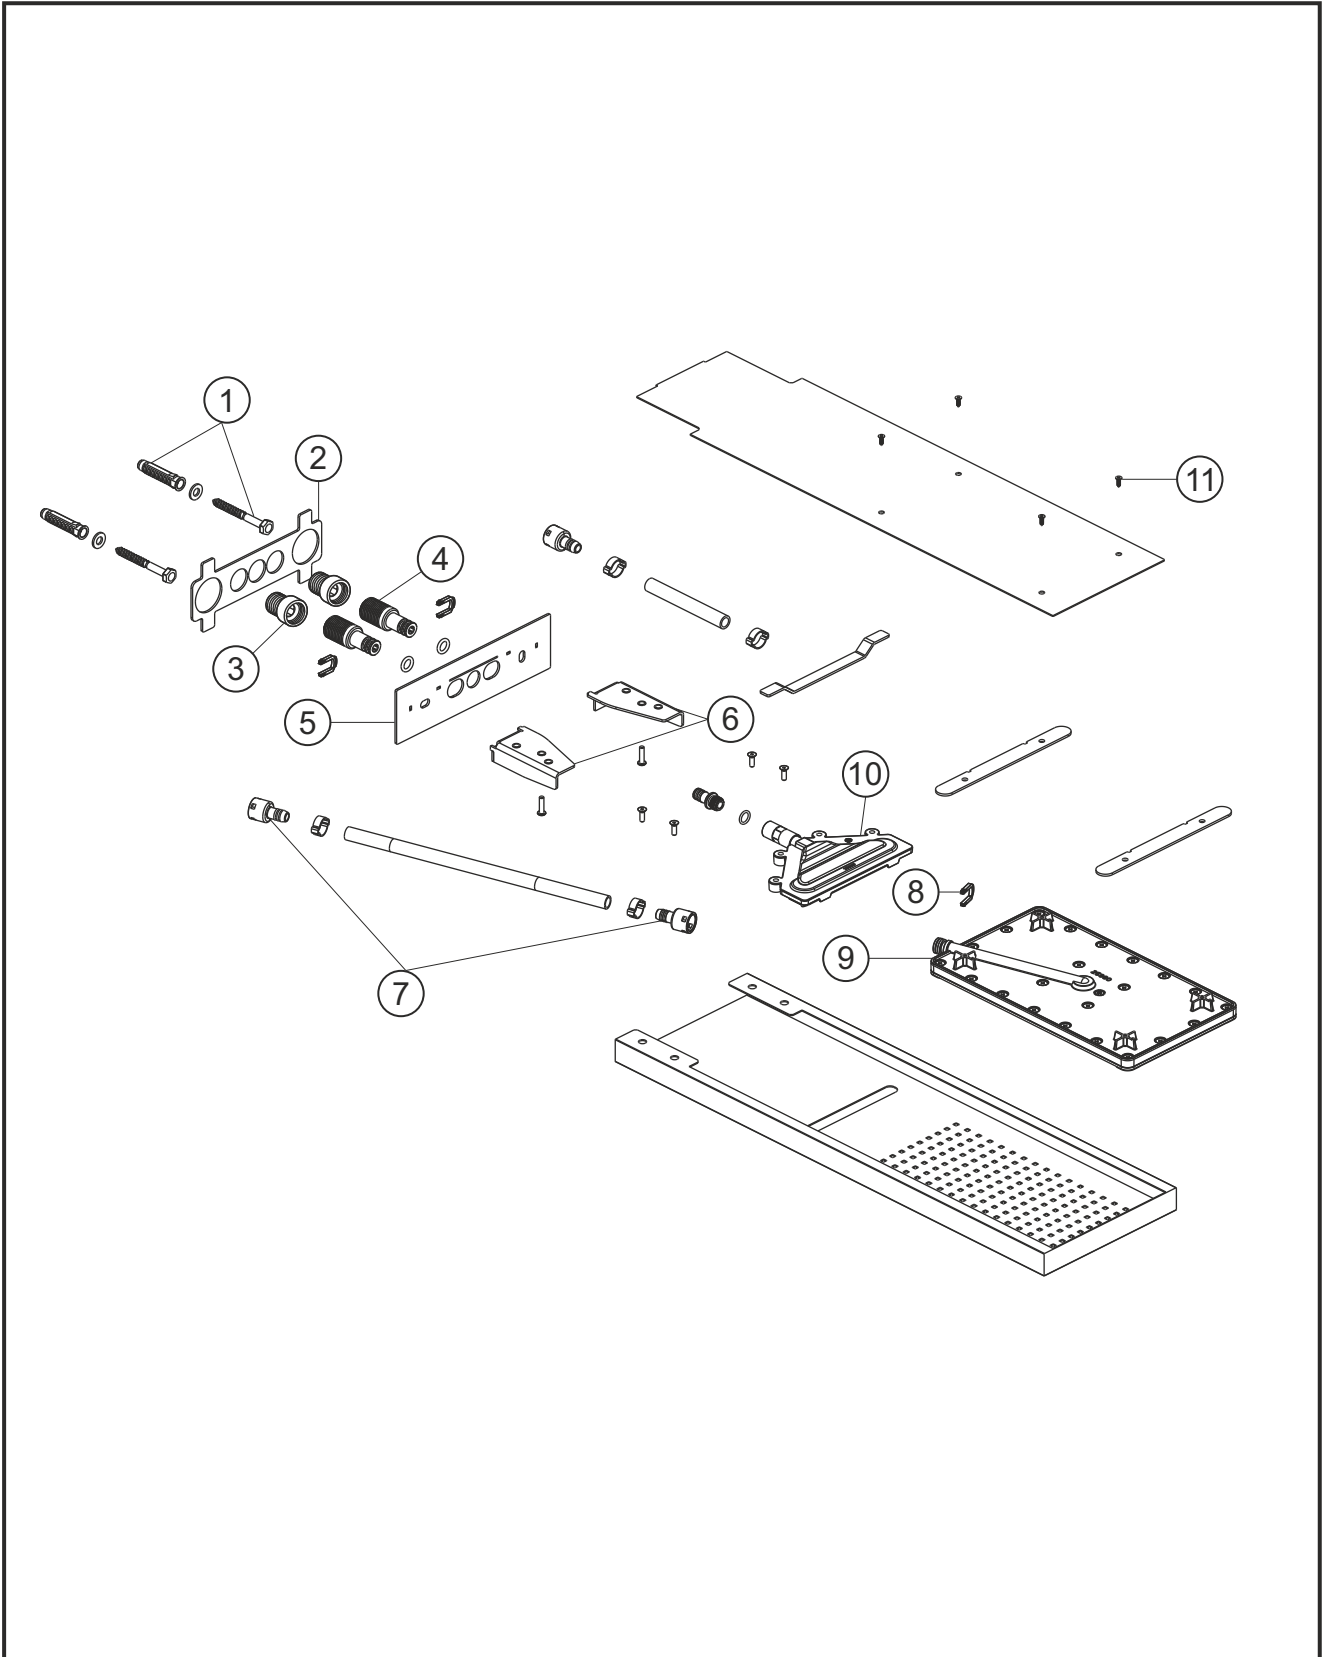

LIVING SPA

Regenbrause für Wandmontage

Edelstahl poliert

11.661600.2.01

herzbach

LIVING SPA

Regenbrause für Wandmontage

Edelstahl poliert

11.661600.2.01

Ersatzteilliste

Pos.	Beschreibung	Art.-Nr.	Preisgruppe	VE
1	Befestigung	80.075022.1.09	4	2
2	Wandhalterung	80.149020.1.09	7	1
3	Verbinder	80.039059.1.09	5	1
4	Zulaufstück	80.039065.1.09	8	1
5	Zierblende	80.730310.1.01	11	1
6	Wandkonsole	80.149022.1.09	7	1
7	Anschlussrohr	80.098061.1.09	7	1
8	Sicherungsklammer	80.059029.1.09	2	1
9	Brauseeinsatz	80.055080.1.09	11	1
10	Schwalleinsatz	80.055079.1.01	12	1
11	Schrauben Blende	80.092022.1.09	5	4