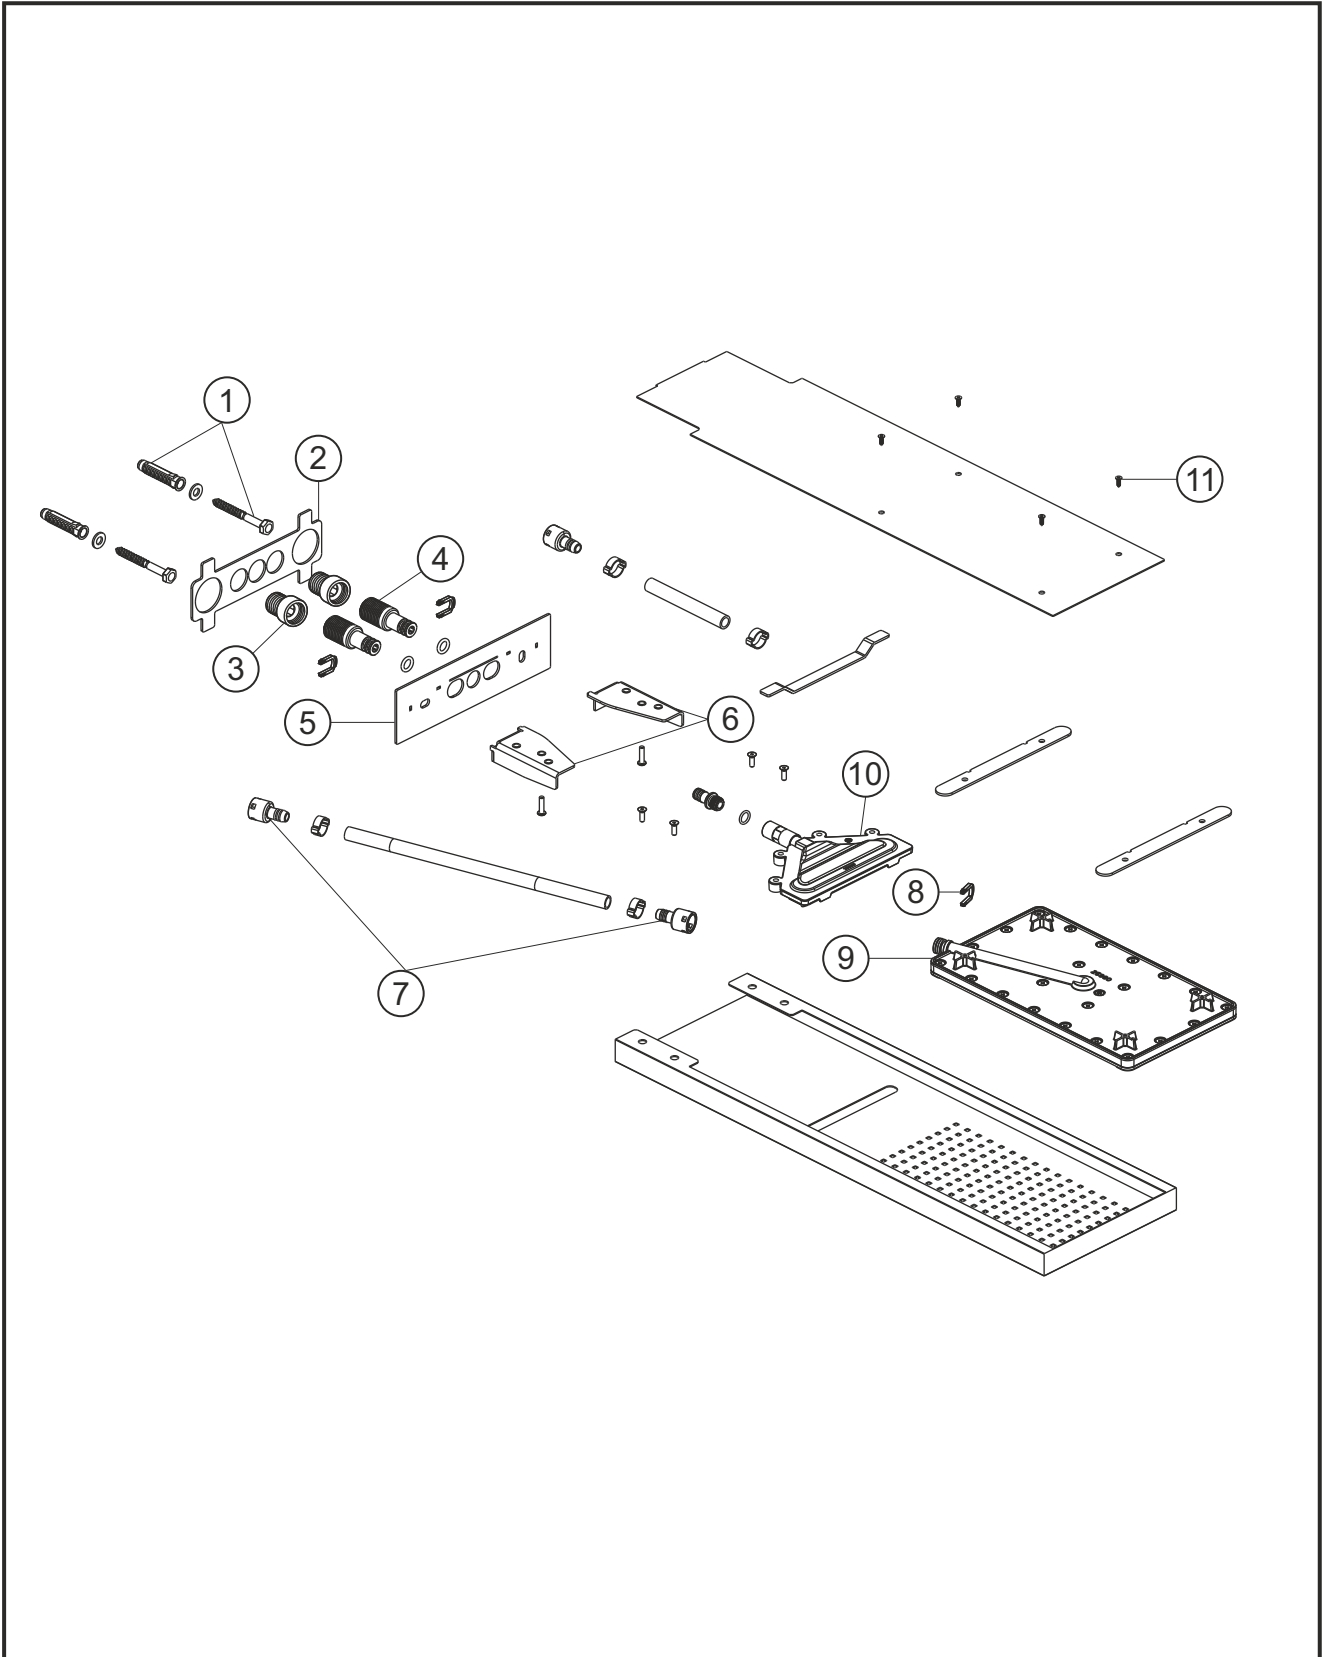

LIVING SPA
Regenbrause für Wandmontage
Edelstahl gebürstet
11.661600.2.09

herzbach

LIVING SPA

Regenbrause für Wandmontage

Edelstahl gebürstet

11.661600.2.09

Ersatzteilliste

Pos.	Beschreibung	Art.-Nr.	Preisgruppe	VE
1	Befestigung	80.075022.1.09	4	2
2	Wandhalterung	80.149020.1.09	7	1
3	Verbinder	80.039059.1.09	5	1
4	Zulaufstück	80.039065.1.09	8	1
5	Zierblende	80.730310.1.09	13	1
6	Wandkonsole	80.149022.1.09	7	1
7	Anschlussrohr	80.098061.1.09	7	1
8	Sicherungsklammer	80.059029.1.09	2	1
9	Brauseeinsatz	80.055080.1.09	11	1
10	Schwalleinsatz	80.055079.1.09	12	1
11	Schrauben Blende	80.092022.1.09	5	4

herzbach