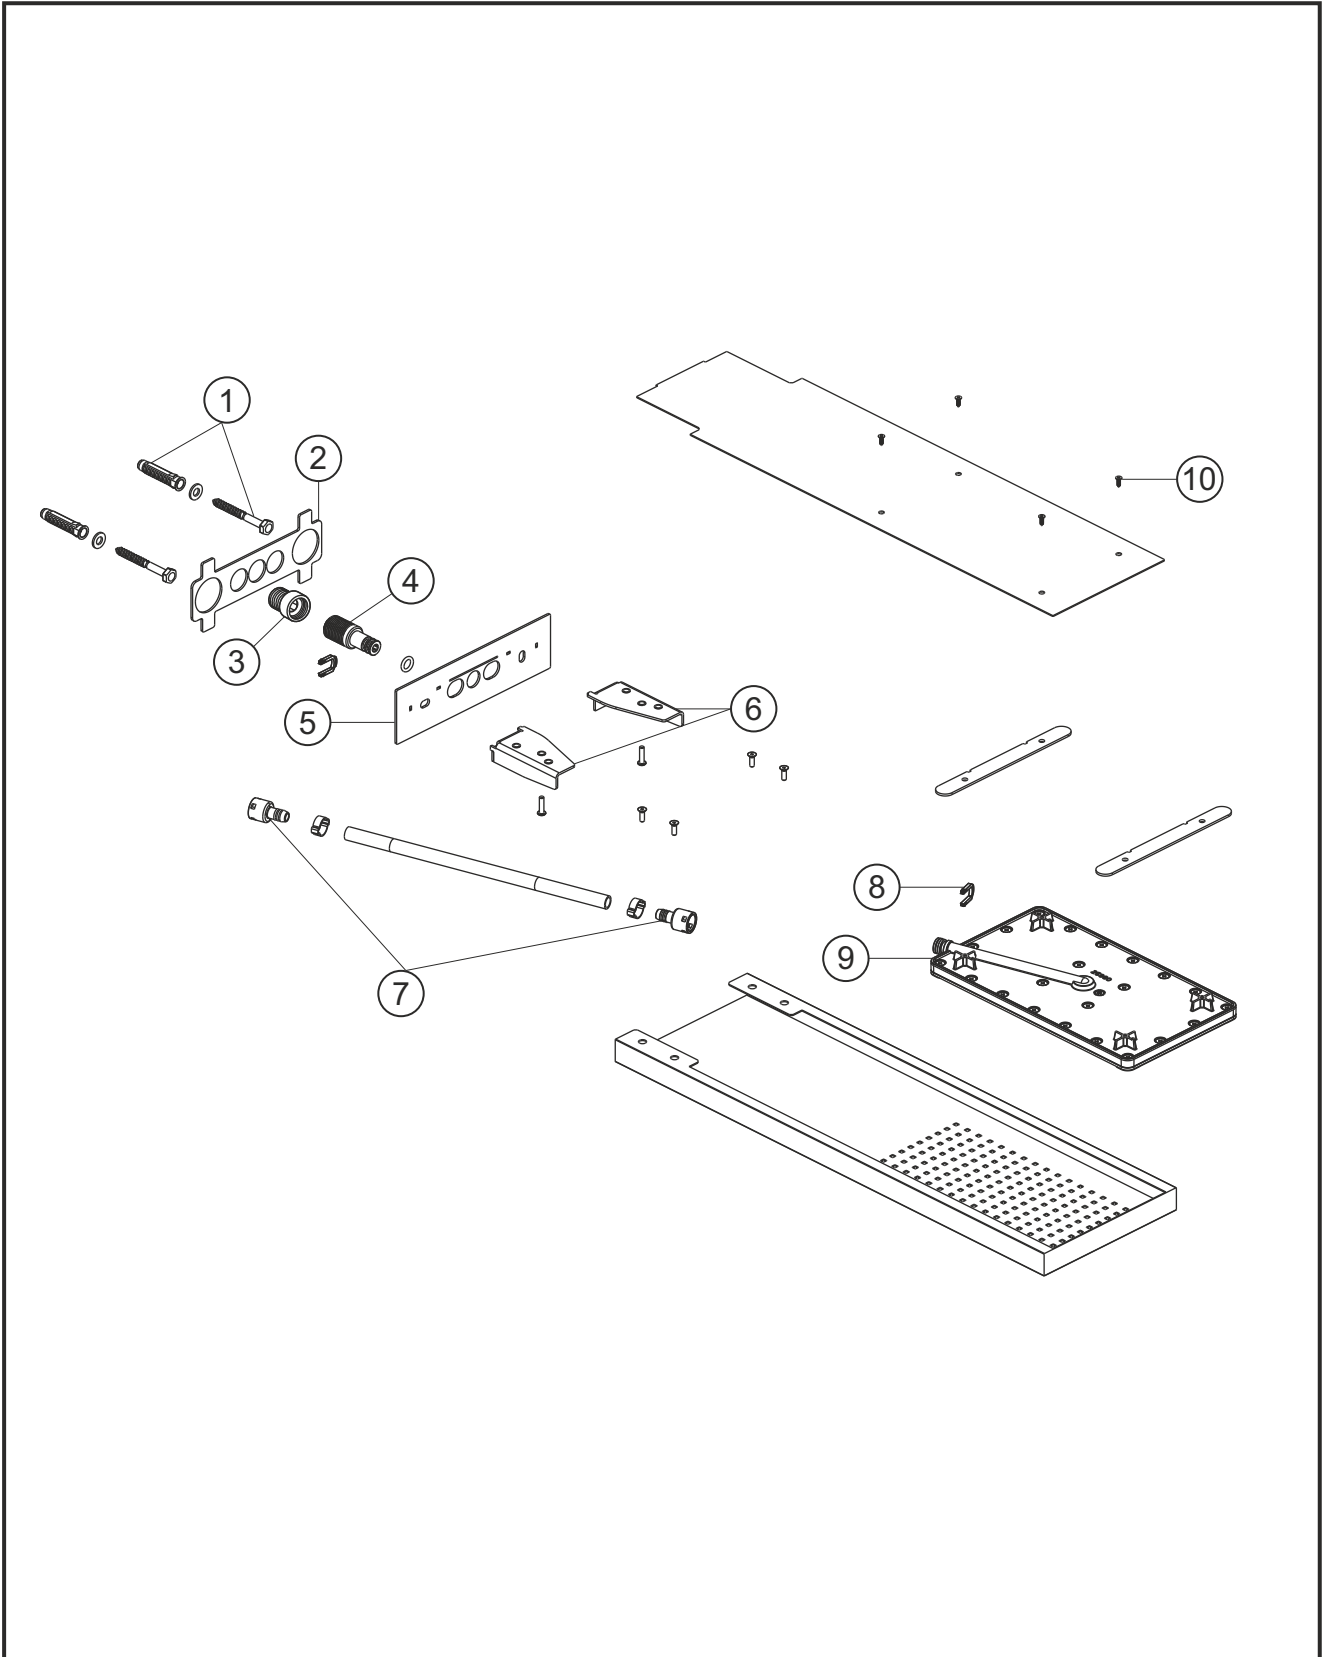

LIVING SPA

Regenbrause für Wandmontage

Edelstahl poliert

11.661700.1.01

herzbach

LIVING SPA

Regenbrause für Wandmontage

Edelstahl poliert

11.661700.1.01

Ersatzteilliste

Pos.	Beschreibung	Art.-Nr.	Preisgruppe	VE
1	Befestigung	80.075022.1.09	4	2
2	Wandhalterung	80.149020.1.09	7	1
3	Verbinder	80.039059.1.09	5	1
4	Zulaufstück	80.039065.1.09	8	1
5	Zierblende	80.730310.1.01	11	1
6	Wandkonsole	80.149022.1.09	7	1
7	Anschlussrohr	80.098061.1.09	7	1
8	Sicherungsklammer	80.059029.1.09	2	1
9	Brauseeinsatz	80.055080.1.09	11	1
10	Schrauben Blende	80.092022.1.09	5	4