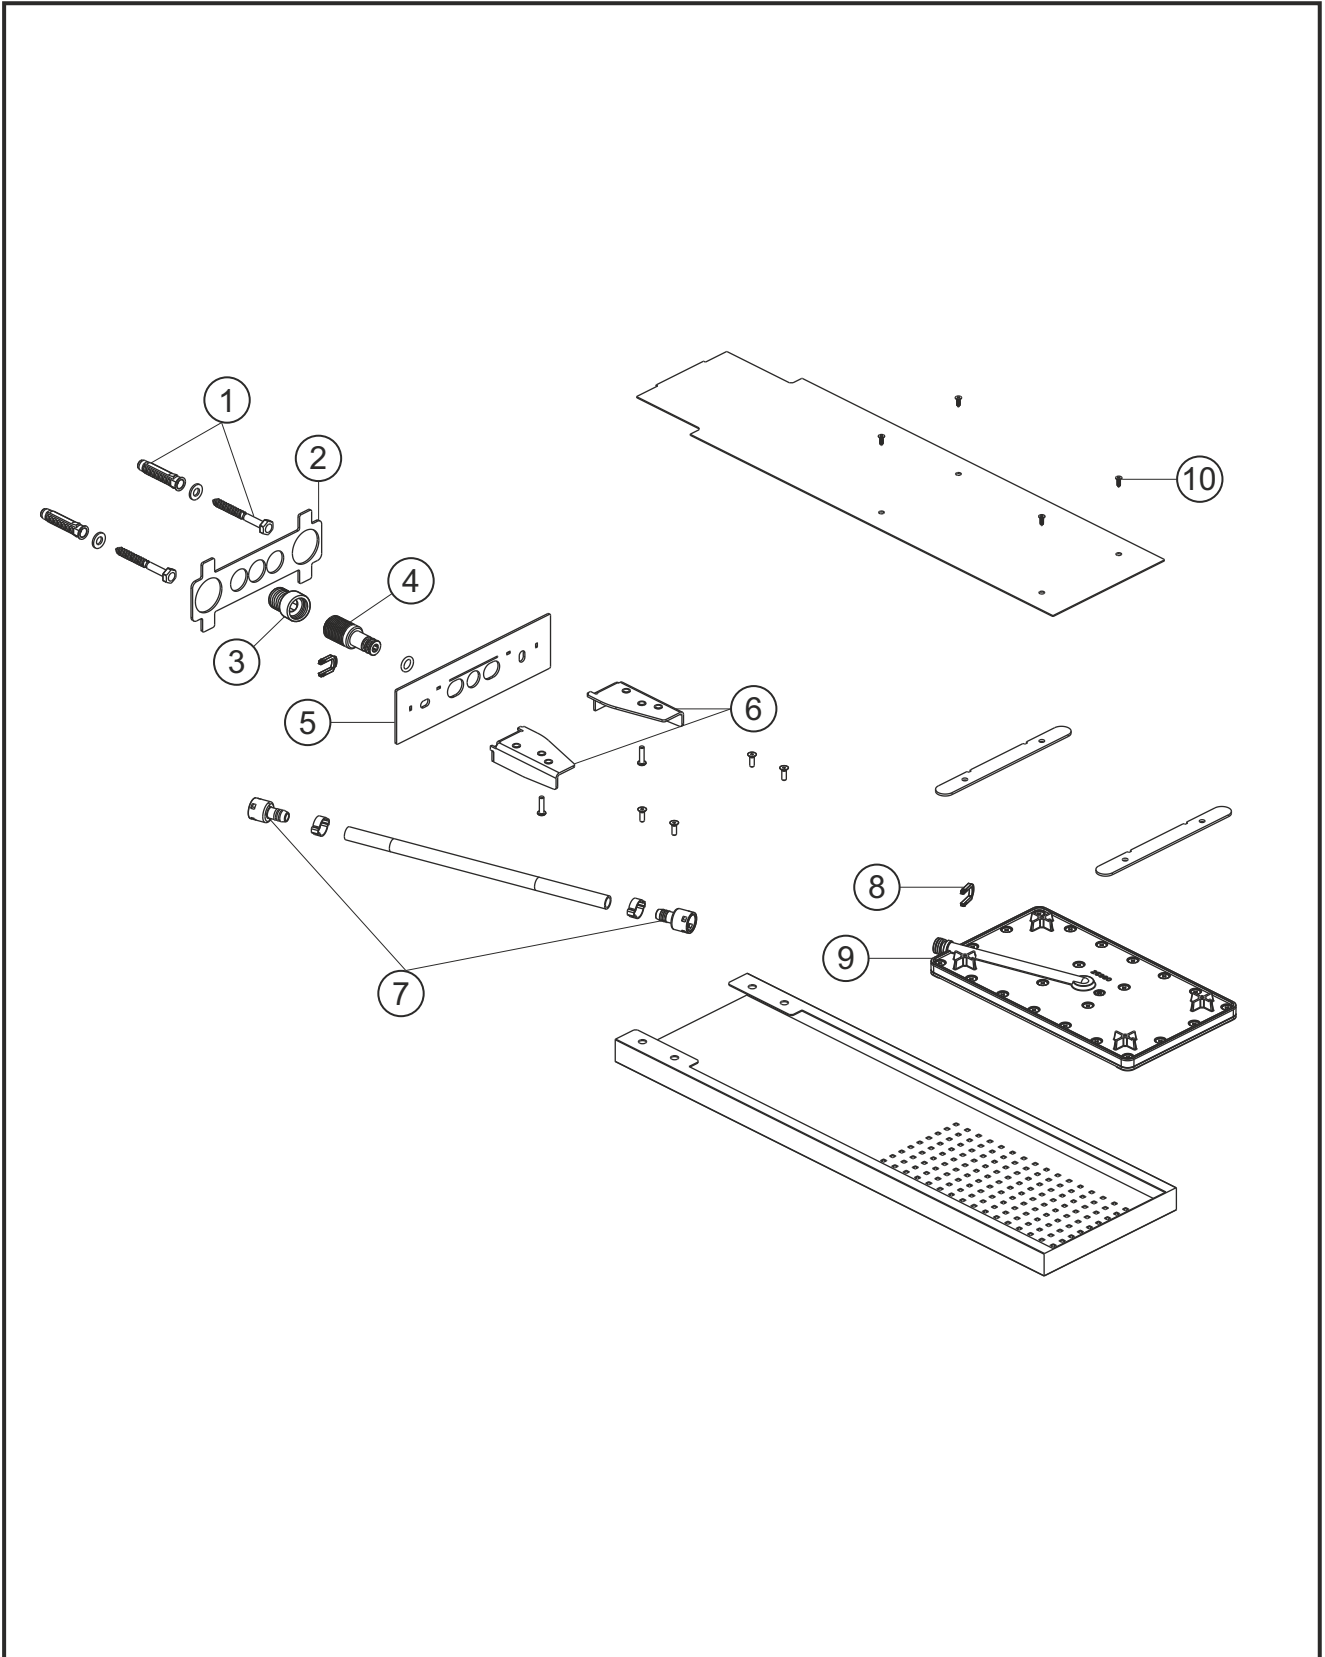

LIVING SPA
Regenbrause für Wandmontage
Edelstahl gebürstet
11.661700.1.09

herzbach

LIVING SPA

Regenbrause für Wandmontage

Edelstahl gebürstet

11.661700.1.09

Ersatzteilliste

Pos.	Beschreibung	Art.-Nr.	Preisgruppe	VE
1	Befestigung	80.075022.1.09	4	2
2	Wandhalterung	80.149020.1.09	7	1
3	Verbinder	80.039059.1.09	5	1
4	Zulaufstück	80.039065.1.09	8	1
5	Zierblende	80.730310.1.09	13	1
6	Wandkonsole	80.149022.1.09	7	1
7	Anschlussrohr	80.098061.1.09	7	1
8	Sicherungsklammer	80.059029.1.09	2	1
9	Brauseeinsatz	80.055080.1.09	11	1
10	Schrauben Blende	80.092022.1.09	5	4