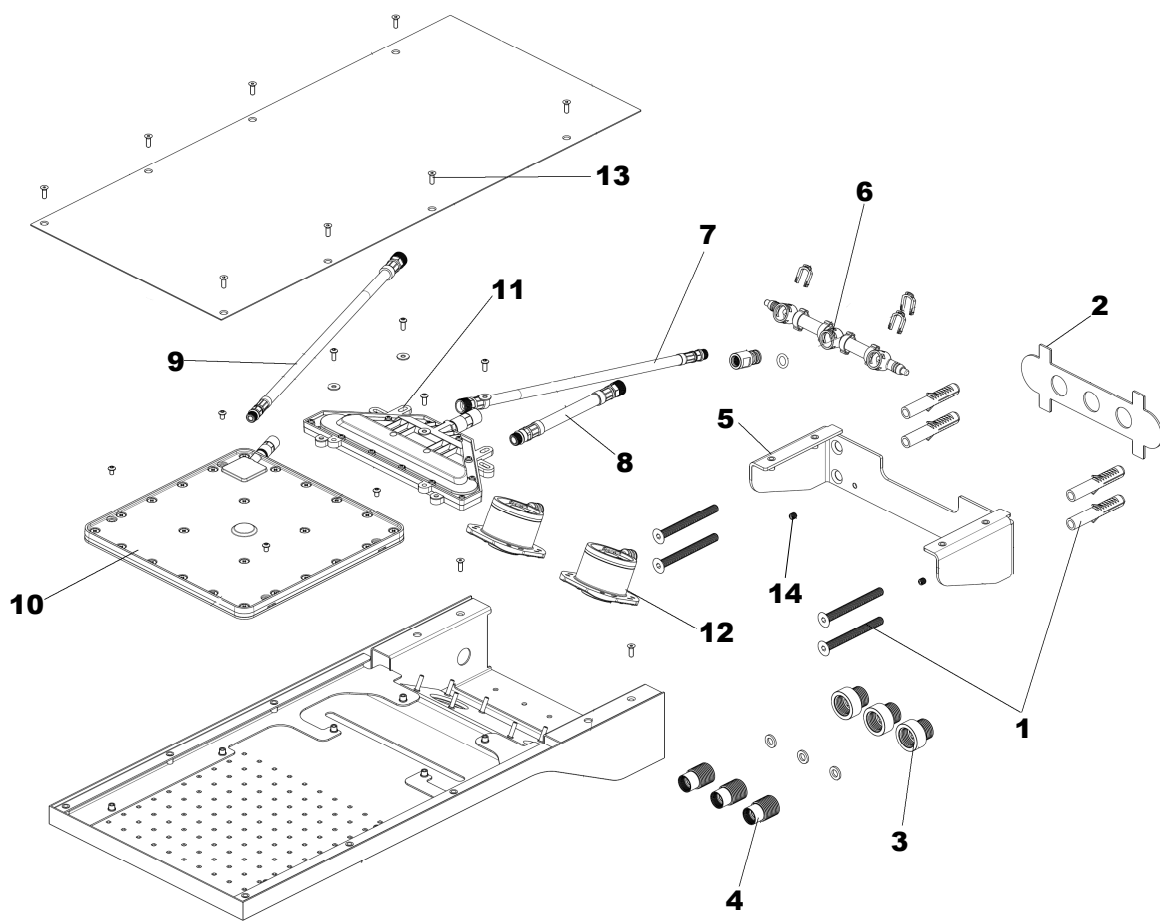

LIVING SPA
Regenbrause für Wandmontage
Edelstahl poliert
11.662500.2.01

herzbach

LIVING SPA
Regenbrause für Wandmontage
Edelstahl poliert
11.662500.2.01

Ersatzteilliste

Pos.	Beschreibung	Art.-Nr.	Preisgruppe	VE
1	Befestigung	80.075017.1.09	5	4
2	Wandhalterung	80.149014.1.09	7	1
3	Übergangsstück	80.039059.1.09	8	3
4	Nippel	80.039060.1.09	5	3
5	Wandkonsole	80.149016.1.09	7	1
6	Verteiler	80.000040.1.09	11	1
7	Flexibler Schlauch 350mm	80.084040.1.09	9	1
8	Flexibler Schlauch 150mm	80.084039.1.09	8	1
9	Flexibler Schlauch 350mm	80.084040.1.09	9	1
10	Brauseeinsatz Regen	80.055074.1.09	12	1
11	Brauseeinsatz Schwall	80.055075.1.01	12	1
12	Einsatz Rotationsdüse	80.003070.1.01	9	1
13	Schrauben Blende	80.092055.1.09	5	8
14	Madenschraube	80.029005.1.09	2	2