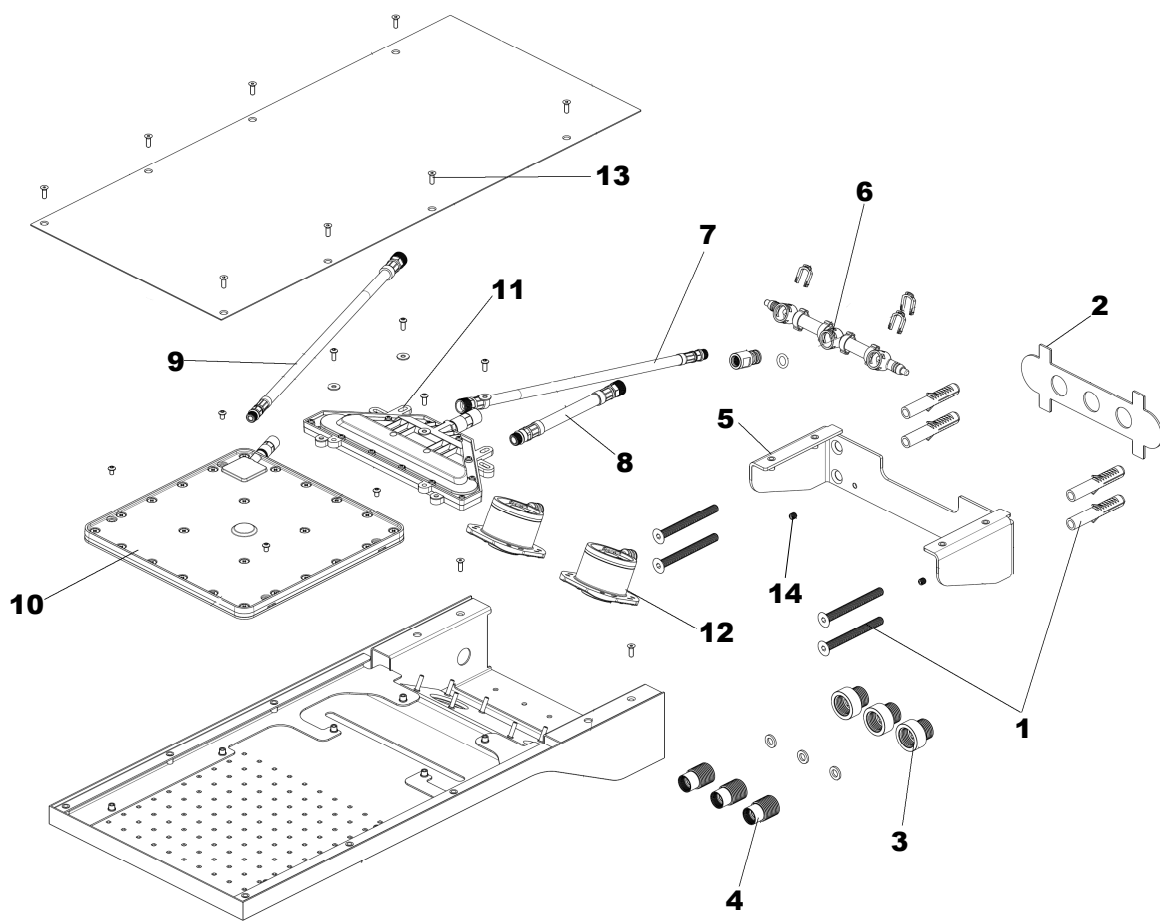

LIVING SPA
Regenbrause für Wandmontage
Edelstahl gebürstet
11.662500.2.09

herzbach

LIVING SPA**Regenbrause für Wandmontage**

Edelstahl gebürstet

11.662500.2.09**Ersatzteilliste**

Pos.	Beschreibung	Art.-Nr.	Preisgruppe	VE
1	Befestigung	80.075017.1.09	5	4
2	Wandhalterung	80.149014.1.09	7	1
3	Übergangsstück	80.039059.1.09	8	3
4	Nippel	80.039060.1.09	5	3
5	Wandkonsole	80.149016.1.09	7	1
6	Verteiler	80.000040.1.09	11	1
7	Flexibler Schlauch 350mm	80.084040.1.09	9	1
8	Flexibler Schlauch 150mm	80.084039.1.09	8	1
9	Flexibler Schlauch 350mm	80.084040.1.09	9	1
10	Brauseeinsatz Regen	80.055074.1.09	12	1
11	Brauseeinsatz Schwall	80.055075.1.09	12	1
12	Einsatz Rotationsdüse	80.003070.1.09	10	1
13	Schrauben Blende	80.092055.1.09	5	8
14	Madenschraube	80.029005.1.09	2	2