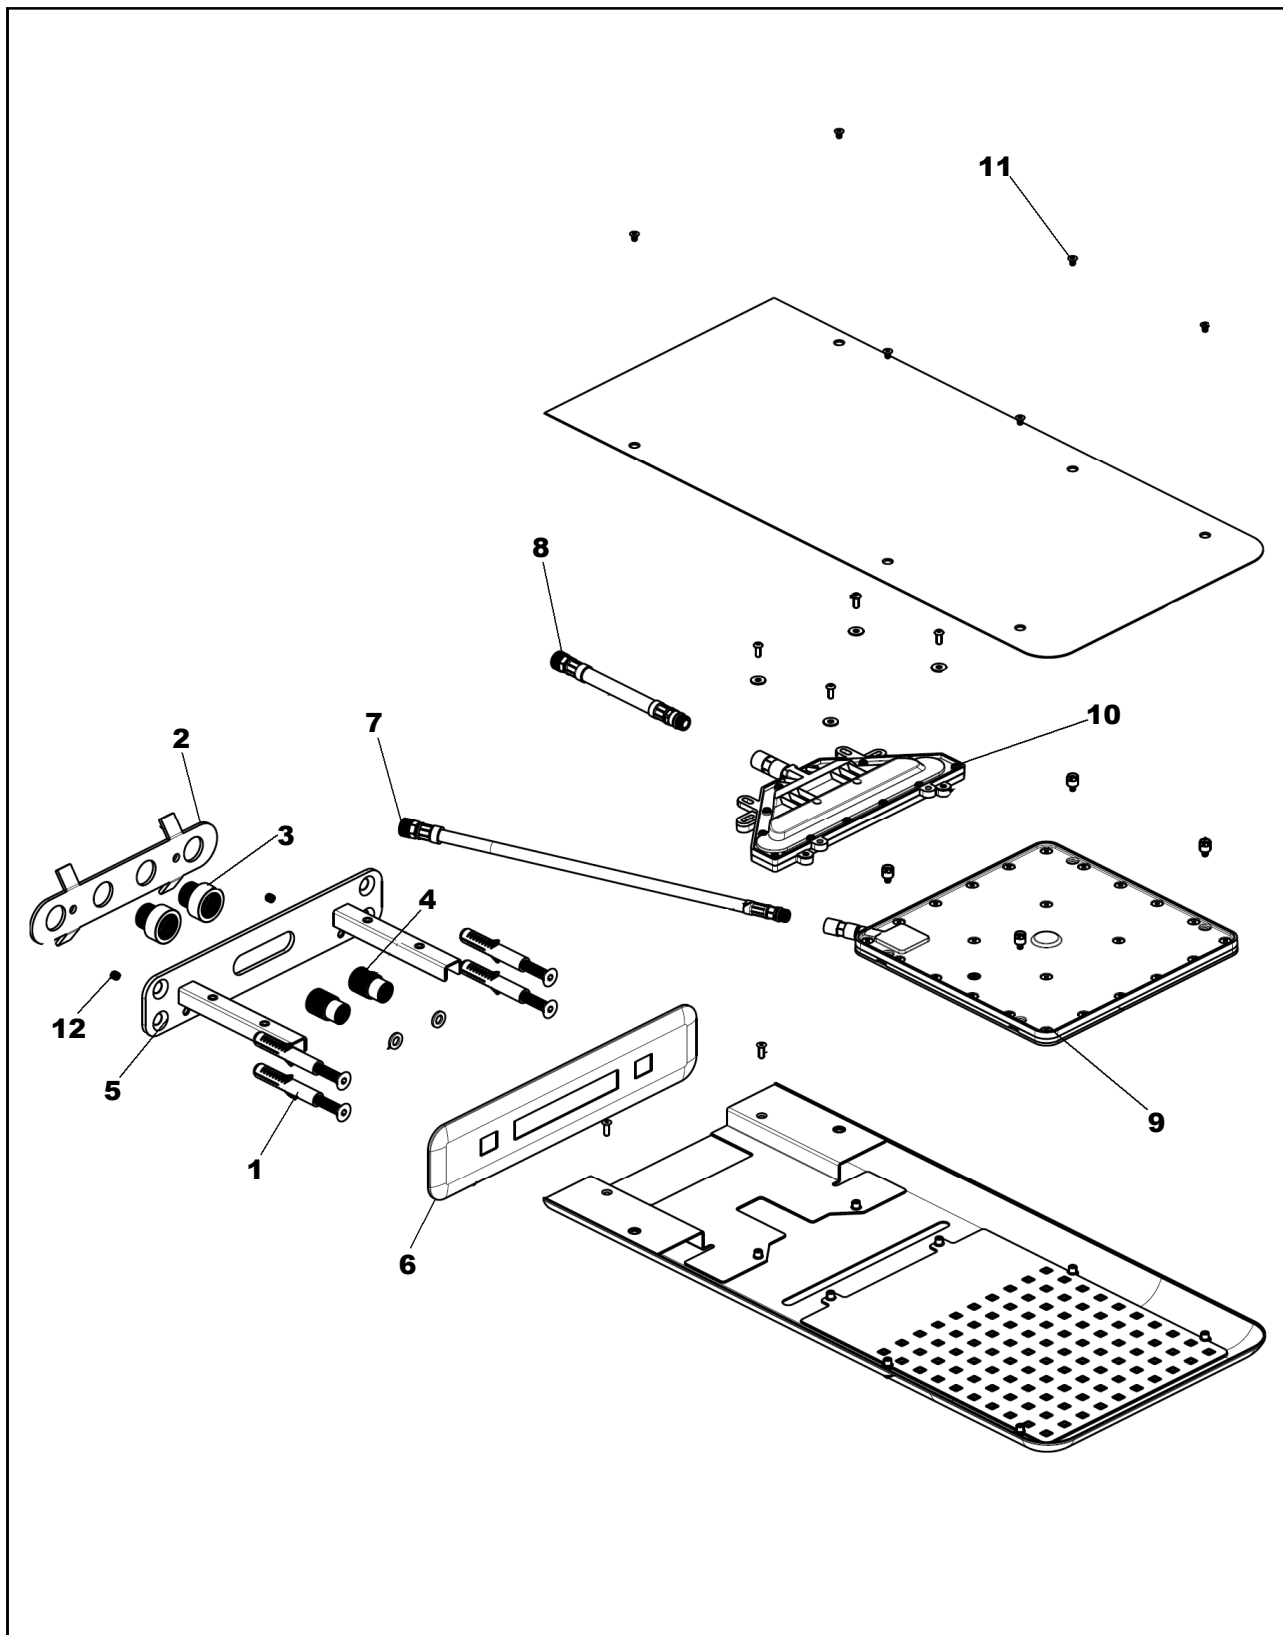

LIVING SPA
Regenbrause für Wandmontage
Edelstahl poliert
11.663000.1.01

herzbach

LIVING SPA
Regenbrause für Wandmontage
Edelstahl poliert
11.663000.1.01

Ersatzteilliste

Pos.	Beschreibung	Art.-Nr.	Preisgruppe	VE
1	Befestigung	80.075017.1.09	5	4
2	Wandhalterung	80.149005.1.09	7	1
3	Übergangsstück	80.039059.1.09	5	2
4	Nippel	80.039060.1.09	5	2
5	Wandkonsole	80.149013.1.09	7	1
6	Blende	80.073017.1.01	12	1
7	Flexibler Schlauch 350mm	80.084040.1.09	9	1
8	Flexibler Schlauch 150mm	80.084039.1.09	8	1
9	Brauseeinsatz Regen	80.055074.1.09	12	1
10	Brauseeinsatz Schwall	80.055075.1.01	12	1
11	Schrauben Blende	80.092056.1.09	5	8
12	Madenschraube	80.092055.1.09	2	2