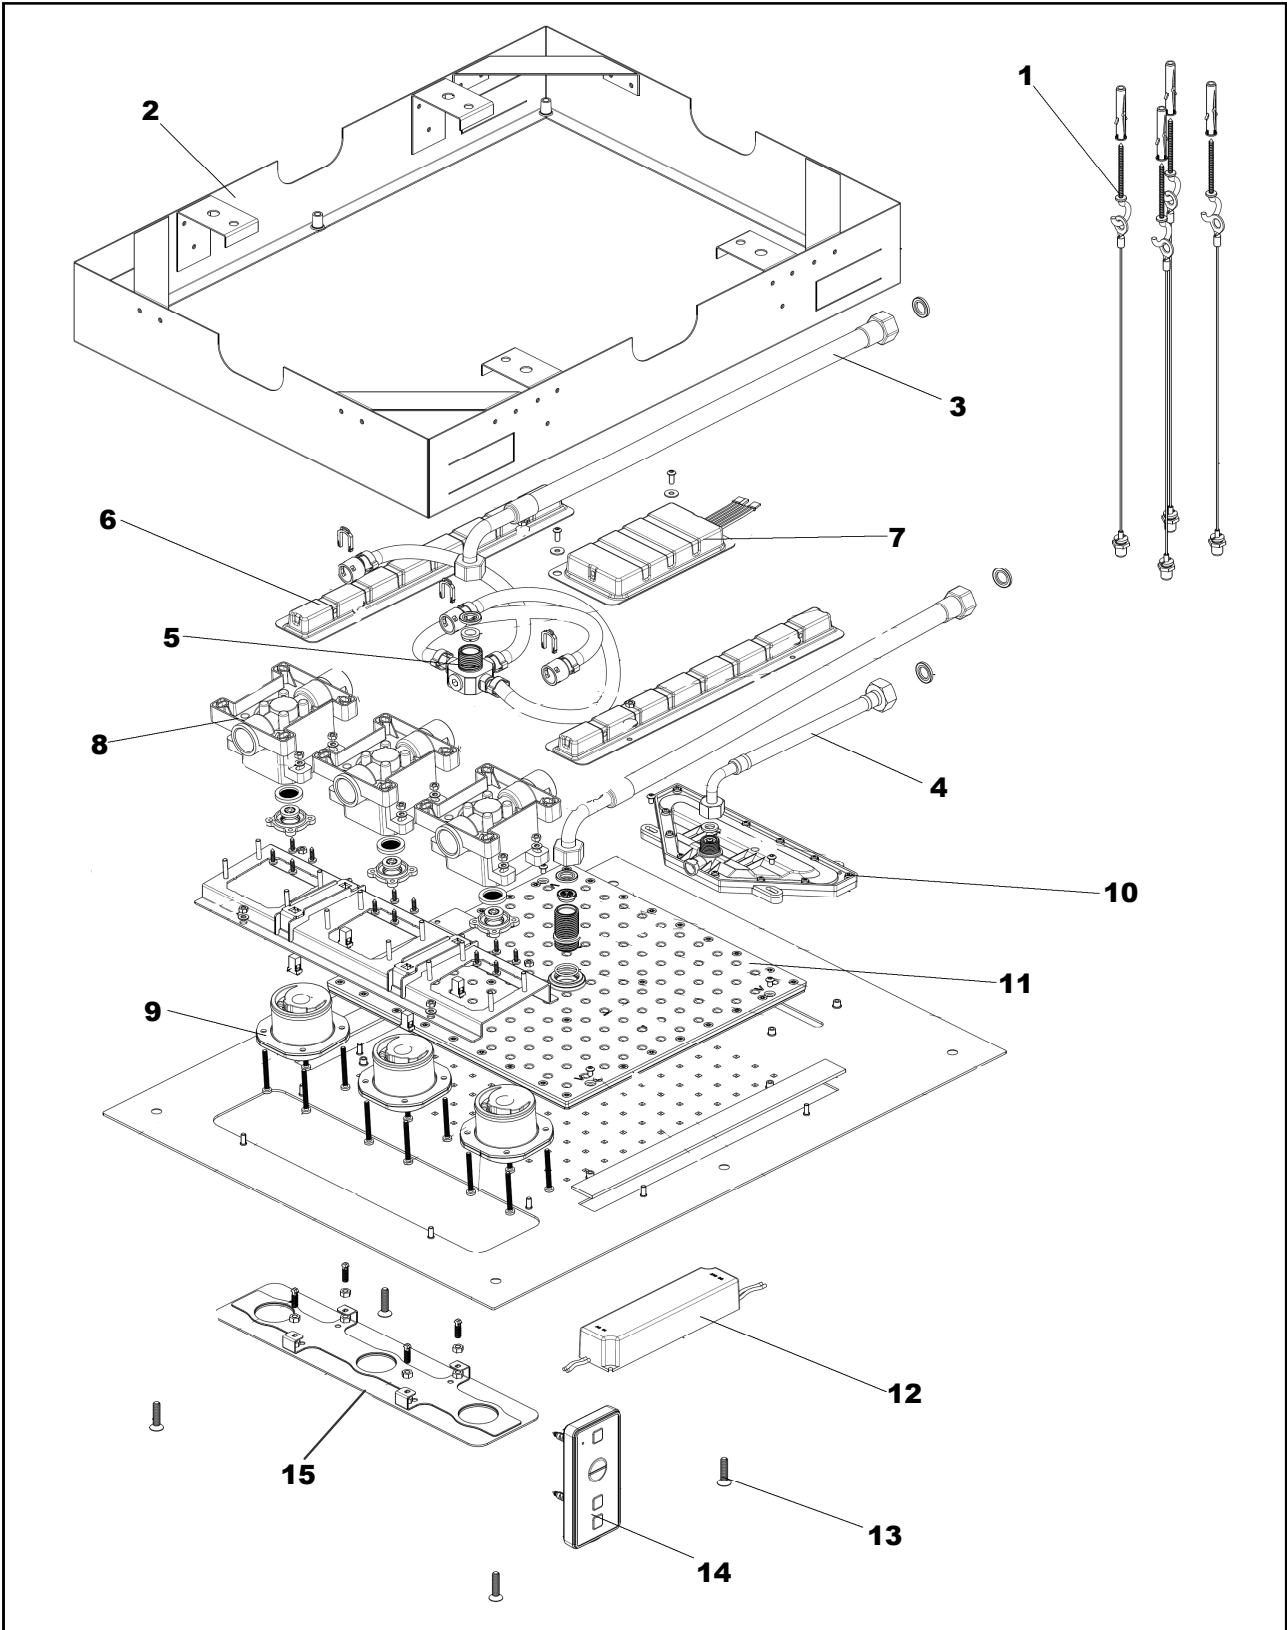

LIVING SPA

Regenbrause Farblicht zum Deckeneinbau 630x480 mm

Edelstahl poliert

11.663480.2.01

herzbach

LIVING SPA**Regenbrause Farblicht zum Deckeneinbau 630x480 mm**

Edelstahl poliert

11.663480.2.01**Ersatzteilliste**

Pos.	Beschreibung	Art.-Nr.	Preisgruppe	VE
1	Sicherungsset	80.003047.1.09	9	1
2	Einbaurahmen	80.106025.1.09	13	1
3	Flexibler Schlauch	80.084015.1.09	7	1
4	Flexibler Schlauch 20cm	80.084030.1.09	7	1
5	Verteiler mit Schläuchen	80.000039.1.09	12	1
6	LED-Lichteinheit	80.146016.1.09	16	1
7	Anschlussbox	80.146017.1.09	16	1
8	Einbauset Rotationsdüse	80.067067.1.09	12	1
9	Rotationsdüse Einsatz	80.003067.1.01	9	1
10	Schwalleinsatz	80.055065.1.09	12	1
11	Brauseeinsatz	80.055059.3.09	16	1
12	Netzteil	80.097005.1.09	14	1
13	Befestigung Strahlboden (benötigt werden 2 Sätze)	80.092029.1.01	4	1
14	Fernbedienung	11.699330.2.09	*	1
15	Revisionsblende	80.034005.1.01	12	1