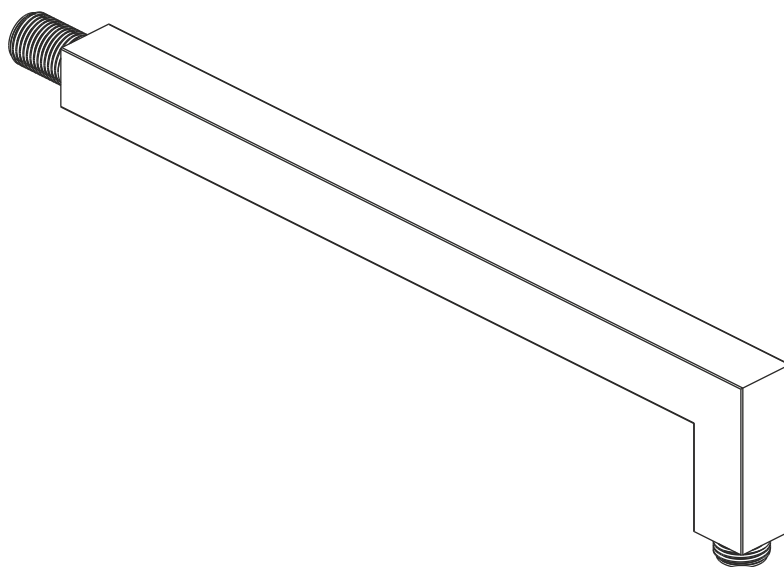

LIVING SPA

Wandarm square 340 mm

chrom

11.663500.2.01

herzbach

LIVING SPA

Wandarm square 340 mm

chrom

11.663500.2.01

Ersatzteilliste

Pos.	Beschreibung	Art.-Nr.	Preisgruppe	VE
1	Rosette	80.073021.1.01	5	1

herzbach