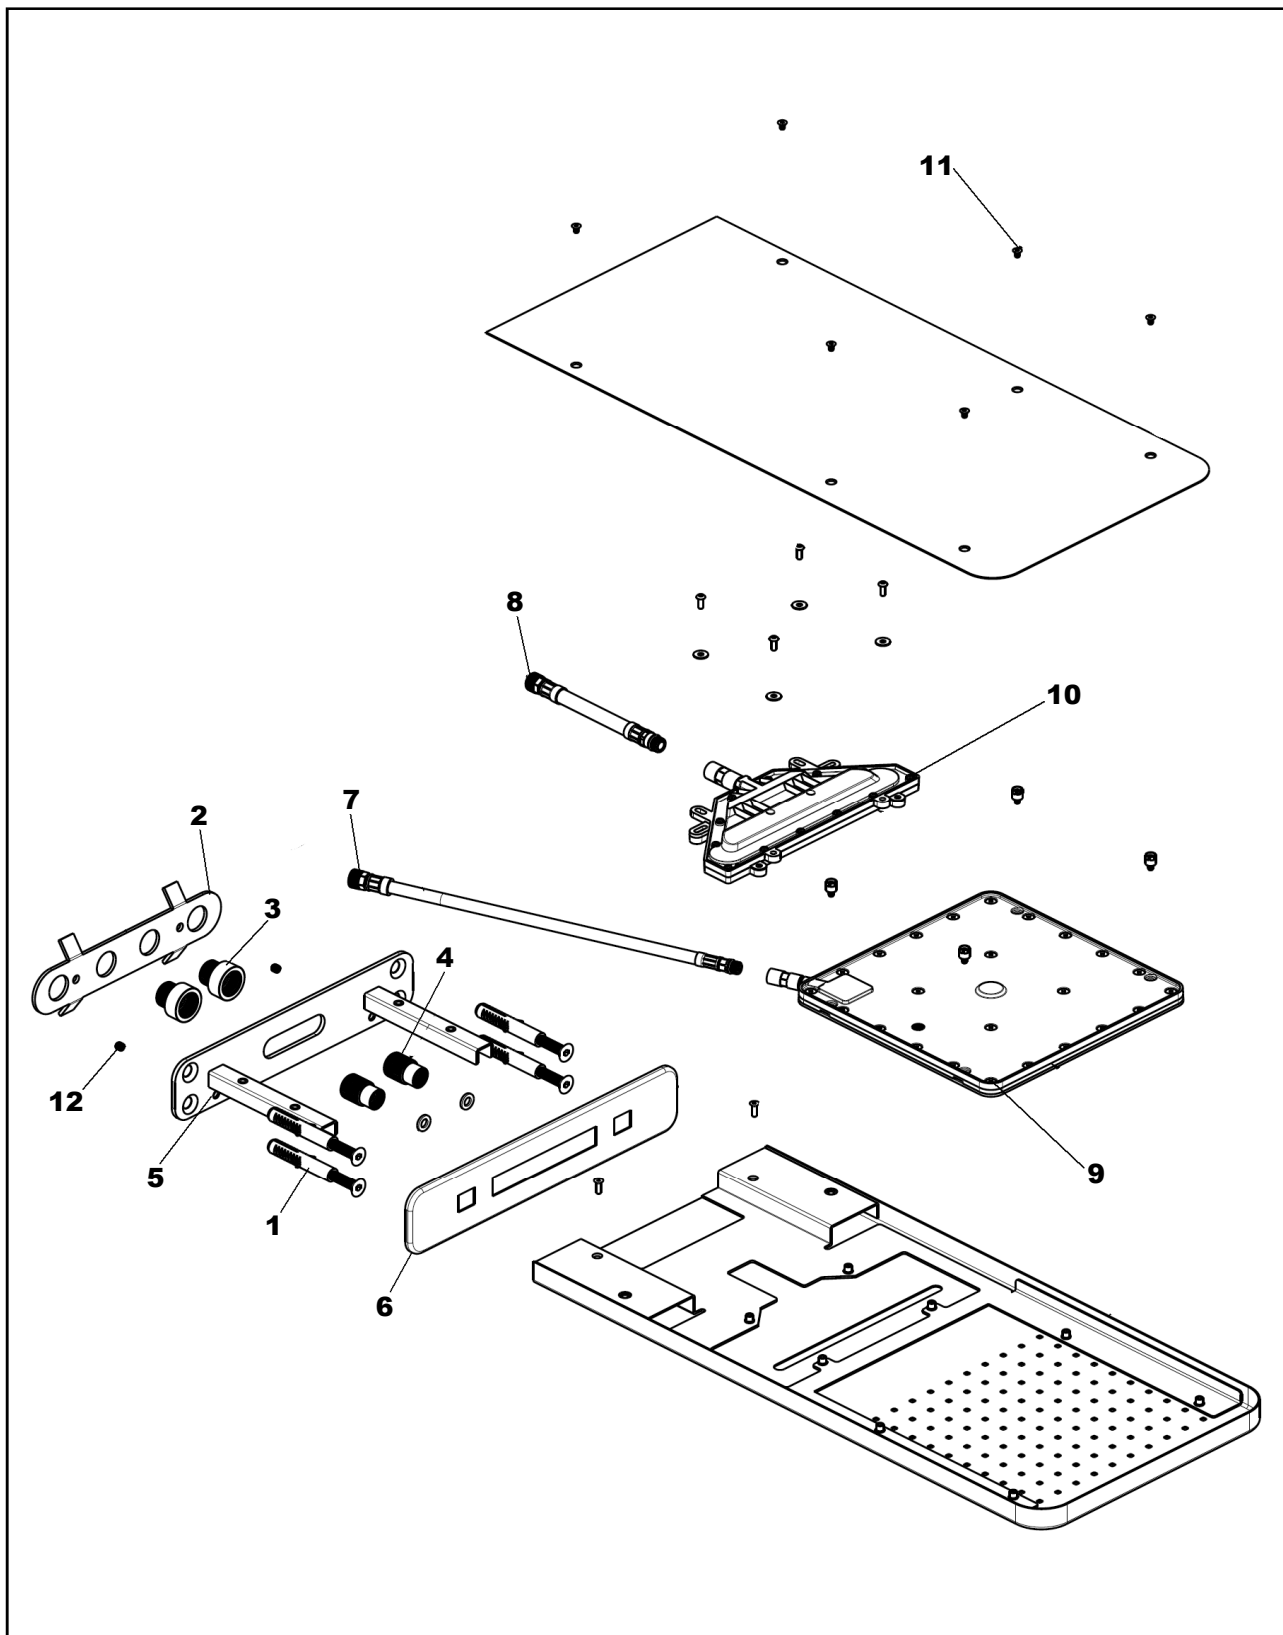

**LIVING SPA**  
**Regenbrause für Wandmontage**  
Edelstahl poliert  
11.664000.1.01

**herzbach**

**LIVING SPA**  
**Regenbrause für Wandmontage**  
Edelstahl poliert  
**11.664000.1.01**

**Ersatzteilliste**

<b>Pos.</b>	<b>Beschreibung</b>	<b>Art.-Nr.</b>	<b>Preisgruppe</b>	<b>VE</b>
1	Befestigung	80.075017.1.09	<b>5</b>	4
2	Wandhalterung	80.149005.1.09	<b>7</b>	1
3	Übergangsstück	80.039059.1.09	<b>5</b>	2
4	Nippel	80.039060.1.09	<b>5</b>	2
5	Wandkonsole	80.149013.1.09	<b>7</b>	1
6	Blende	80.073018.1.01	<b>12</b>	1
7	Flexibler Schlauch 350mm	80.084040.1.09	<b>9</b>	1
8	Flexibler Schlauch 150mm	80.084039.1.09	<b>8</b>	1
9	Brauseeinsatz Regen	80.055074.1.09	<b>12</b>	1
10	Brauseeinsatz Schwall	80.055075.1.01	<b>12</b>	1
11	Schrauben Blende	80.092056.1.09	<b>5</b>	8
12	Madenschraube	80.092055.1.09	<b>2</b>	1