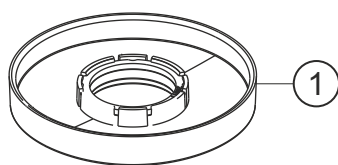

LIVING SPA

Deckenarm round 50 mm

chrom

11.664805.1.01

herzbach

LIVING SPA

Deckenarm round 50 mm

chrom

11.664805.1.01

Ersatzteilliste

Pos.	Beschreibung	Art.-Nr.	Preisgruppe	VE
1	Rosette	80.073019.1.01	4	1

herzbach