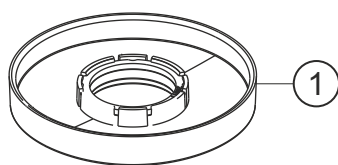

## LIVING SPA

Deckenarm round 100 mm

chrom

11.664810.1.01