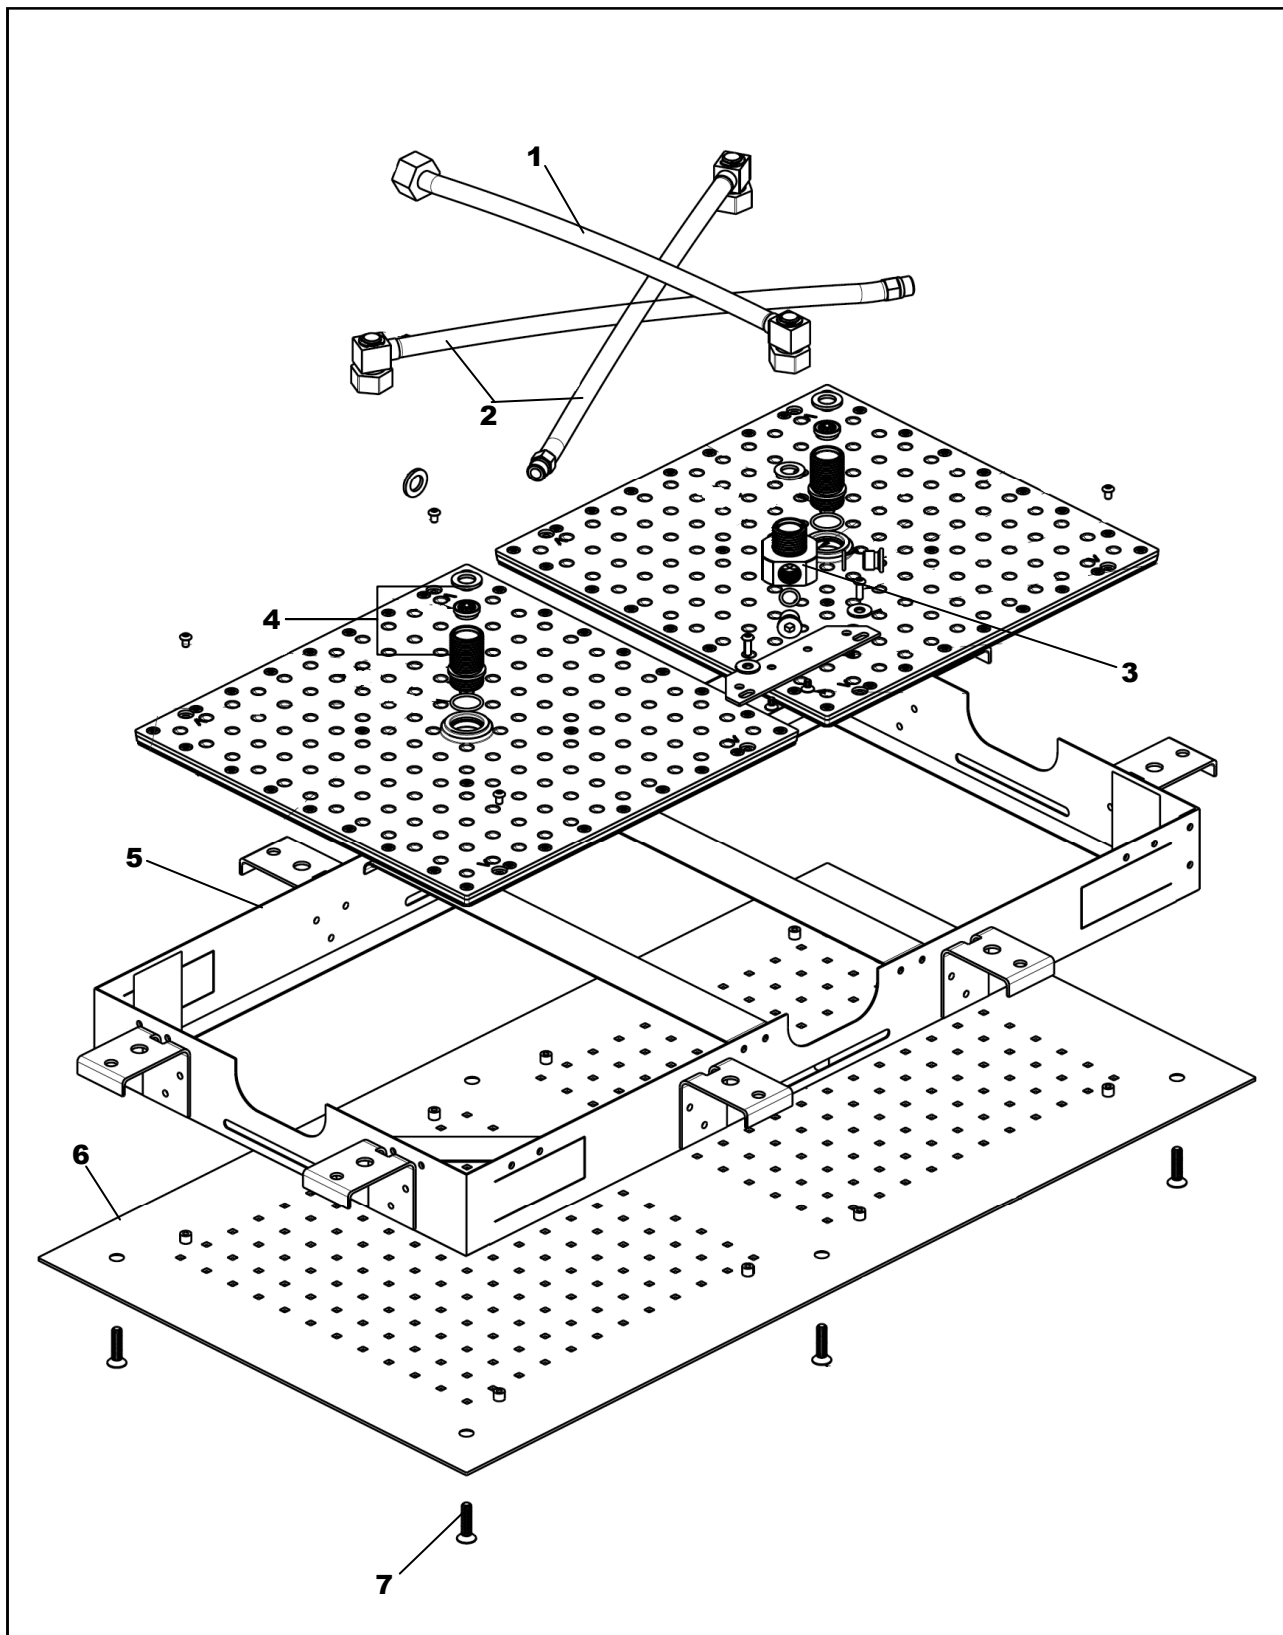

LIVING SPA

Regenbrause zum Deckeneinbau 700x380 mm

Edelstahl poliert

11.670380.3.01

herzbach

LIVING SPA**Regenbrause zum Deckeneinbau 700x380 mm**

Edelstahl poliert

11.670380.3.01**Ersatzteilliste**

Pos.	Beschreibung	Art.-Nr.	Preisgruppe	VE
1	Flexibler Schlauch 35cm	80.084009.1.09	7	1
2	Flexibler Schlauch 36cm	80.084010.1.09	7	1
3	Verteilerstück	80.055061.1.09	6	1
4	Brauseeinsatz	80.055059.1.09	16	1
5	Einbaurahmen	80.106010.1.09	13	1
6	Strahlboden	80.063072.1.01	16	1
7	Befestigung Strahlboden	80.092029.2.01	4	1