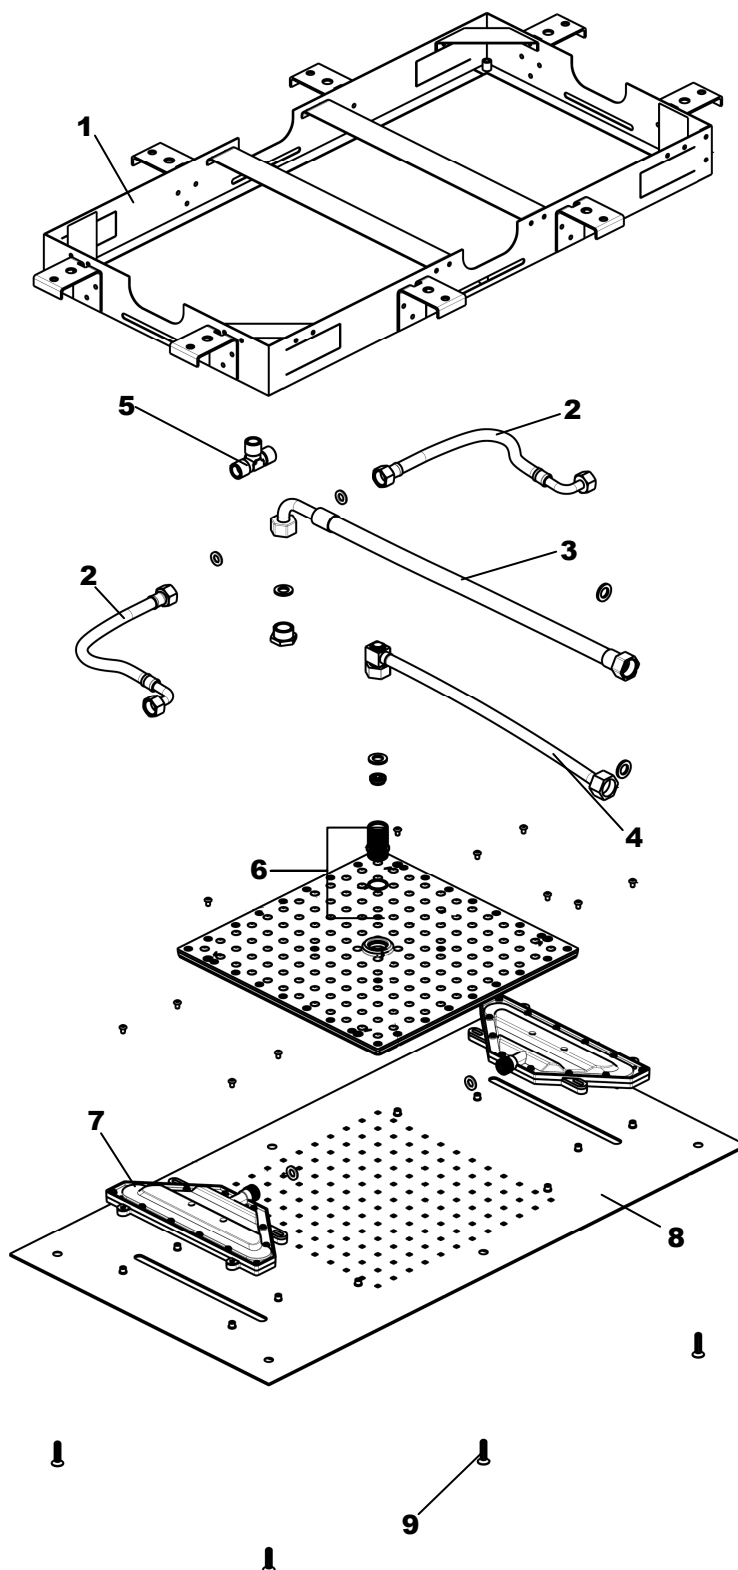

# LIVING SPA

Regenbrause zum Deckeneinbau 700x380 mm

Edelstahl poliert

11.670385.3.01

# herzbach

**LIVING SPA****Regenbrause zum Deckeneinbau 700x380 mm**

Edelstahl poliert

**11.670385.3.01****Ersatzteilliste**

<b>Pos.</b>	<b>Beschreibung</b>	<b>Art.-Nr.</b>	<b>Preisgruppe</b>	<b>VE</b>
1	Einbaurahmen	80.106010.1.09	<b>13</b>	1
2	Flexibler Schlauch 70cm	80.084009.1.09	<b>7</b>	1
3	Flexibler Schlauch 35cm	80.084025.1.09	<b>7</b>	1
4	Flexibler Schlauch	80.084015.1.09	<b>7</b>	1
5	Verteilerstück	80.039046.1.09	<b>6</b>	1
6	Brauseeinsatz	80.055059.1.09	<b>16</b>	1
7	Schwalleinsatz	80.055046.1.09	<b>14</b>	1
8	Strahlboden	80.063073.1.01	<b>16</b>	1
9	Befestigung Strahlboden	80.092029.2.01	<b>4</b>	1