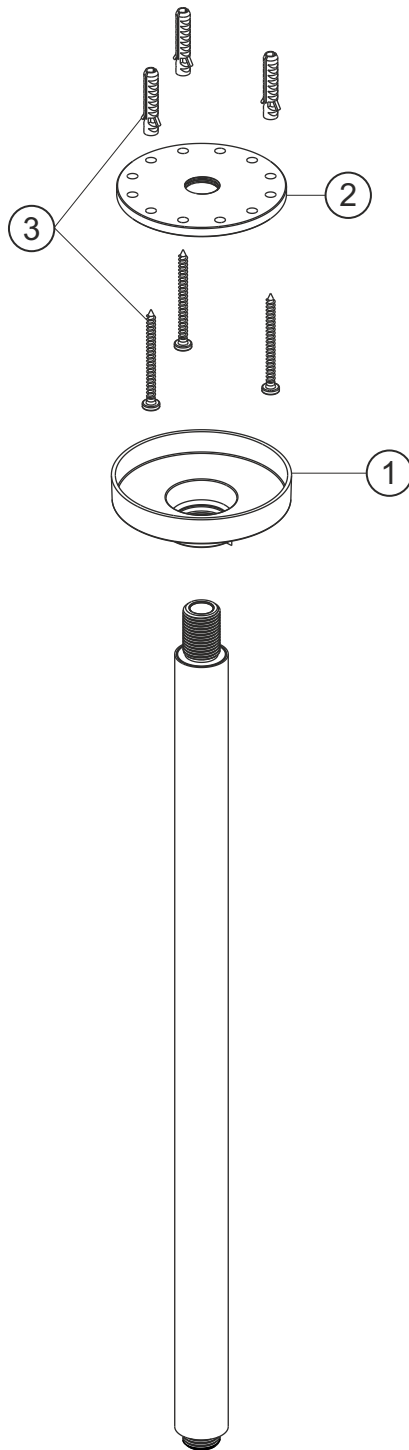

LIVING SPA

Deckenarm round 500 mm

chrom

11.670500.1.01

herzbach

LIVING SPA

Deckenarm round 500 mm

chrom

11.670500.1.01

Ersatzteilliste

Pos.	Beschreibung	Art.-Nr.	Preisgruppe	VE
1	Rosette	80.073005.1.01	6	1
2	Flansch	80.011015.1.09	6	1
3	Schraubensatz	80.075010.1.09	3	1

herzbach