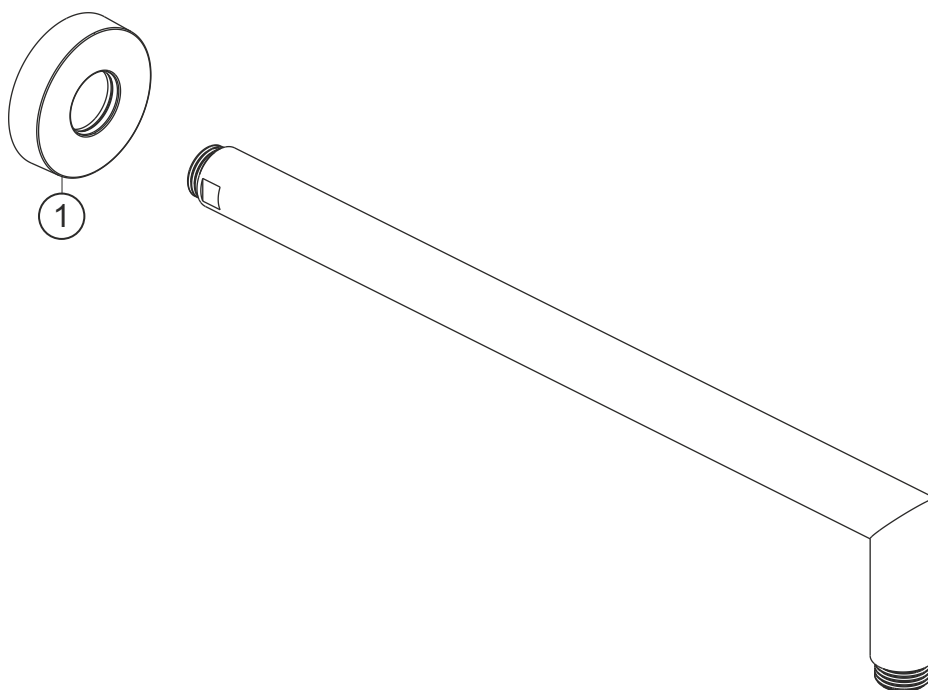

## LIVING SPA

Wandarm round 354 mm

chrom

11.673540.1.01