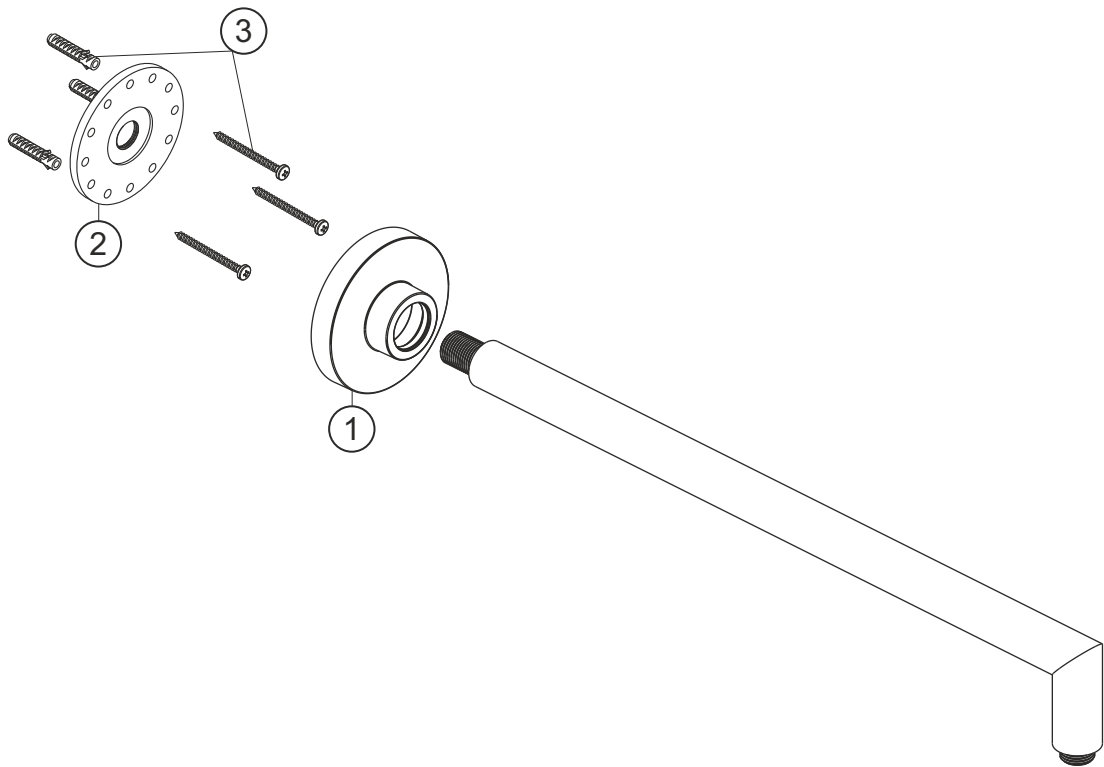

LIVING SPA

Wandarm round 420 mm

chrom

11.674200.1.01

herzbach

LIVING SPA

Wandarm round 420 mm

chrom

11.674200.1.01

Ersatzteilliste

Pos.	Beschreibung	Art.-Nr.	Preisgruppe	VE
1	Rosette	80.073005.1.01	6	1
2	Wandflansch	80.011015.1.09	6	1
3	Schraubensatz	80.075010.1.09	3	1

herzbach