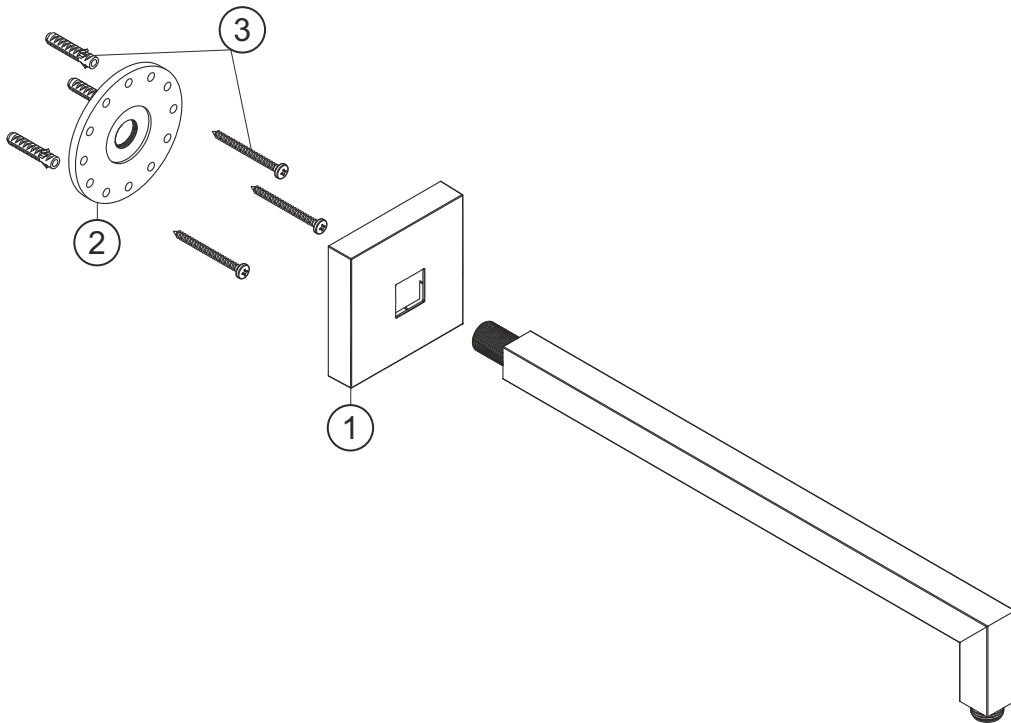

# LIVING SPA

Wandarm square 420 mm

chrom

11.674200.2.01

## LIVING SPA

Wandarm square 420 mm

chrom

11.674200.2.01