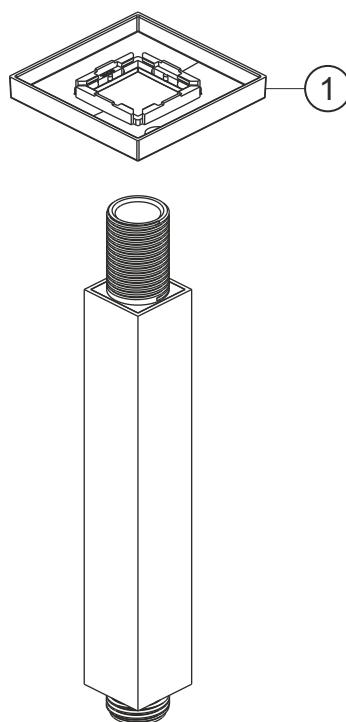

LIVING SPA

Deckenarm square 150 mm

chrom

11.674815.2.01

herzbach

LIVING SPA

Deckenarm square 150 mm

chrom

11.674815.2.01

Ersatzteilliste

Pos.	Beschreibung	Art.-Nr.	Preisgruppe	VE
1	Rosette	80.073021.1.01	5	1

herzbach