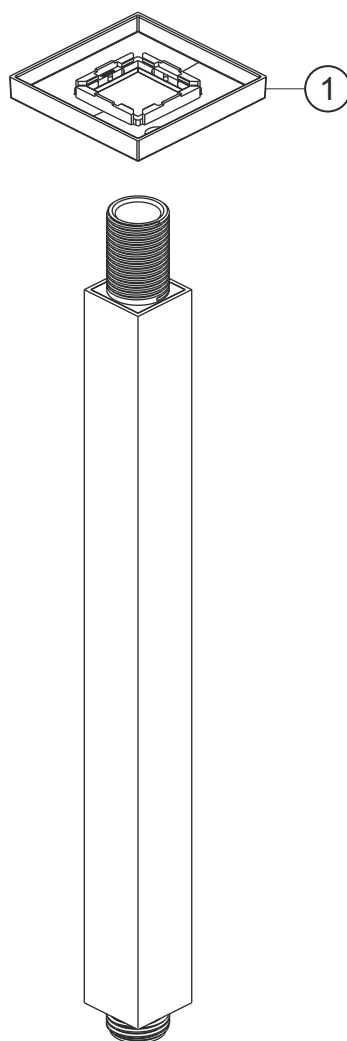

LIVING SPA

Deckenarm square 300 mm

chrom

11.674830.2.01

herzbach

LIVING SPA

Deckenarm square 300 mm

chrom

11.674830.2.01

Ersatzteilliste

Pos.	Beschreibung	Art.-Nr.	Preisgruppe	VE
1	Rosette	80.073021.1.01	5	1

herzbach