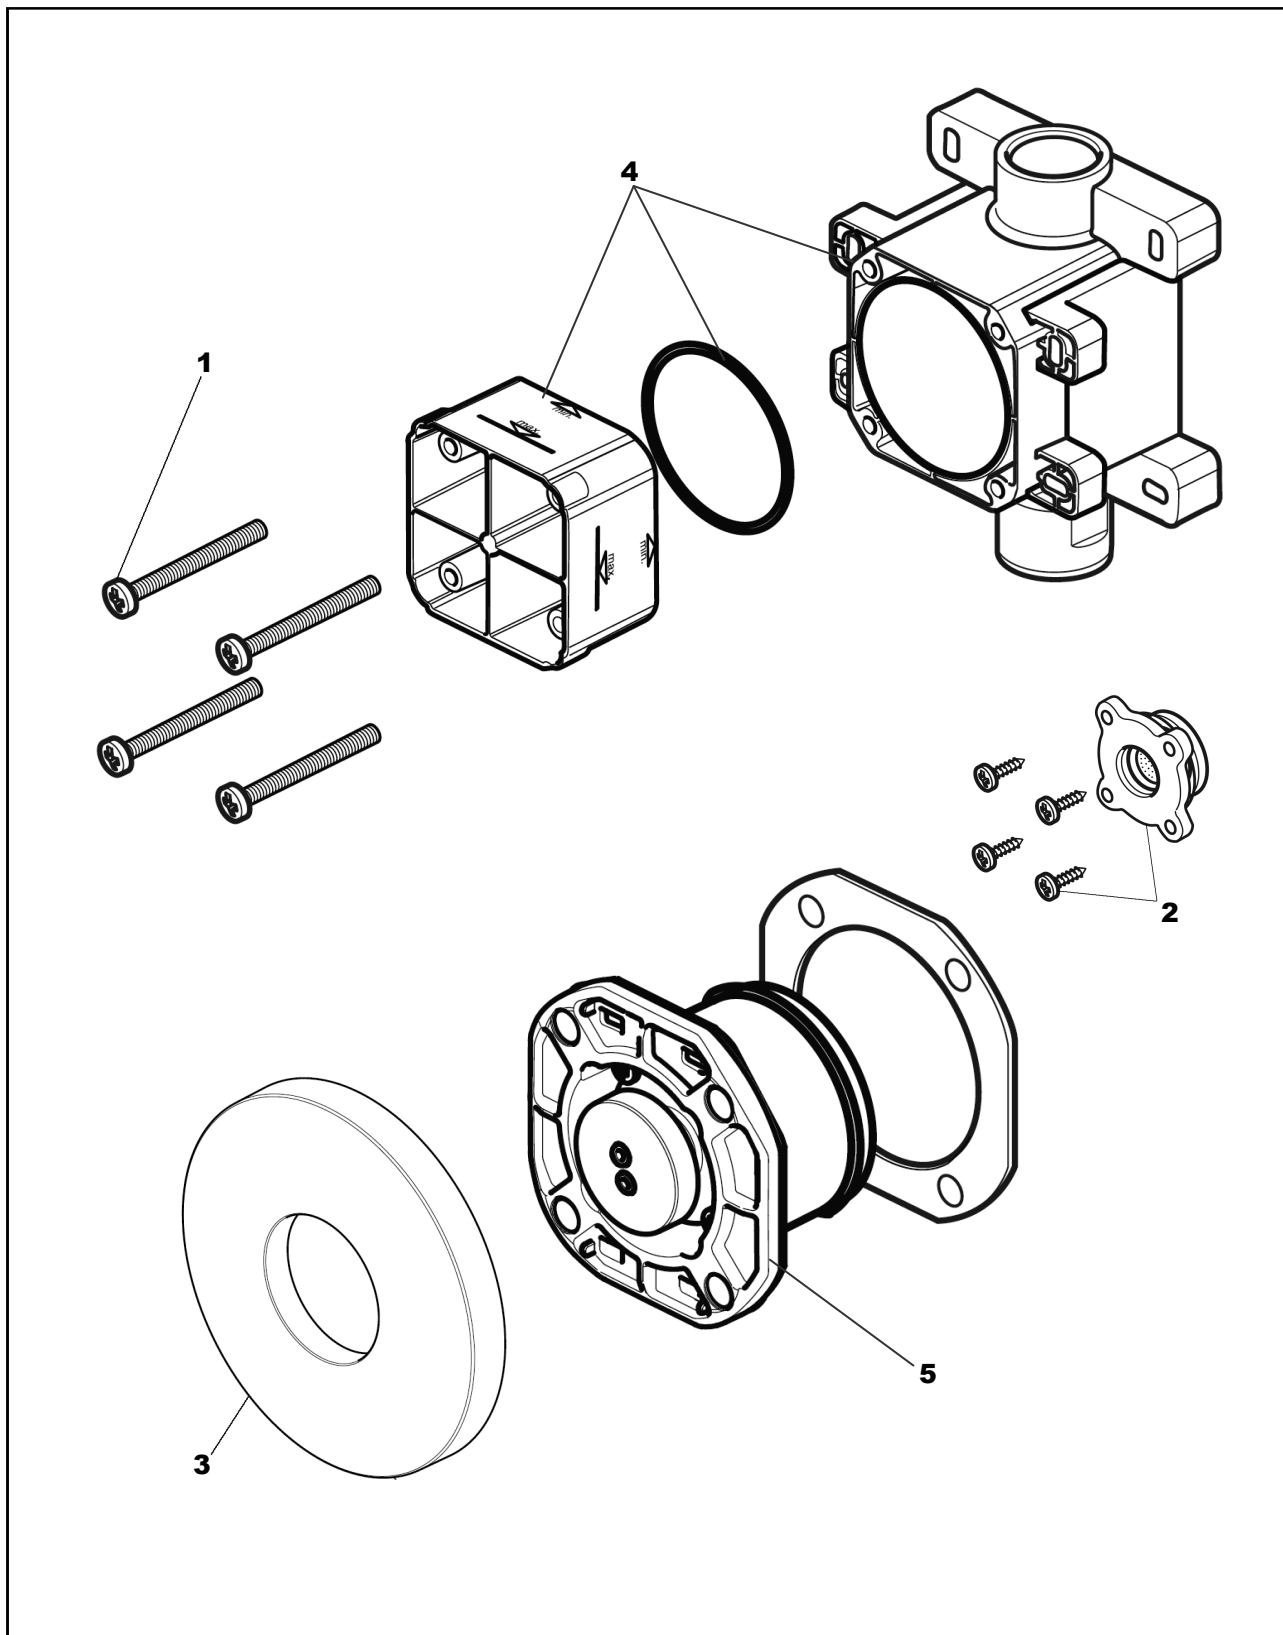

LIVING SPA
Unterputz-Seitenbrause rund
chrom
11.676000.1.01

herzbach

LIVING SPA
Unterputz-Seitenbrause rund
chrom
11.676000.1.01

Ersatzteilliste

Pos.	Beschreibung	Art.-Nr.	Preisgruppe	VE
1	Schrauben	80.192029.1.09	3	4
2	Filtereinsatz	80.213900.1.09	4	1
3	Blende	80.034026.1.01	6	1
4	Einbaukörper	80.044177.1.09	7	1
5	Funktionseinheit	80.055035.2.01	10	1