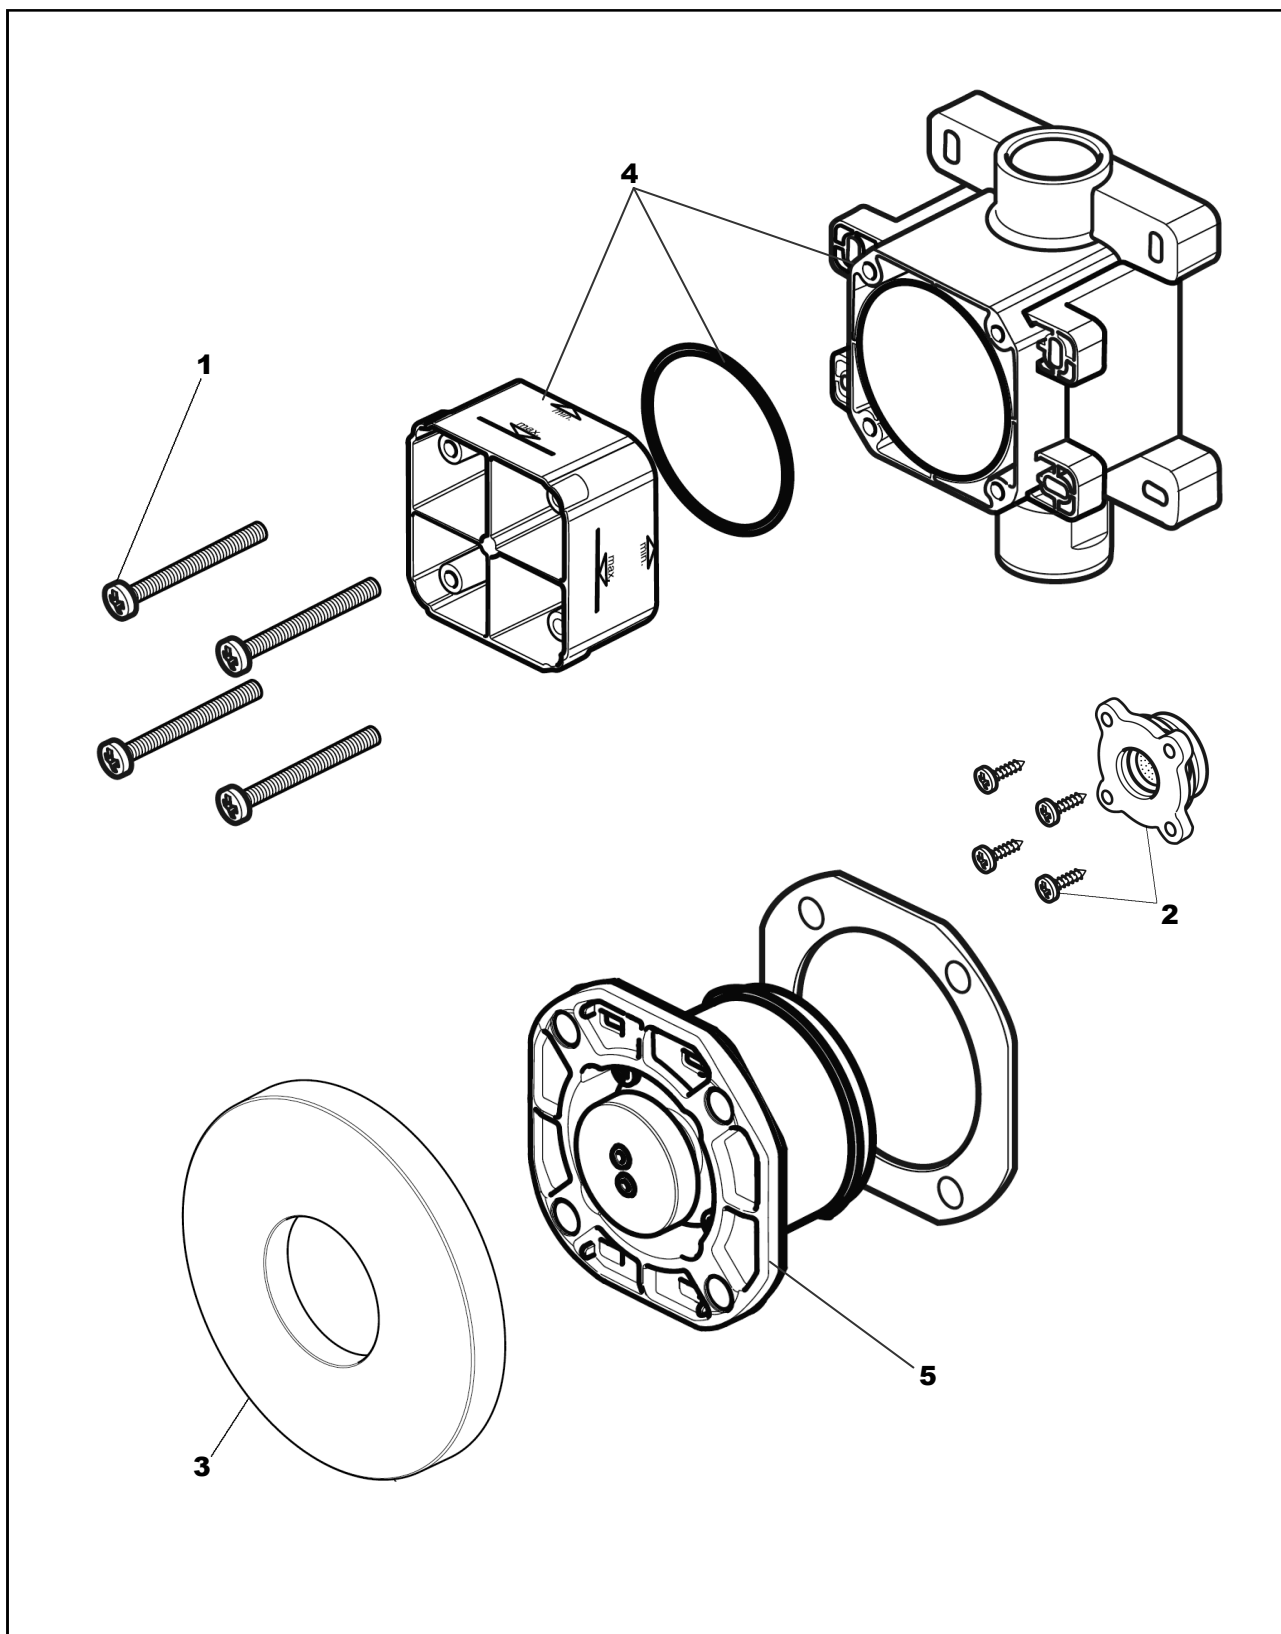

LIVING SPA
Unterputz-Seitenbrause rund
Edelstahl gebürstet
11.676000.1.09

herzbach

LIVING SPA
Unterputz-Seitenbrause rund
Edelstahl gebürstet
11.676000.1.09

Ersatzteilliste

Pos.	Beschreibung	Art.-Nr.	Preisgruppe	VE
1	Schrauben	80.192029.1.09	3	4
2	Filtereinsatz	80.213900.1.09	4	1
3	Blende	80.034026.1.09	6	1
4	Einbaukörper	80.044177.1.09	7	1
5	Funktionseinheit	80.055035.2.09	11	1